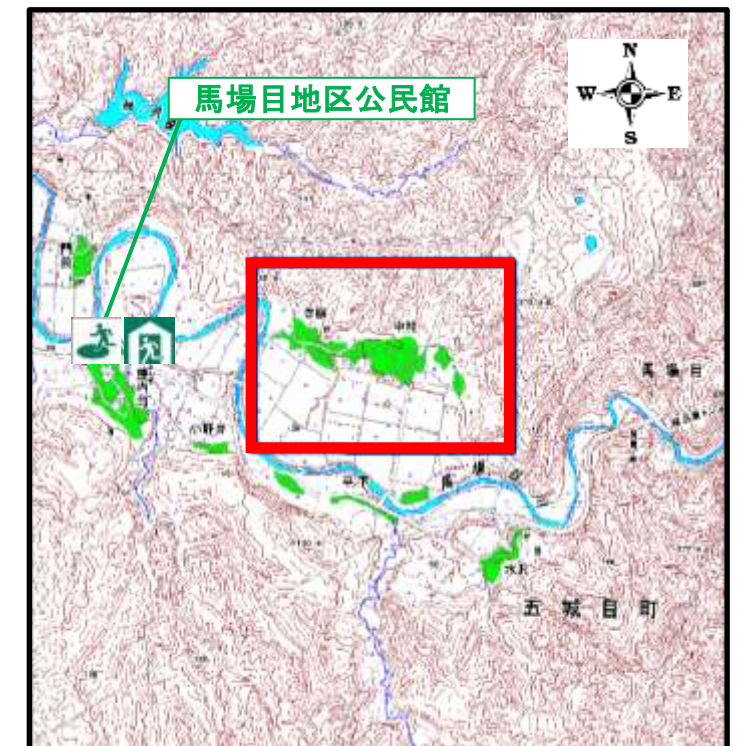

【土砂災害ハザードマップ】寺庭・中村

※平成30年3月20日県告示分
 ※令和元年7月23日県告示分(追加)

保存版

※「自宅の見やすい場所にお貼りになるなど」活用ください。

位置図(S=1/40,000)

項目	記号
土砂災害警戒区域	
土砂災害特別警戒区域	
指定緊急避難場所・避難所	

避難方向

主な道路

- ①黄色で囲まれた範囲【土砂災害警戒区域（通称：イエローゾーン）】は、「土砂災害が発生した場合、住民の生命または身体に危害が生じるおそれのある区域」です。
- ②イエローゾーンのうち特に危険な区域：赤色で囲まれた範囲【土砂災害特別警戒区域（通称：レッドゾーン）】は、「土砂災害が発生した場合、建築物に危害が生じ、住民の生命または身体に著しい危害が生じるおそれのある区域」です。
- ③【土砂災害警戒区域（通称：イエローゾーン）】にお住まいの方は、町から土砂災害に関する避難勧告等が発令された際に避難が必要です。自宅の場所を必ず確認してください。また、【土砂災害警戒区域（通称：イエローゾーン）】以外の箇所でも土砂災害が発生する可能性がありますので、ご自分の住んでいる家の周辺の斜面や溪流、避難所などをよく確認しましょう。
- ④指定緊急避難場所・避難所については、裏面に掲載のとおりですが、実際に避難する避難所は、町からの避難勧告等の発令の際に、避難所開設情報も合わせてお知らせいたします。