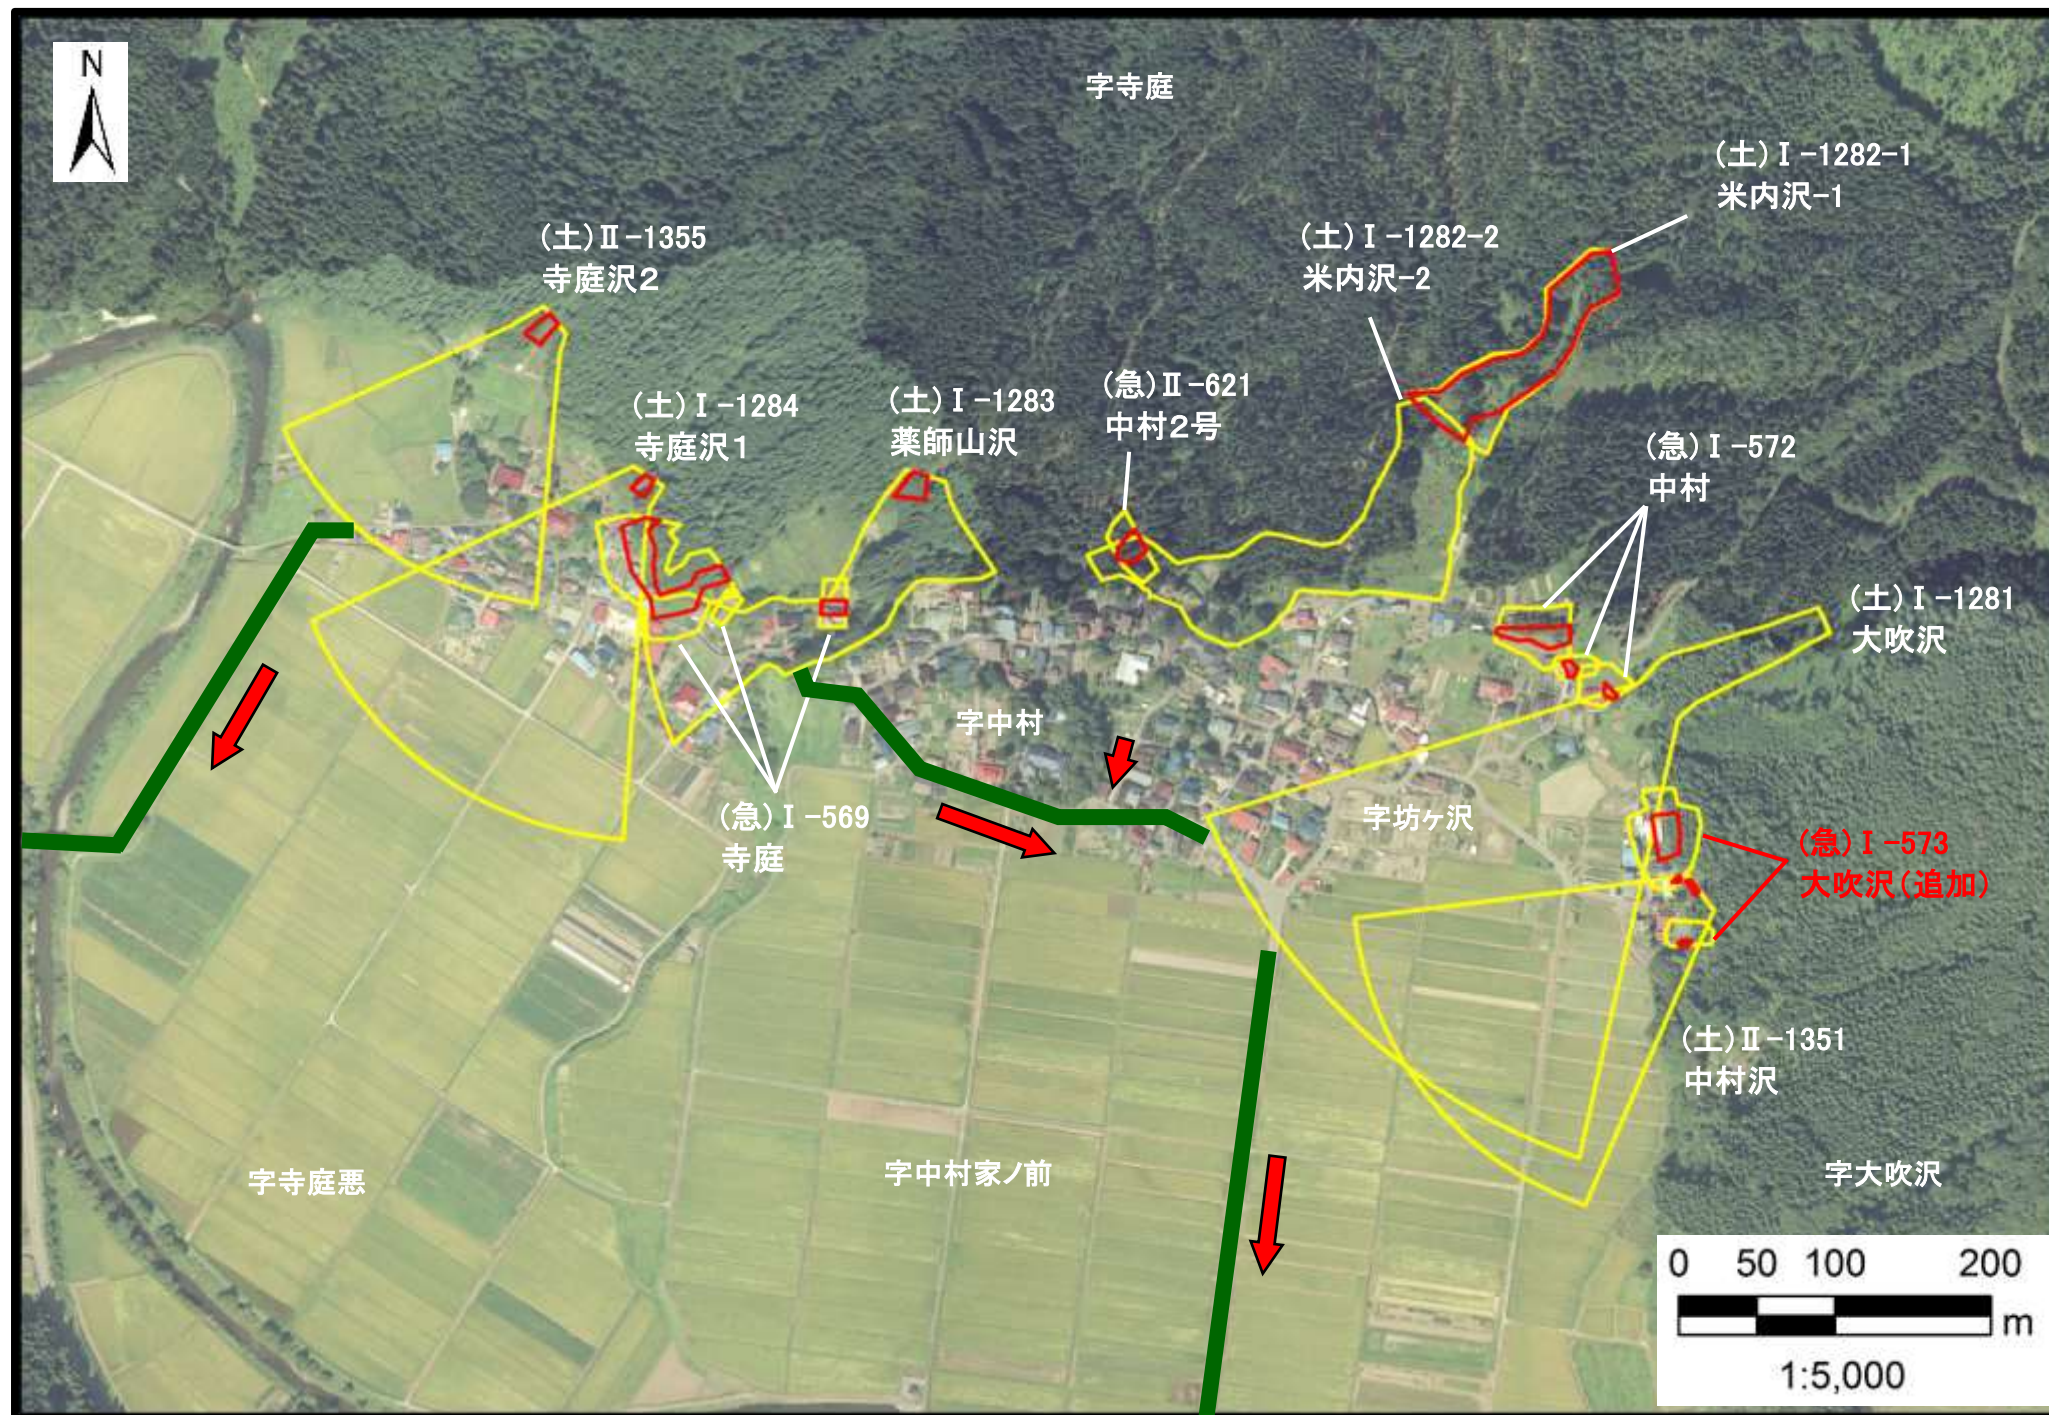

【土砂災害ハザードマップ】寺庭・中村

※平成30年3月20日県告示分
 ※令和元年7月23日県告示分(追加)

保存版

※「自宅の見やすい場所にお貼りになるなど」活用ください。

位置図(S=1/40,000)

項目	記号
土砂災害警戒区域	
土砂災害特別警戒区域	
指定緊急避難場所・避難所	

避難方向

主な道路

- ①黄色で囲まれた範囲【土砂災害警戒区域（通称：イエローゾーン）】は、「土砂災害が発生した場合、住民の生命または身体に危害が生じるおそれのある区域」です。
- ②イエローゾーンのうち特に危険な区域：赤色で囲まれた範囲【土砂災害特別警戒区域（通称：レッドゾーン）】は、「土砂災害が発生した場合、建築物に危害が生じ、住民の生命または身体に著しい危害が生じるおそれのある区域」です。
- ③【土砂災害警戒区域（通称：イエローゾーン）】にお住まいの方は、町から土砂災害に関する避難勧告等が発令された際に避難が必要です。自宅の場所を必ず確認してください。また、【土砂災害警戒区域（通称：イエローゾーン）】以外の箇所でも土砂災害が発生する可能性がありますので、ご自分の住んでいる家の周辺の斜面や溪流、避難所などをよく確認しましょう。
- ④指定緊急避難場所・避難所については、裏面に掲載のとおりですが、実際に避難する避難所は、町からの避難勧告等の発令の際に、避難所開設情報も合わせてお知らせいたします。