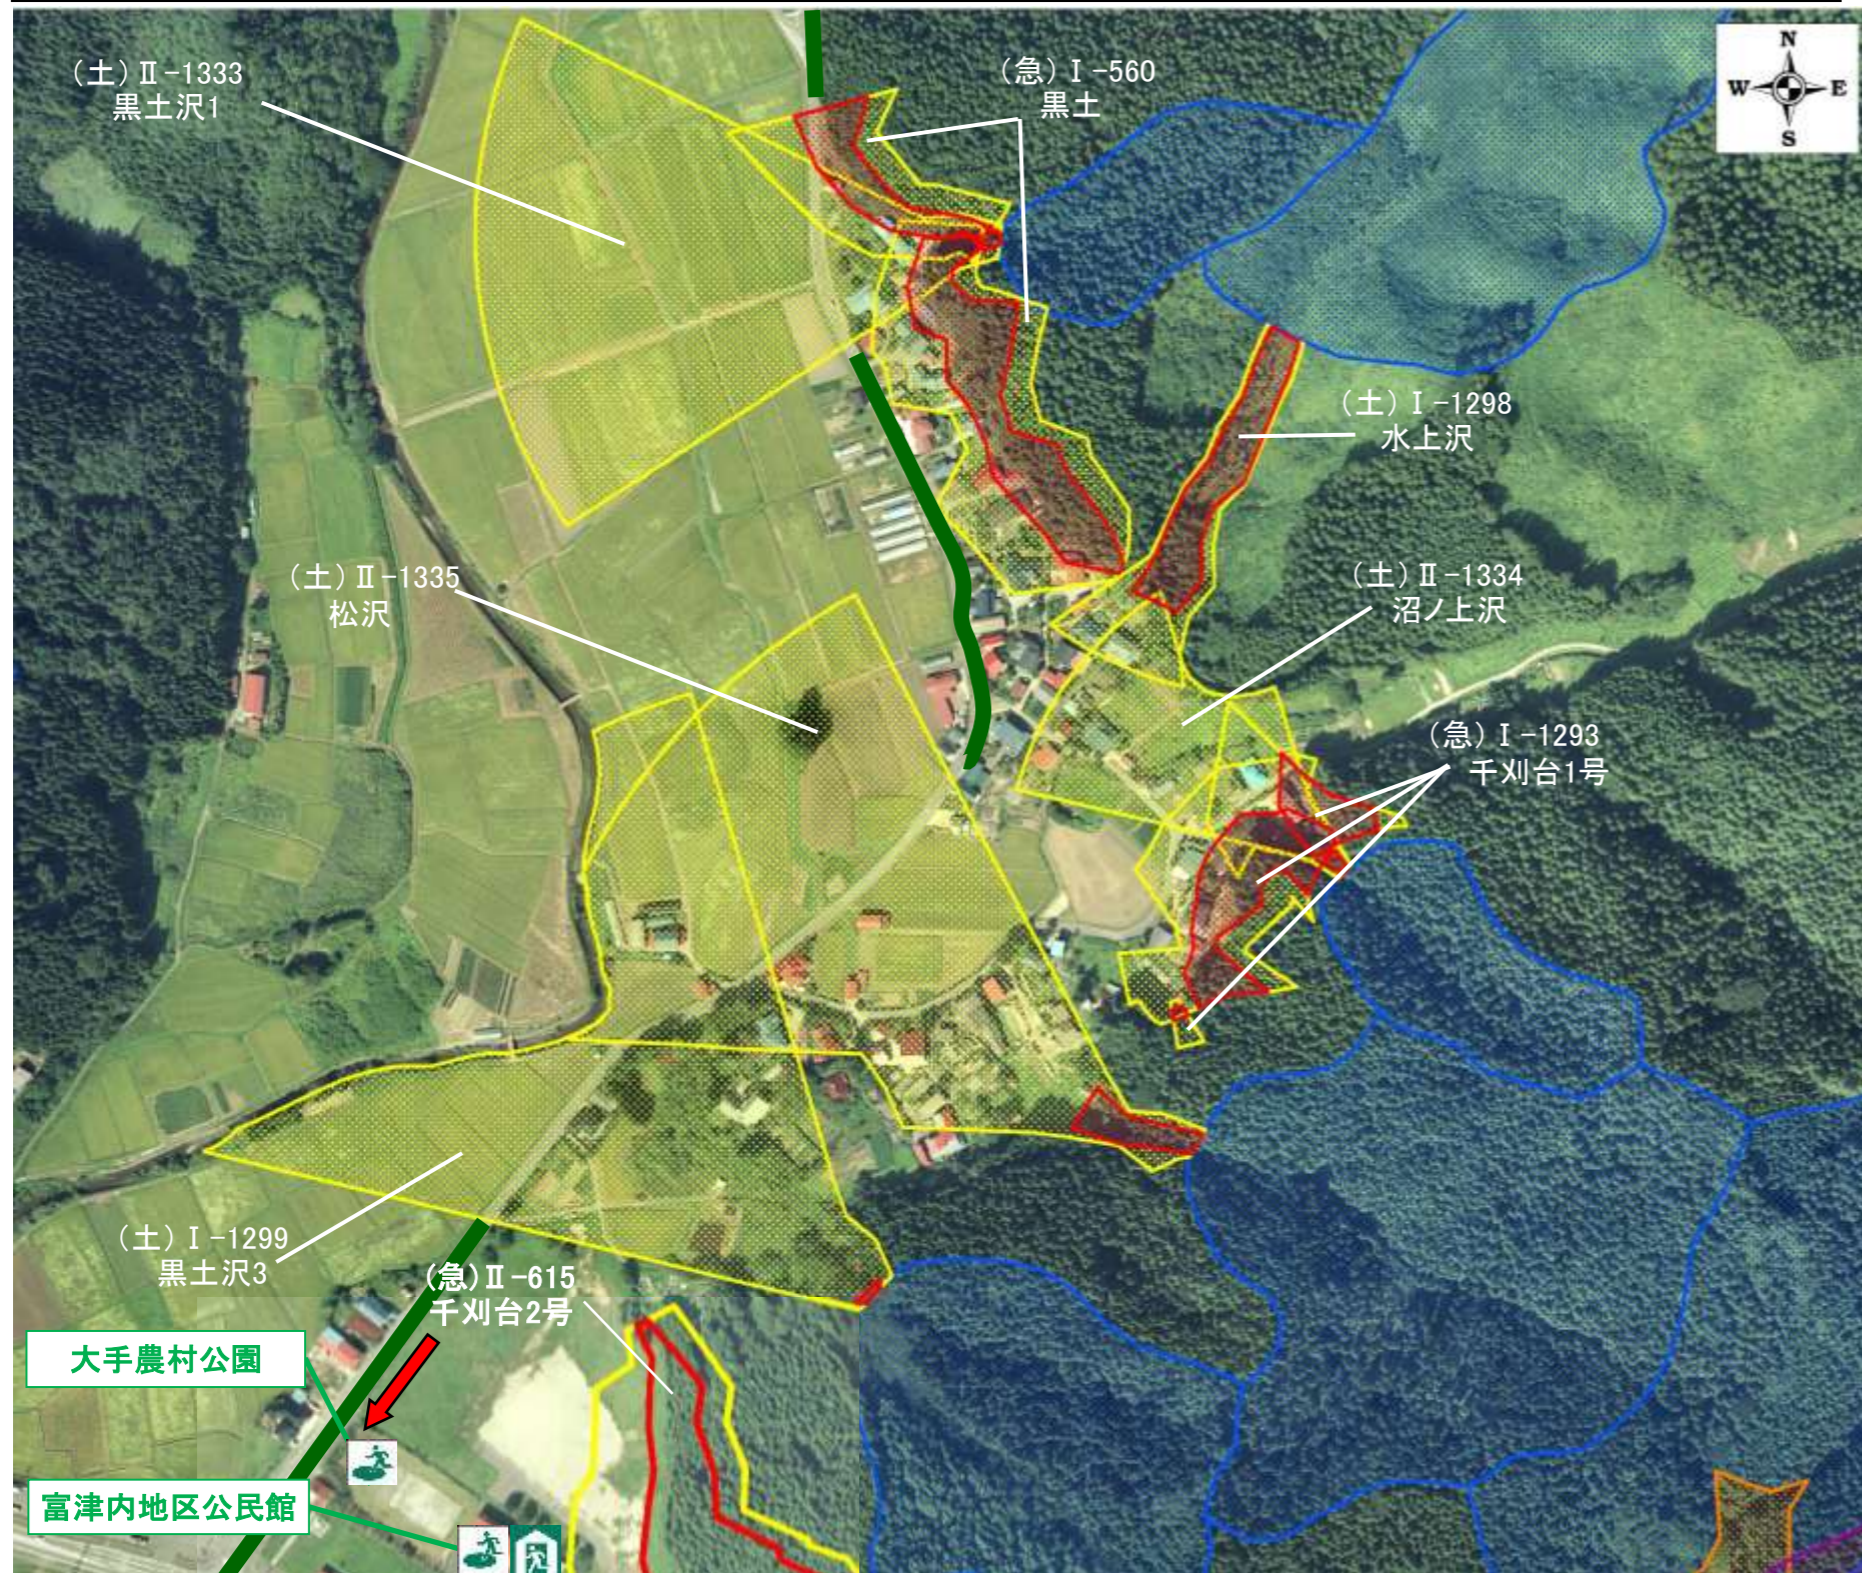

【土砂災害ハザードマップ】黒土 ※平成28年1月22日県告示分

保存版

※「自宅の見やすい場所にお貼りになるなどご活用ください。」

凡例

項目	記号
土砂災害警戒区域	
土砂災害特別警戒区域	
土石流の発生流域	
指定緊急避難場所・避難所	

- ①黄色で囲まれた範囲【土砂災害警戒区域（通称：イエローゾーン）】は、「土砂災害が発生した場合、住民の生命または身体に危害が生じるおそれのある区域」です。
- ②イエローゾーンのうち特に危険な区域：赤色で囲まれた範囲【土砂災害特別警戒区域（通称：レッドゾーン）】は、「土砂災害が発生した場合、建築物に危害が生じ、住民の生命または身体に著しい危害が生じるおそれのある区域」です。
- ③【土砂災害警戒区域（通称：イエローゾーン）】にお住まいの方は、町から土砂災害に関する避難勧告等が発令された際に避難が必要ですので、**自宅の場所を必ず確認してください。**また、【土砂災害警戒区域（通称：イエローゾーン）】以外の箇所でも土砂災害が発生する可能性がありますので、ご自分の住んでいる家の周辺の斜面や溪流、避難所などをよく確認しましょう。
- ④指定緊急避難場所・避難所については、裏面に掲載のとおりですが、実際に避難する避難所は、町からの避難勧告等の発令の際に、避難所開設情報も合わせてお知らせいたします。