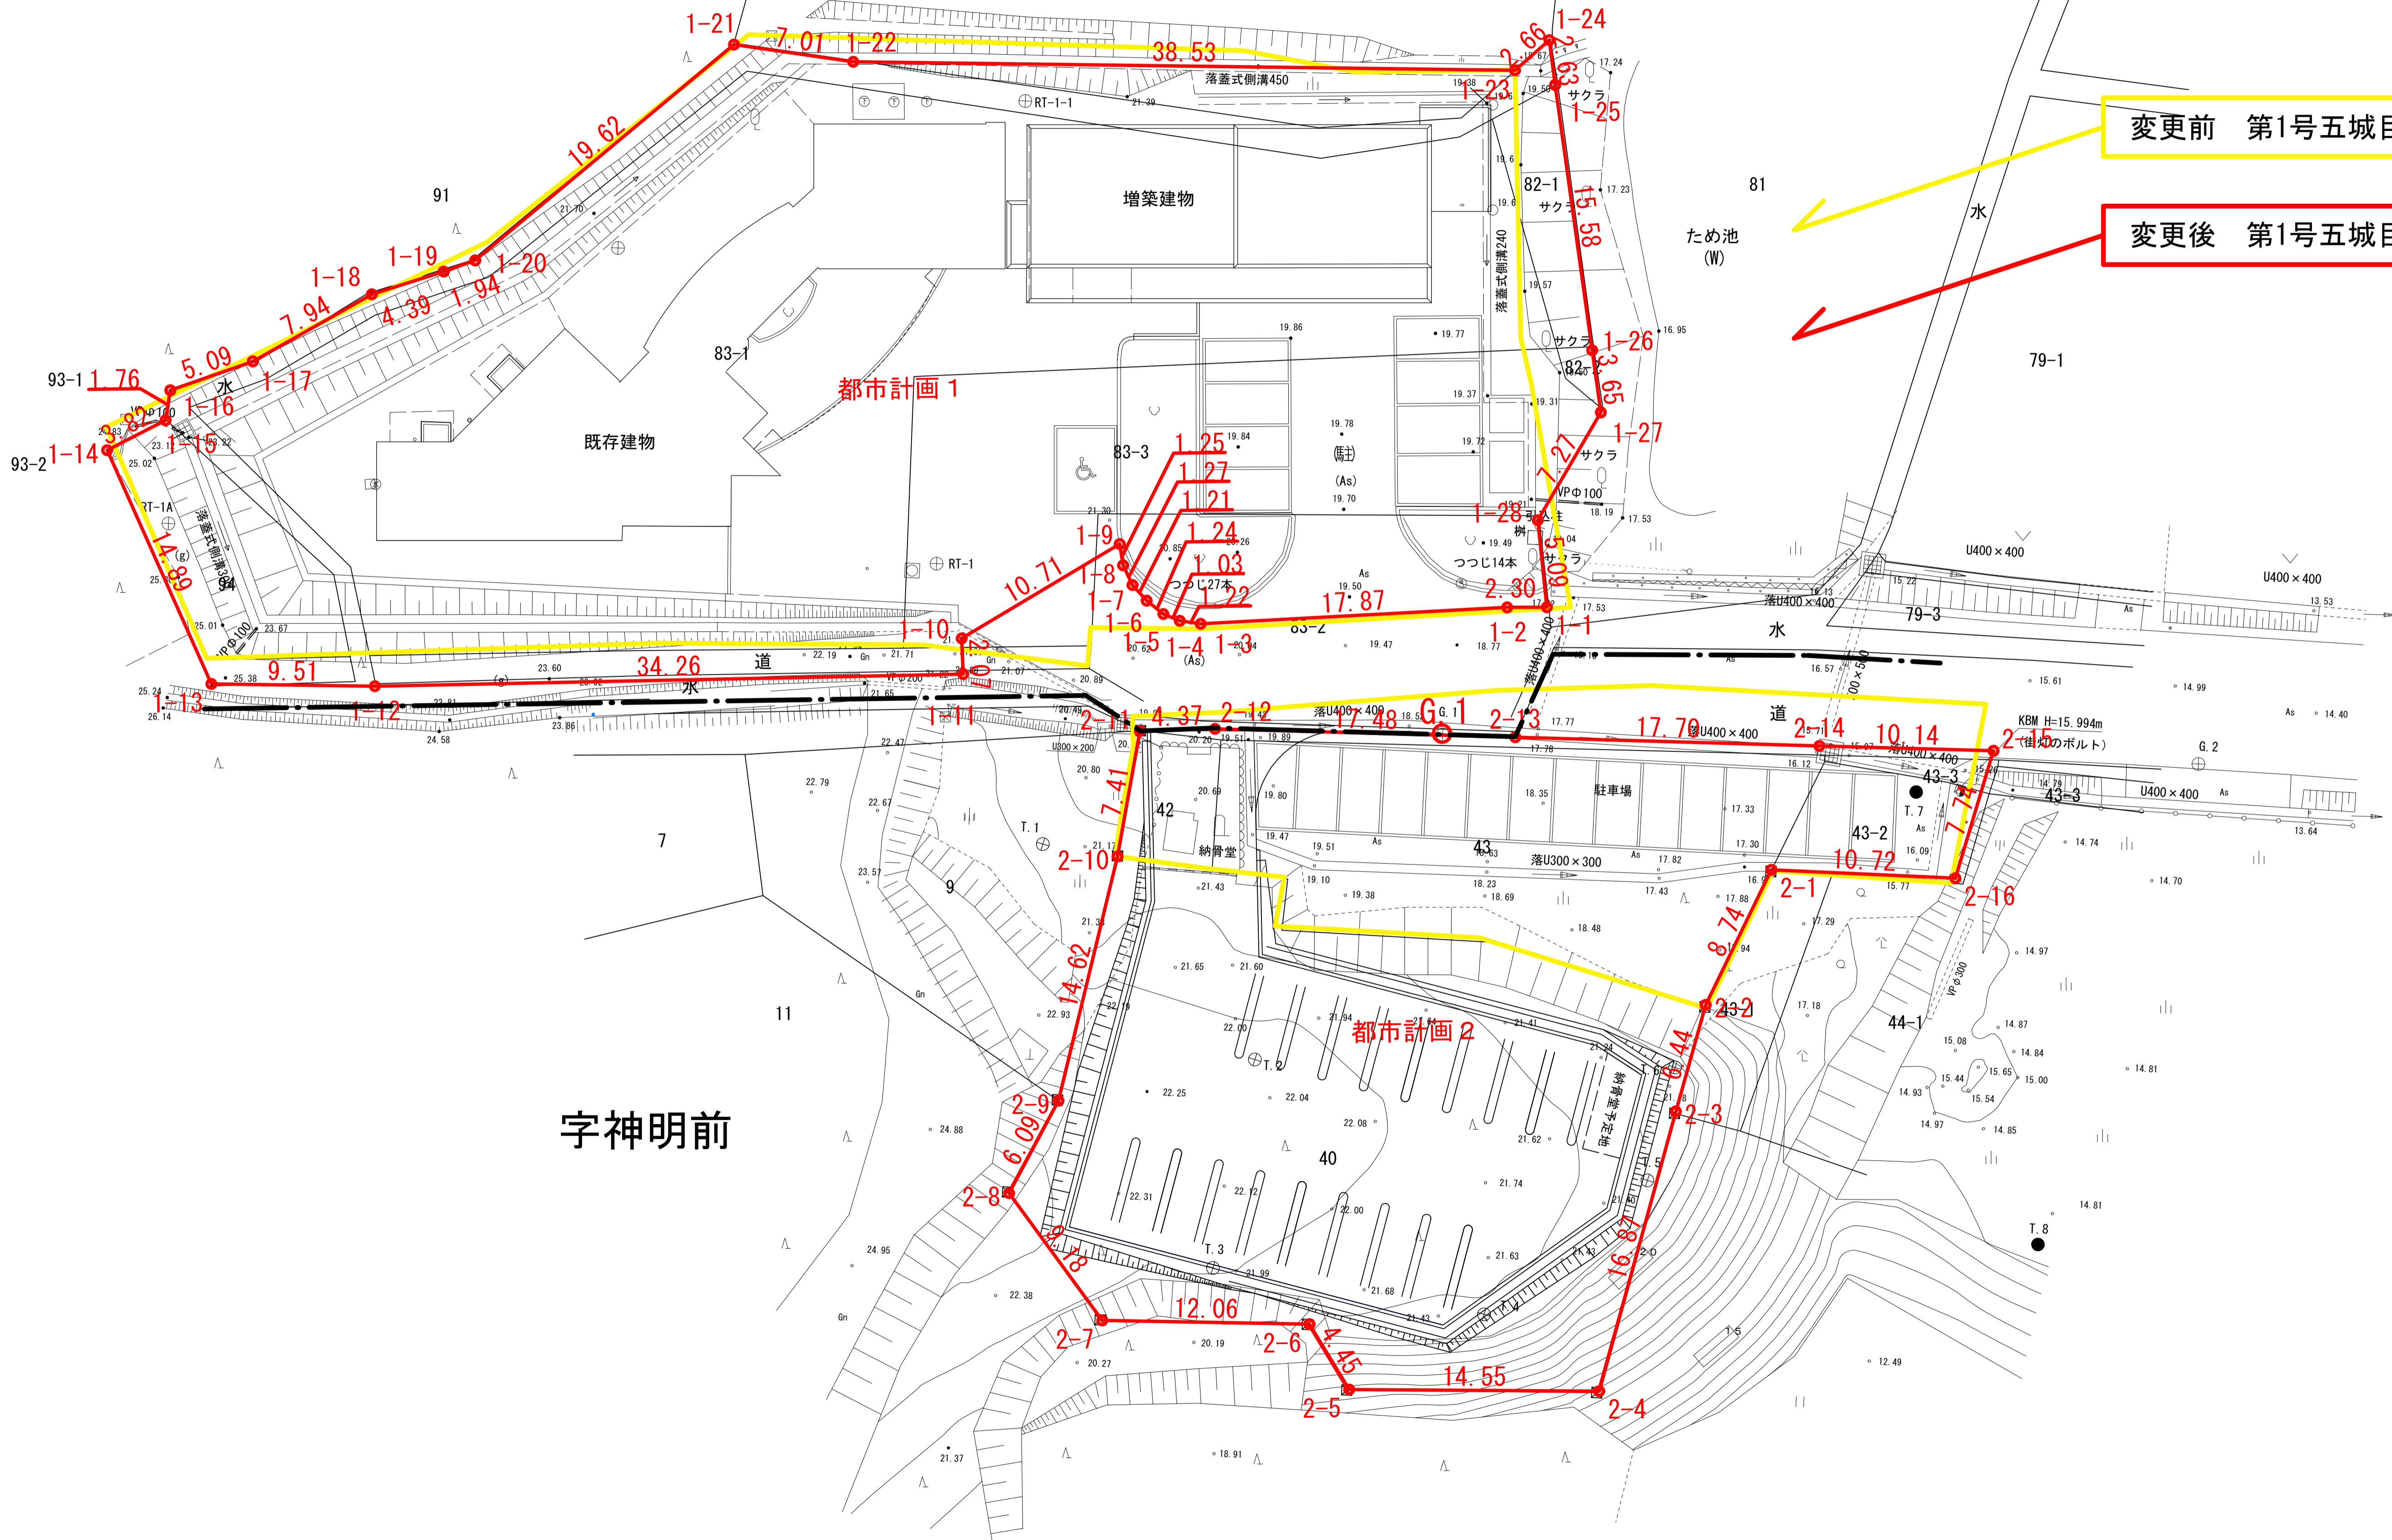

# 都市計画火葬場変更計画図

S=1:300

字稻荷前

字神明前

变更前 第1号五城目町斎場 A=3,000m<sup>2</sup>

变更后 第1号五城目町斎場 A=3,832.87m<sup>2</sup>