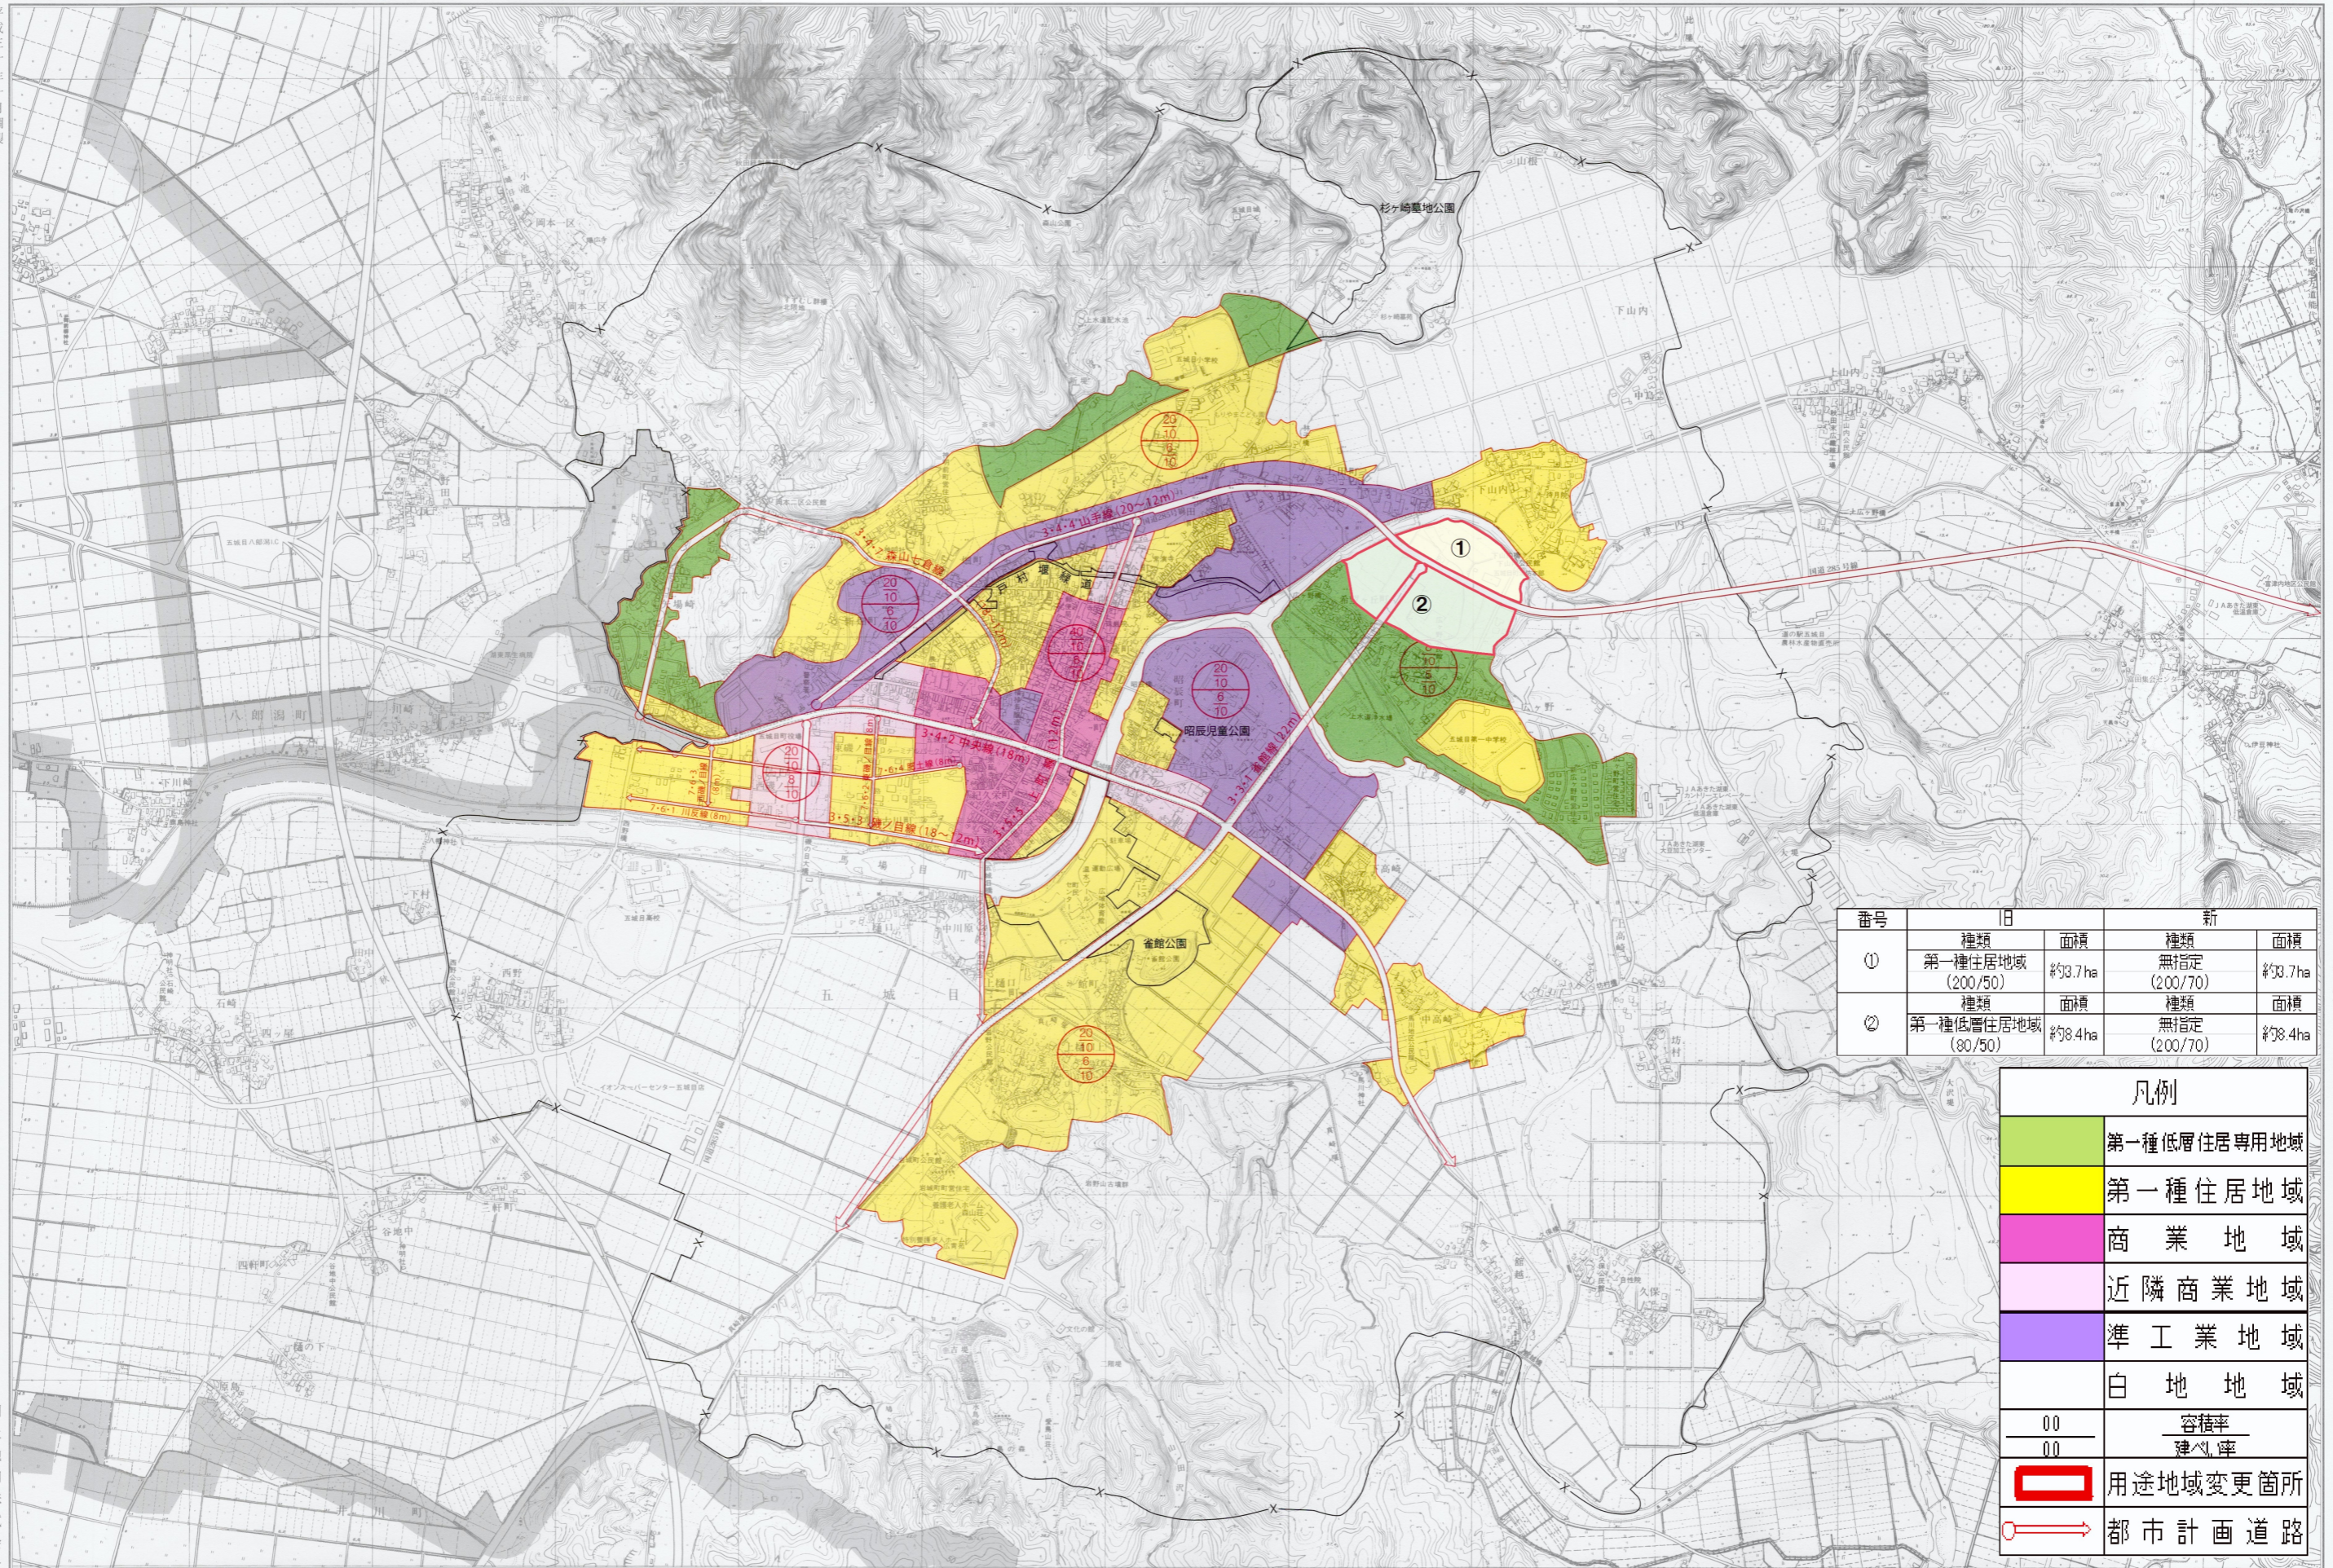

# 五城目都市計画用途地域変更計画図

1:10,000

平成三十年十月調製

番号	旧		新	
	種類	面積	種類	面積
①	第一種住居地域 (200/50)	約3.7ha	無指定 (200/70)	約3.7ha
	種類	面積	種類	面積
②	第一種低層住居地域 (80/50)	約8.4ha	無指定 (200/70)	約8.4ha

凡例	
	第一種低層住居専用地域
	第一種住居地域
	商業地域
	近隣商業地域
	準工業地域
	白地地域
$\frac{00}{00}$	容積率 建ぺい率
	用途地域変更箇所
	都市計画道路

1:10,000

国土地図株式会社

五城目町