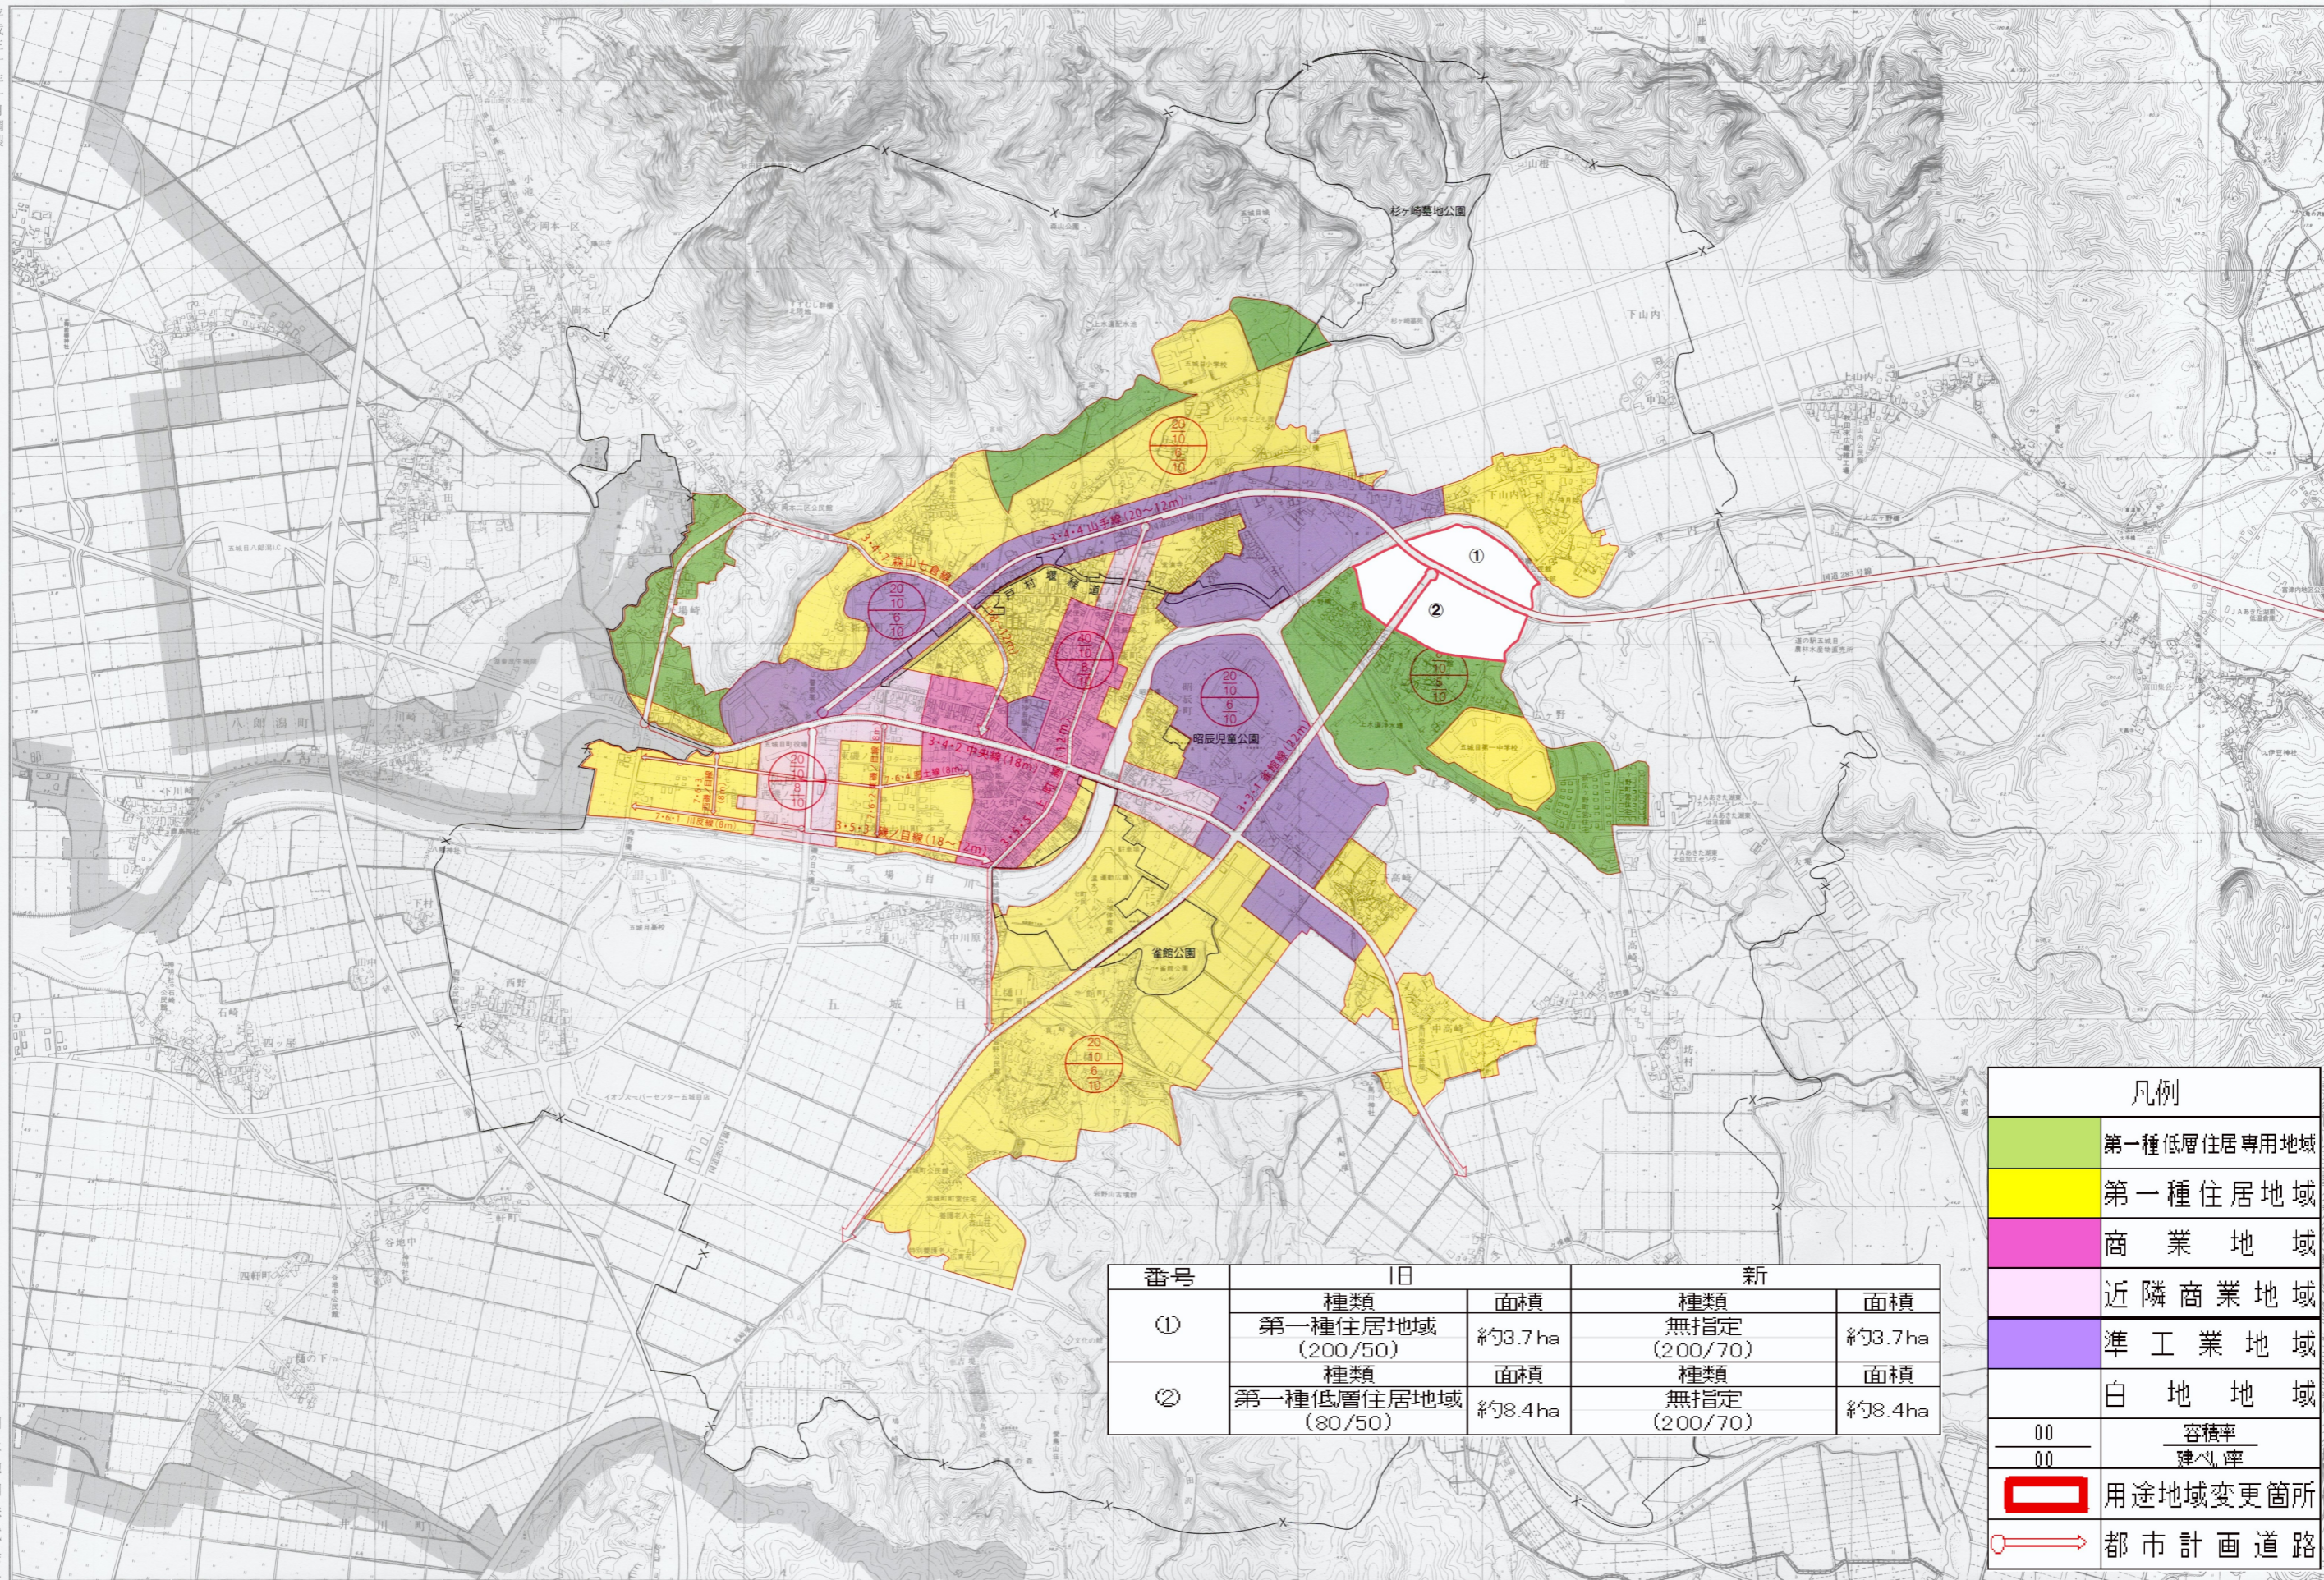

五城目都市計画用途地域変更総括図

1:10,000

平成三十年十月調製

凡例	
	第一種低層住居専用地域
	第一種住居地域
	商業地域
	近隣商業地域
	準工業地域
	白地地域
	容積率 建ぺい率
	用途地域変更箇所
	都市計画道路

番号	旧		新	
	種類	面積	種類	面積
①	第一種住居地域 (200/50)	約3.7ha	無指定 (200/70)	約3.7ha
②	第一種低層住居地域 (80/50)	約8.4ha	無指定 (200/70)	約8.4ha

1:10,000

国土地図株式会社

五城目町