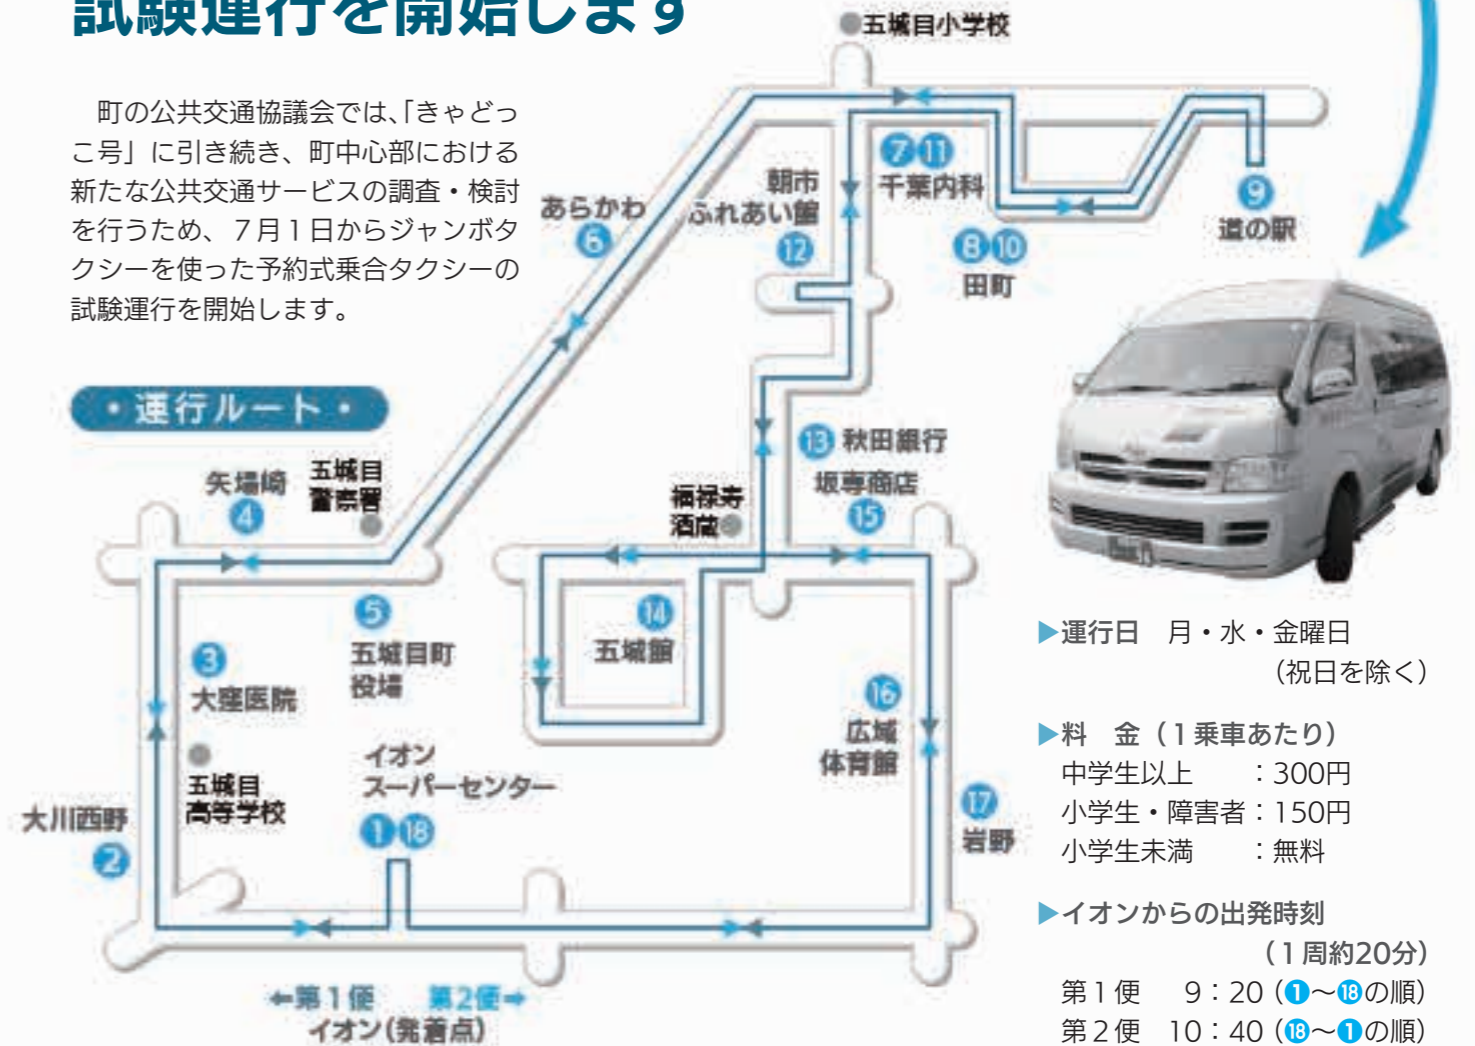

と き 6月15日(土) 午前9時~正午
と ころ 朝市通り・朝市ふれあい館

第30回 秋田追分全国大会

7月7日(日)開催

前回大会の様子

秋田追分全国大会は、秋田追分の生みの親である故鳥井森鈴氏の正調秋田追分の正しい伝承と保存、そして普及を目的としています。

入場は無料です。ぜひご来場ください。

- ▶日 時 7月7日(日) 午前9時~
- ▶会 場 広域五城目体育館
- ※20~29回大会優勝者の歌声を収録した記念CDを販売します。
- ※お問い合わせは、同実行委員会事務局 (☎852・5222) まで

コミュニティバス「きゃどっこ号」の試験運行は、 6月28日(金)で終了します

7月1日(月)から 予約式乗合タクシー「まちなか線」の 試験運行を開始します

町の公共交通協議会では、「きゃどっこ号」に引き続き、町中心部における新たな公共交通サービスの調査・検討を行うため、7月1日からジャンボタクシーを使った予約式乗合タクシーの試験運行を開始します。

- ▶運行日 月・水・金曜日 (祝日を除く)
- ▶料 金 (1乗車あたり)
中学生以上 : 300円
小学生・障害者 : 150円
小学生未満 : 無料
- ▶イオンからの出発時刻 (1周約20分)
第1便 9:20 (①~⑱の順)
第2便 10:40 (⑱~①の順)