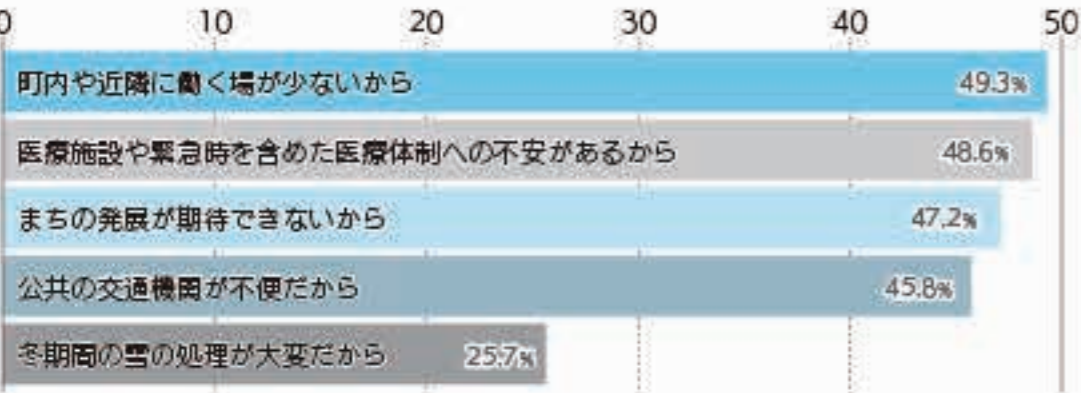

五城目町はどんな町ですか？

町の印象について、5項目を5段階で評価していただきました。「そう思う」と「どちらかといえばそう思う」を合わせた「思う」の割合が最も高い項目は「自然豊かなまち」で、回答の78.2%を占めています。また、「思わない」と「どちらかといえば思わない」を合わせた「思わない」の割合が最も高い項目は、「活気のあるまち」で回答の52.5%を占めています。

五城目町は暮らしやすい町ですか？

町の暮らしやすさについて、5段階で評価していただきました。「暮らしやすい」、「どちらかといえば暮らしやすい」を合わせた「暮らしやすい」と答えた方は全体の53.6%です。また、「暮らしにくい」、「どちらかといえば暮らしにくい」を合わせた「暮らしにくい」と答えた方は全体の17.6%です。

—「暮らしにくい」理由（上位5項目）—

- ▼調査の概要
- 調査対象：町内にお住まいの満18歳以上の方
 - 抽出方法：本台帳から等間隔無作為抽出
 - 抽出人数：2,000人
 - 調査期間：令和3年4月
 - 調査方法：郵送配布・回収
 - 回収数：816人
 - 回収率：40・8割

町民まちづくりアンケートの結果をお知らせします