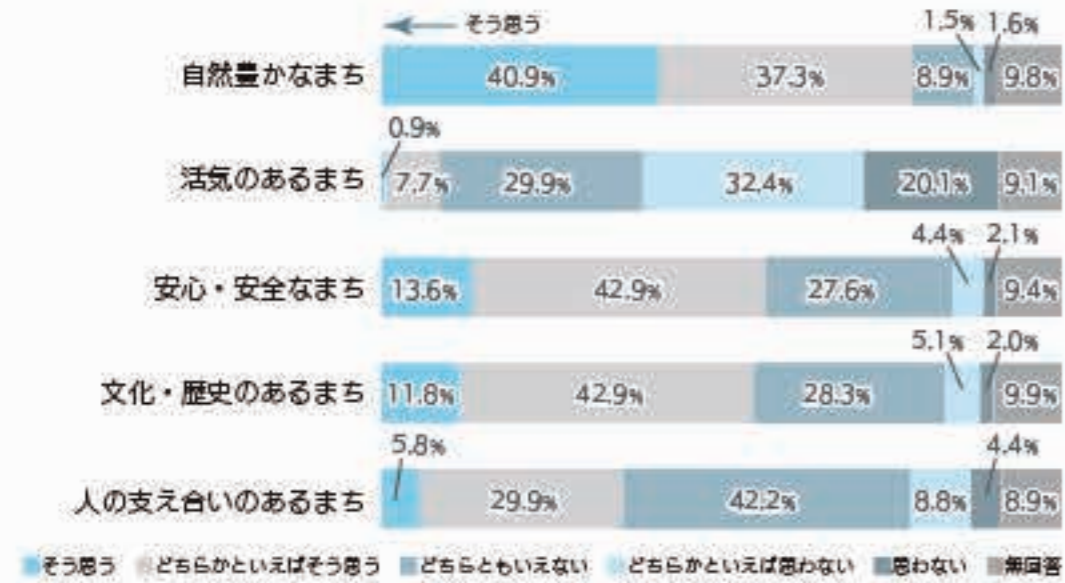

今後10年間のまちづくりの指針 新たな町総合発展計画を策定中

町では現在、令和4年度からの新しい総合発展計画を策定するため、各種団体や地区町内会の代表らを委員とした策定審議会を設置し、作業を進めています。新たな計画は、今後10年間のまちづくりの基本方針を示すもので、町が行うすべての施策や事業は、この計画に基づいて行います。

計画策定にあたり、町の現状や希望など、町民の皆さんが日ごろ考えていることをお伺いしようと、4月に「町民まちづくりアンケート」を実施しました。たくさんのご協力をいただき、ありがとうございました。今月号では、アンケート結果を一部抜粋してご紹介します。また、今後はこの結果を十分検討し、計画の策定に反映させていただきます。

五城目町はどんな町ですか？

町の印象について、5項目を5段階で評価していただきました。「そう思う」と「どちらかといえばそう思う」を合わせた「思う」の割合が最も高い項目は「自然豊かなまち」で、回答の78.2%を占めています。また、「思わない」と「どちらかといえば思わない」を合わせた「思わない」の割合が最も高い項目は、「活気のあるまち」で回答の52.5%を占めています。

五城目町は暮らしやすい町ですか？

町の暮らしやすさについて、5段階で評価していただきました。「暮らしやすい」、「どちらかといえば暮らしやすい」を合わせた「暮らしやすい」と答えた方は全体の53.6%です。また、「暮らしにくい」、「どちらかといえば暮らしにくい」を合わせた「暮らしにくい」と答えた方は全体の17.6%です。

—「暮らしにくい」理由（上位5項目）—

- ▼調査の概要
- 調査対象：町内にお住まいの満18歳以上の方
 - 抽出方法：本台帳から等間隔無作為抽出
 - 抽出人数：2,000人
 - 調査期間：令和3年4月
 - 調査方法：郵送配布・回収
 - 回収数：816人
 - 回収率：40・8割

町民まちづくりアンケートの結果をお知らせします