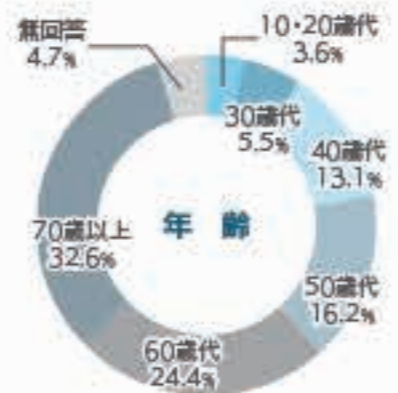

五城目町はどんな町ですか？

町の印象について、5項目を5段階で評価していただきました。「そう思う」と「どちらかといえばそう思う」を合わせた「思う」の割合が最も高い項目は「自然豊かなまち」で、回答の78.2%を占めています。また、「思わない」と「どちらかといえば思わない」を合わせた「思わない」の割合が最も高い項目は、「活気のあるまち」で回答の52.5%を占めています。

五城目町は暮らしやすい町ですか？

町の暮らしやすさについて、5段階で評価していただきました。「暮らしやすい」、「どちらかといえば暮らしやすい」を合わせた「暮らしやすい」と答えた方は全体の53.6%です。また、「暮らしにくい」、「どちらかといえば暮らしにくい」を合わせた「暮らしにくい」と答えた方は全体の17.6%です。

—「暮らしにくい」理由（上位5項目）—

- ▼調査の概要
- 調査対象：町内にお住まいの満18歳以上の方
 - 抽出方法：本台帳から等間隔無作為抽出
 - 抽出人数：2,000人
 - 調査期間：令和3年4月
 - 調査方法：郵送配布・回収
 - 回収数：816人
 - 回収率：40・8割

町民まちづくりアンケートの結果をお知らせします