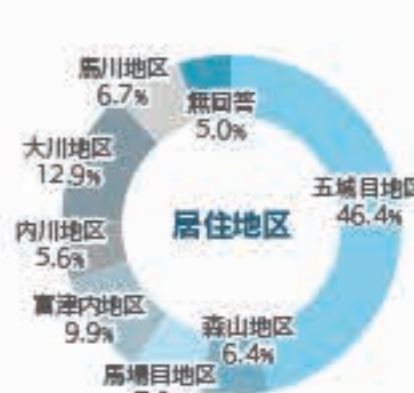

五城目町はどんな町ですか？

町の印象について、5項目を5段階で評価していただきました。「そう思う」と「どちらかといえばそう思う」を合わせた「思う」の割合が最も高い項目は「自然豊かなまち」で、回答の78.2%を占めています。また、「思わない」と「どちらかといえば思わない」を合わせた「思わない」の割合が最も高い項目は、「活気のあるまち」で回答の52.5%を占めています。

五城目町は暮らしやすい町ですか？

町の暮らしやすさについて、5段階で評価していただきました。「暮らしやすい」、「どちらかといえば暮らしやすい」を合わせた「暮らしやすい」と答えた方は全体の53.6%です。また、「暮らしにくい」、「どちらかといえば暮らしにくい」を合わせた「暮らしにくい」と答えた方は全体の17.6%です。

—「暮らしにくい」理由（上位5項目）—

- ▼調査の概要
- 調査対象：町内にお住まいの満18歳以上の方
 - 抽出方法：本台帳から等間隔無作為抽出
 - 抽出人数：2,000人
 - 調査期間：令和3年4月
 - 調査方法：郵送配布・回収
 - 回収数：816人
 - 回収率：40・8割

町民まちづくりアンケートの結果をお知らせします