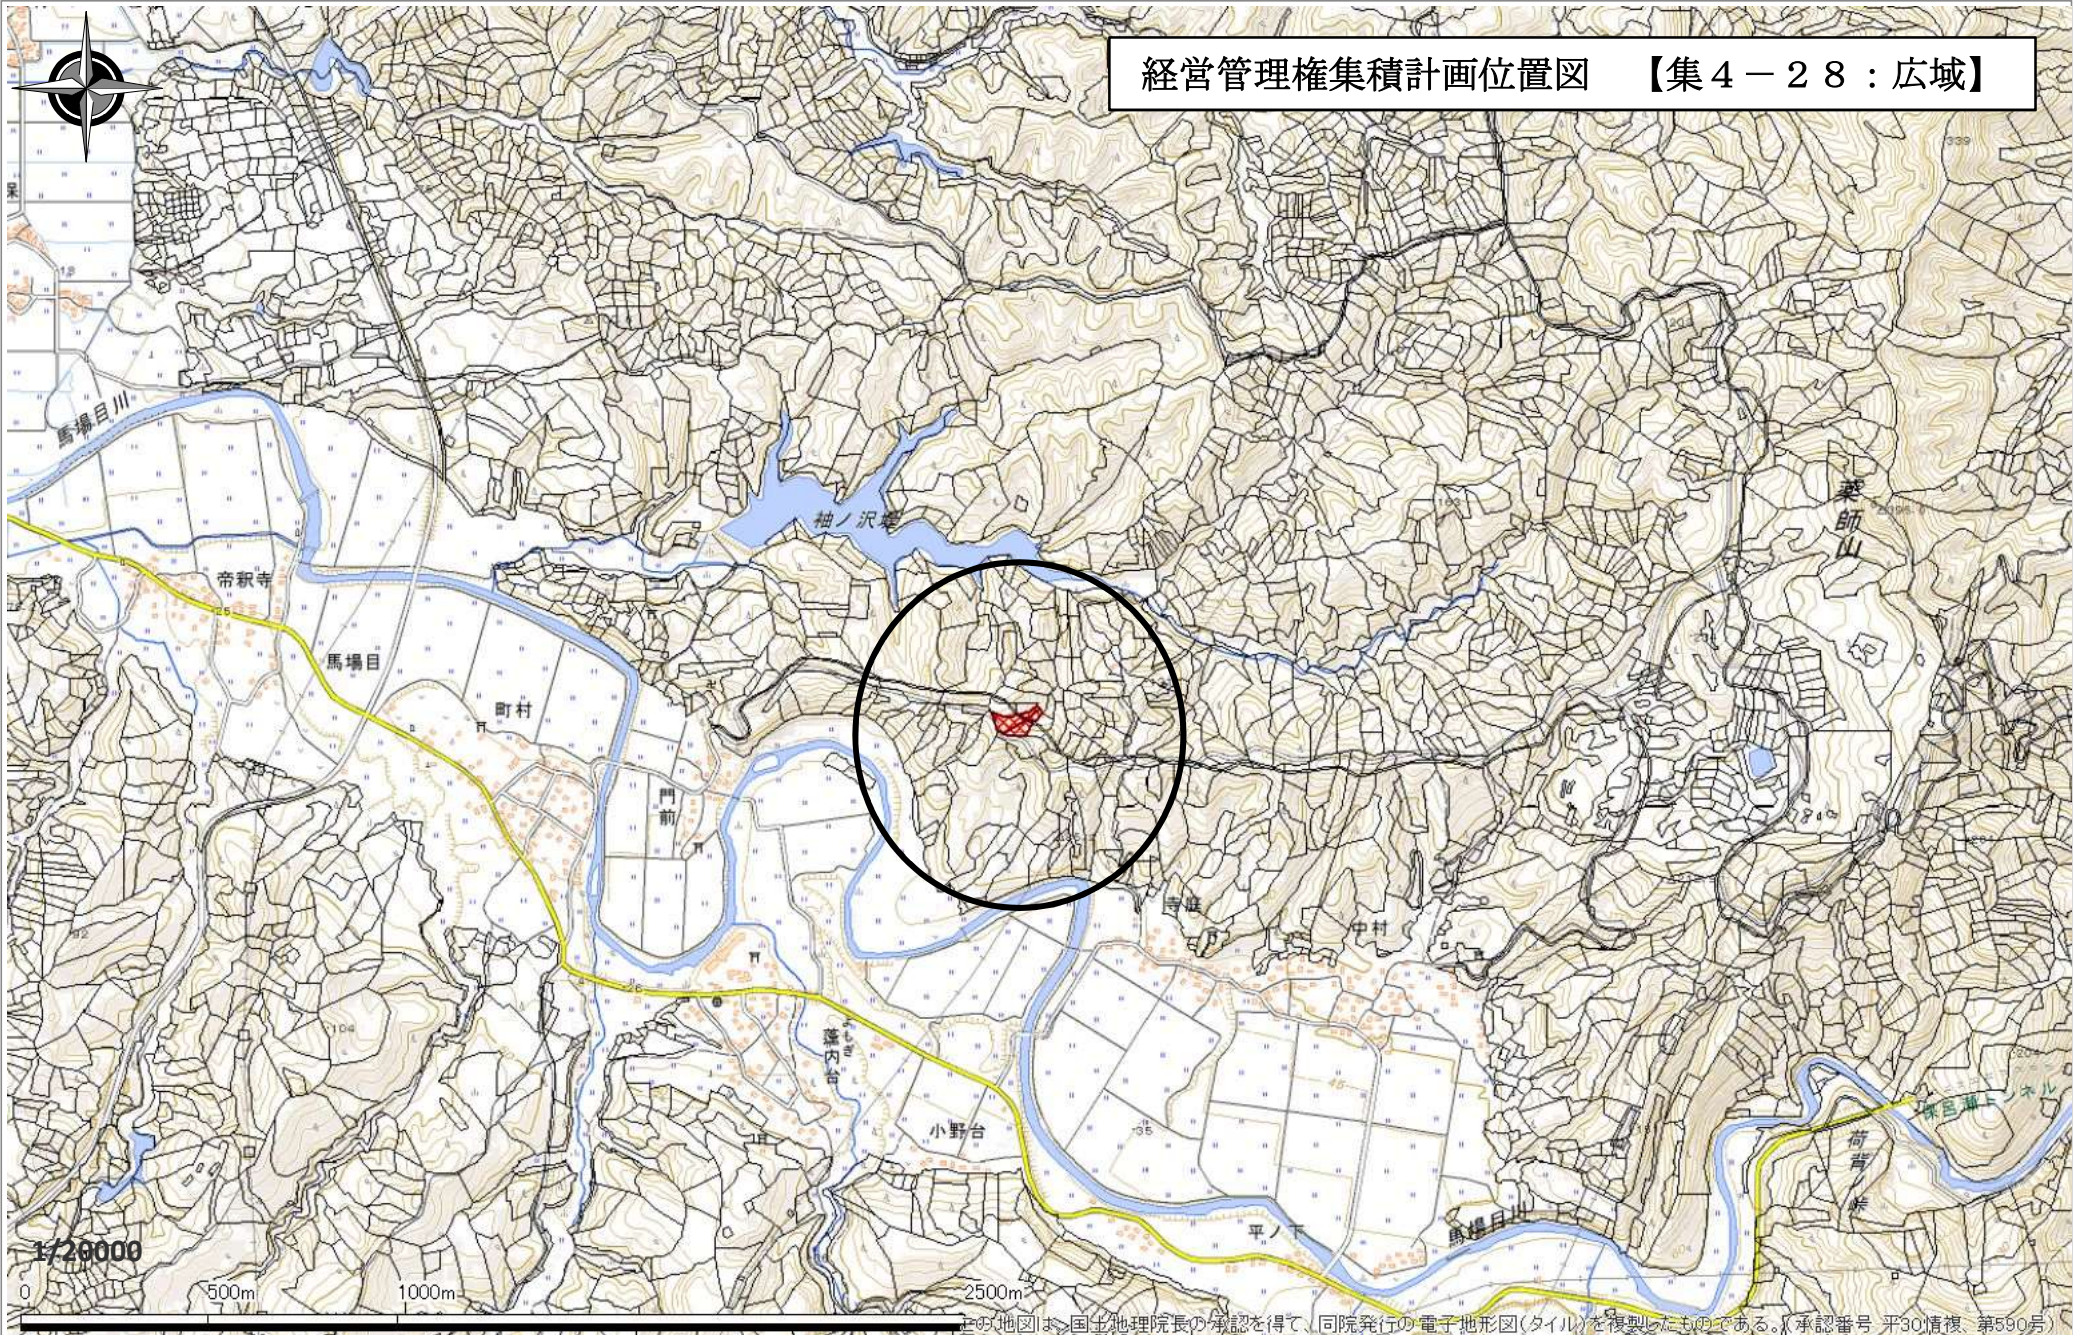

経営管理権集積計画位置図 【集4-28:広域】

この地図は、国土地理院長の承認を得て、同院発行の電子地形図(タイル)を複製したものである。(承認番号 平30情復 第590号)

経営管理権集積計画位置図 【集4-28:詳細】

この地図は、国土地理院長の承認を得て、同院発行の電子地形図(タイトル)を複製したものである。(承認番号 平30情複 第590号)