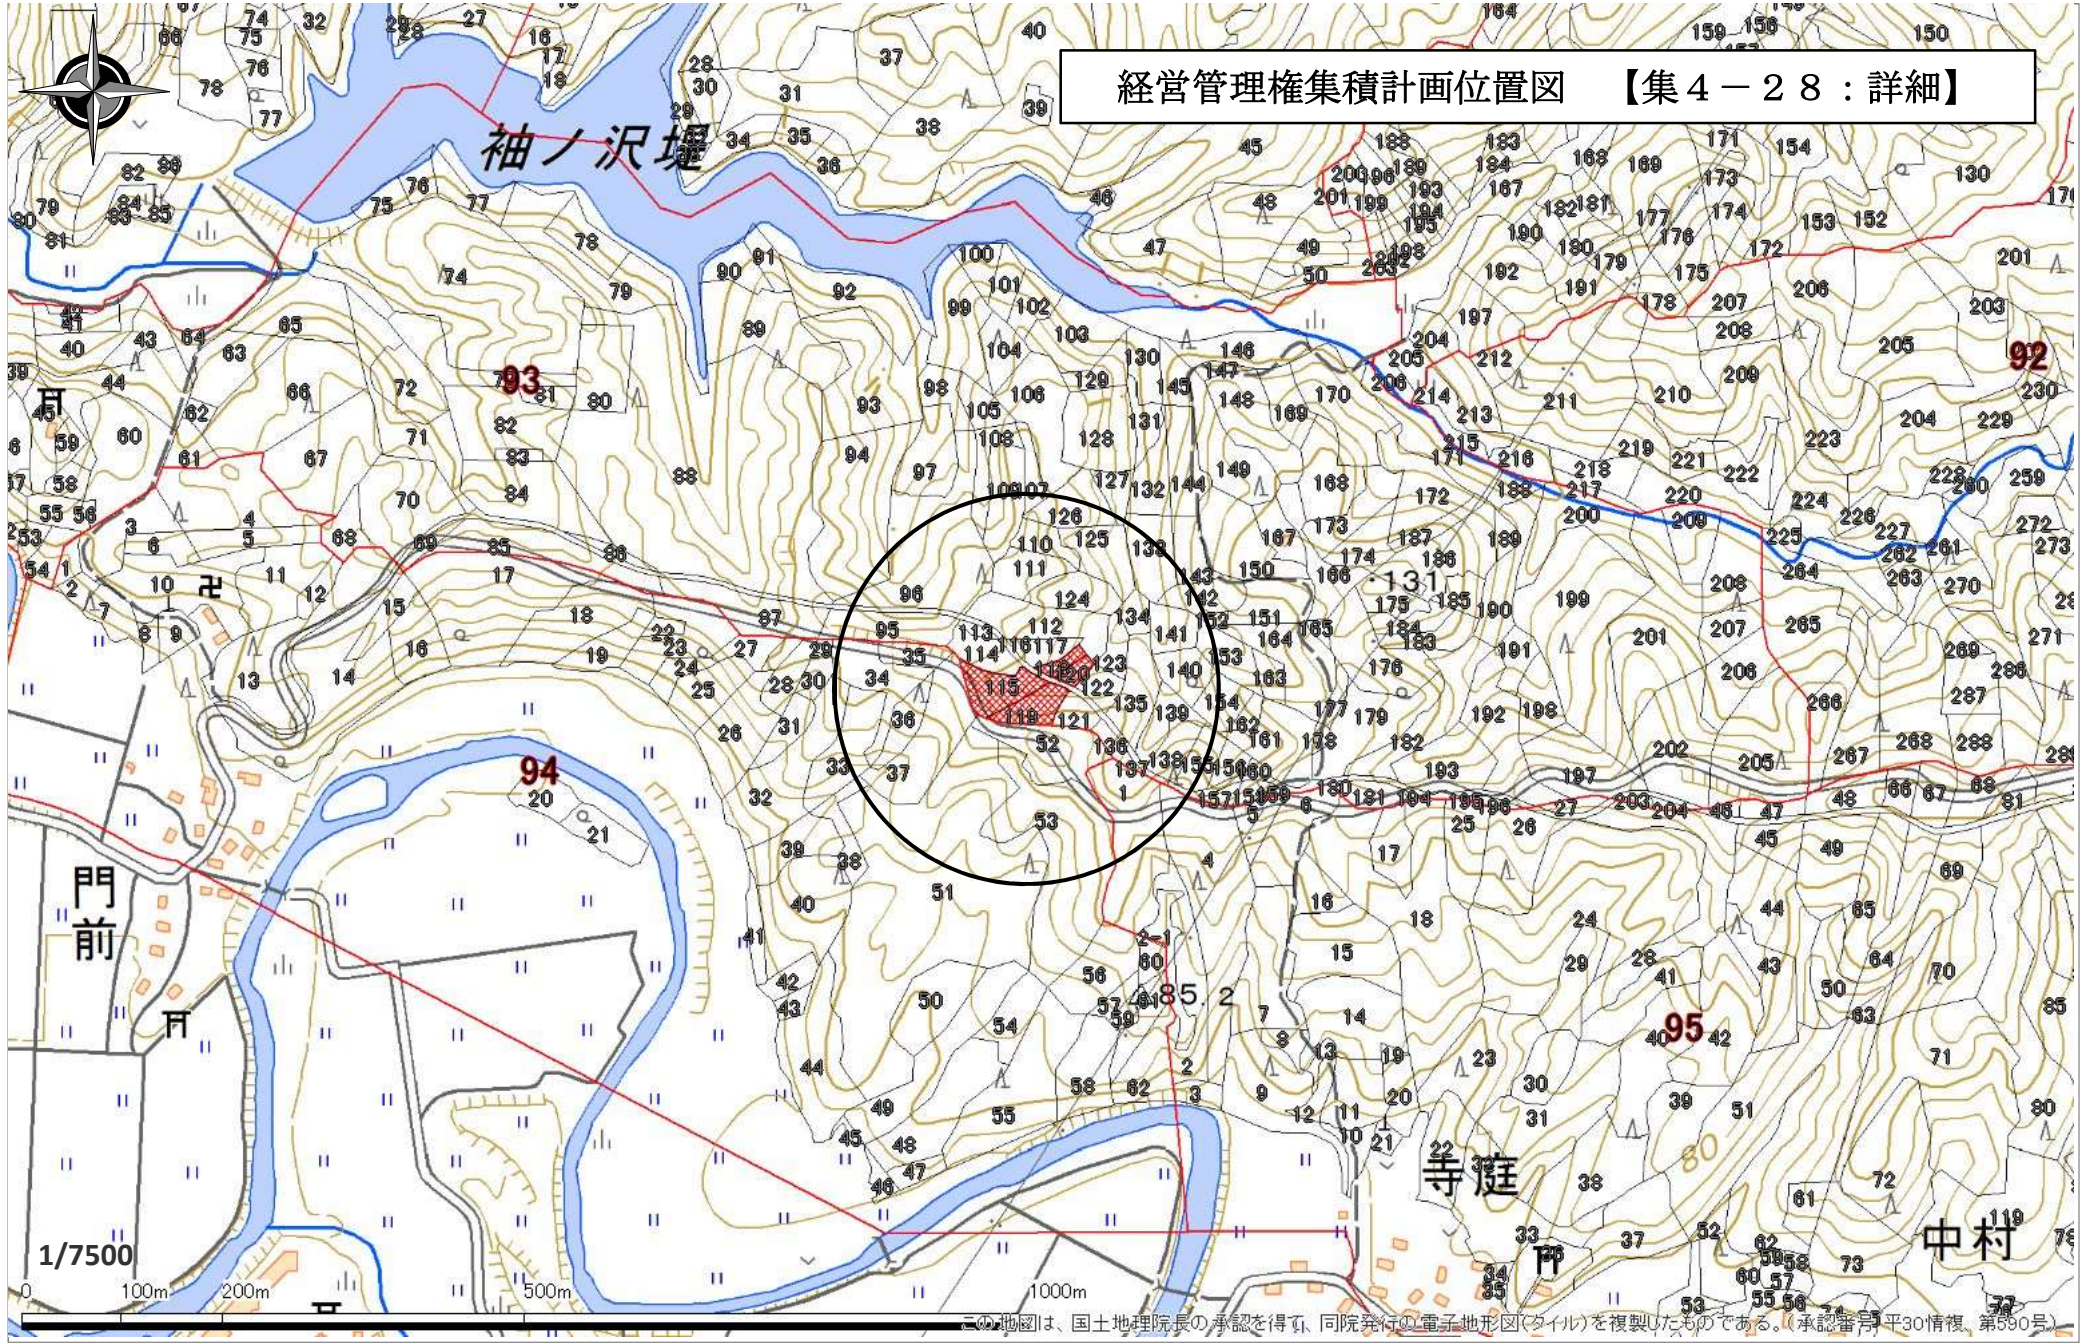

経営管理権集積計画位置図 【集4-28:広域】

この地図は、国土地理院長の承認を得て、同院発行の電子地形図(タイル)を複製したものである。(承認番号 平30情復 第590号)

経営管理権集積計画位置図 【集4-28:詳細】

この地図は、国土地理院長の承認を得て、同院発行の電子地形図(タイトル)を複製したものである。(承認番号 平30情複 第590号)