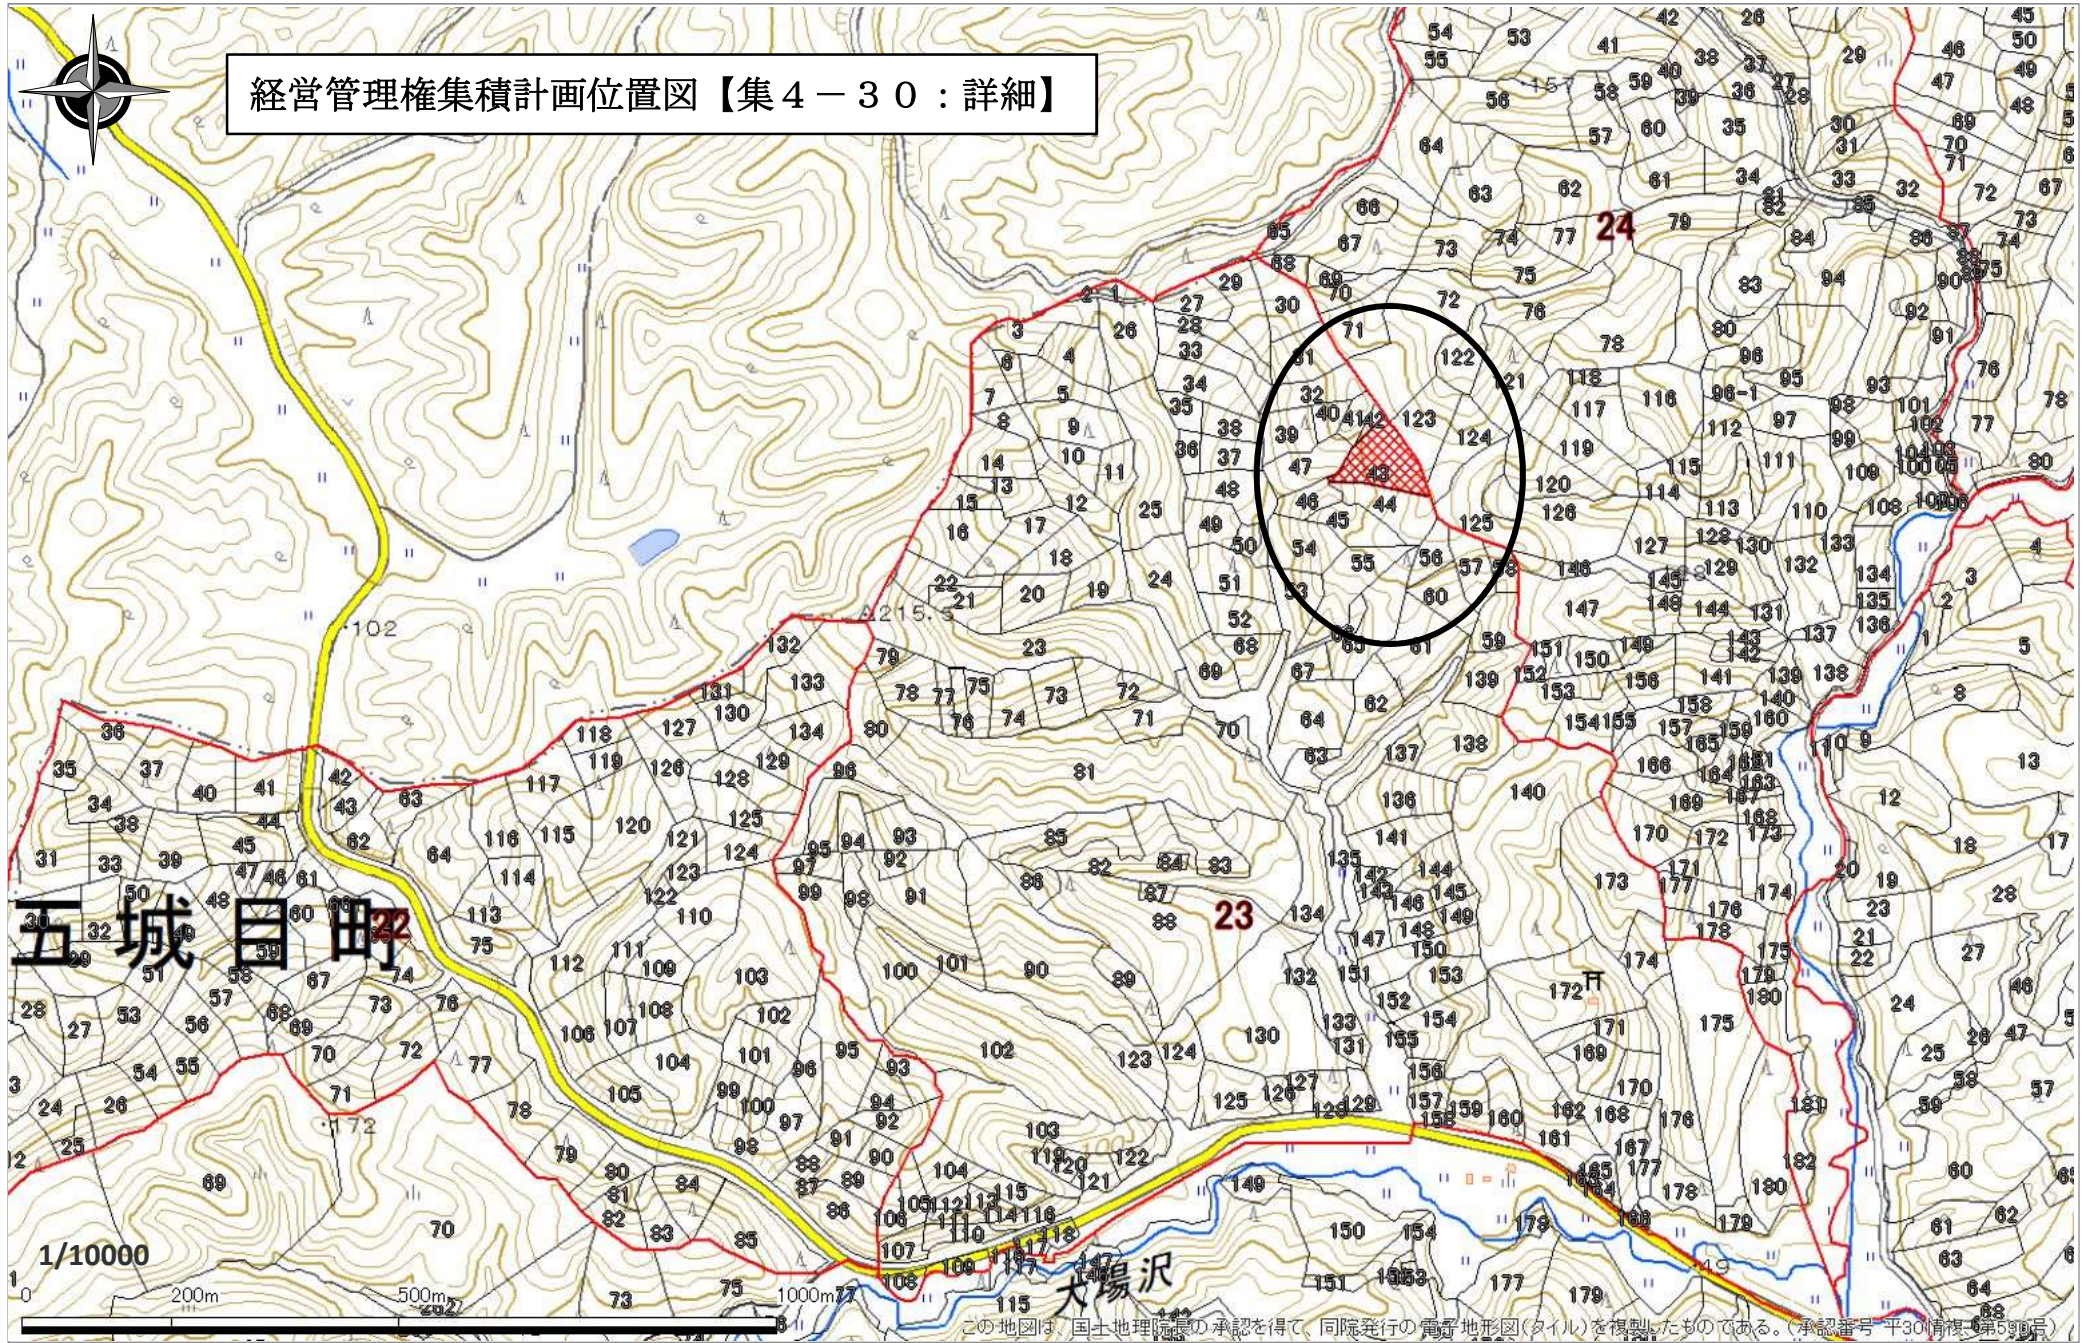

経営管理権集積計画位置図
【集4-30:広域】

経営管理権集積計画位置図【集4-30:詳細】

この地図は、国土地理院長の承認を得て、同院発行の電子地形図(タイル)を複製したものである。(承認番号 平30情復 第599号)