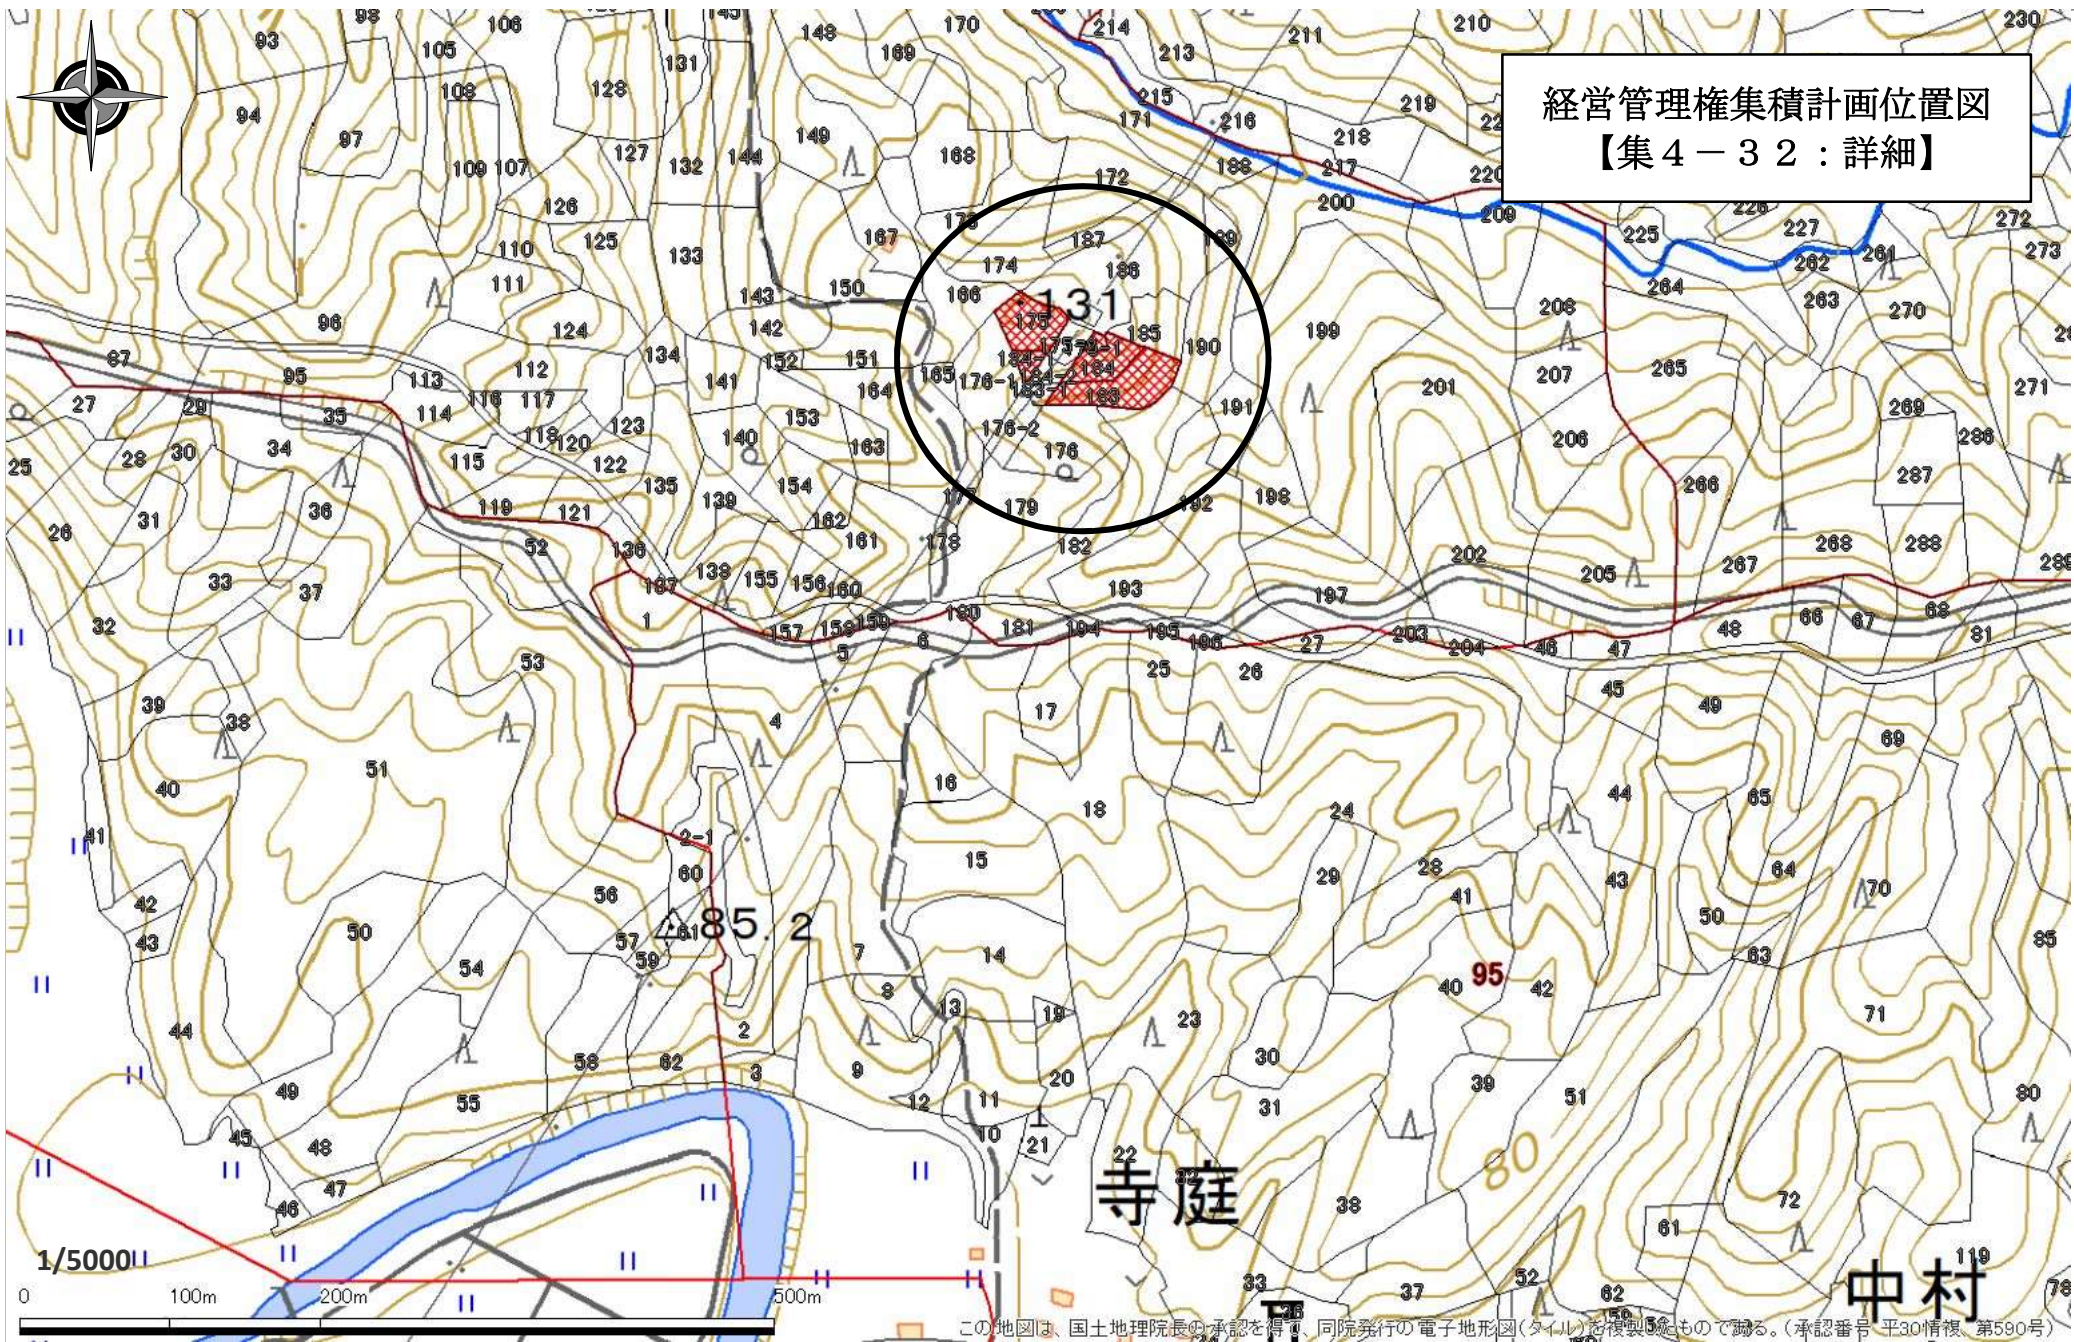

経営管理権集積計画位置図 【集4-32:広域】

この地図は、国土地理院長の承認を得て、同院発行の電子地形図(タイル)を複製したものである。(承認番号 平30情模、第590号)