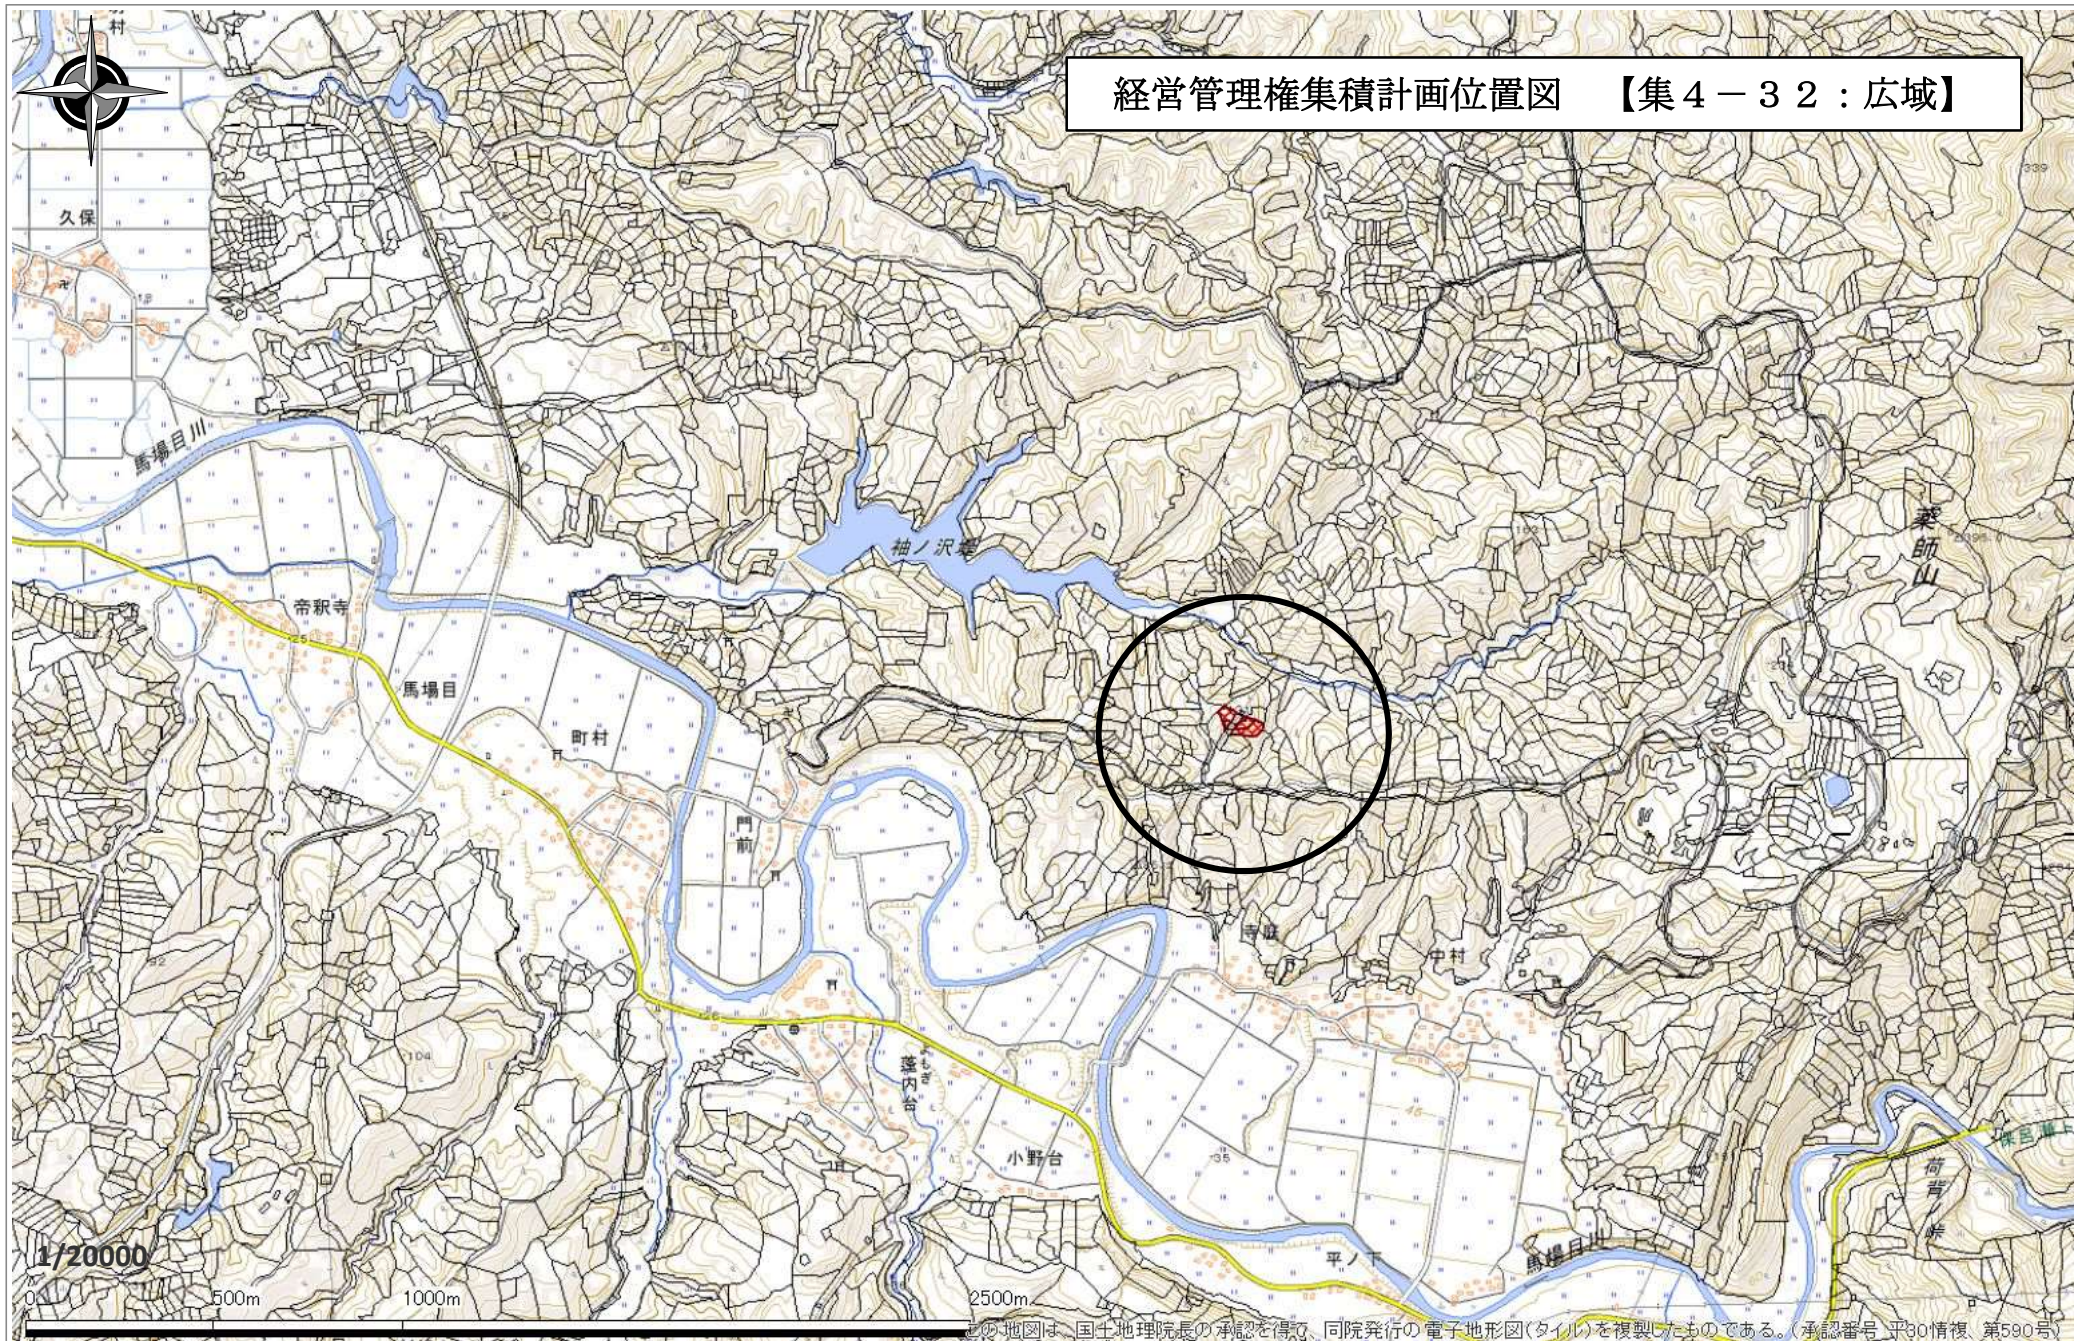

経営管理権集積計画位置図 【集4-32:広域】

この地図は、国土地理院長の承認を得て、同院発行の電子地形図(タイル)を複製したものである。(承認番号 平30情模、第590号)