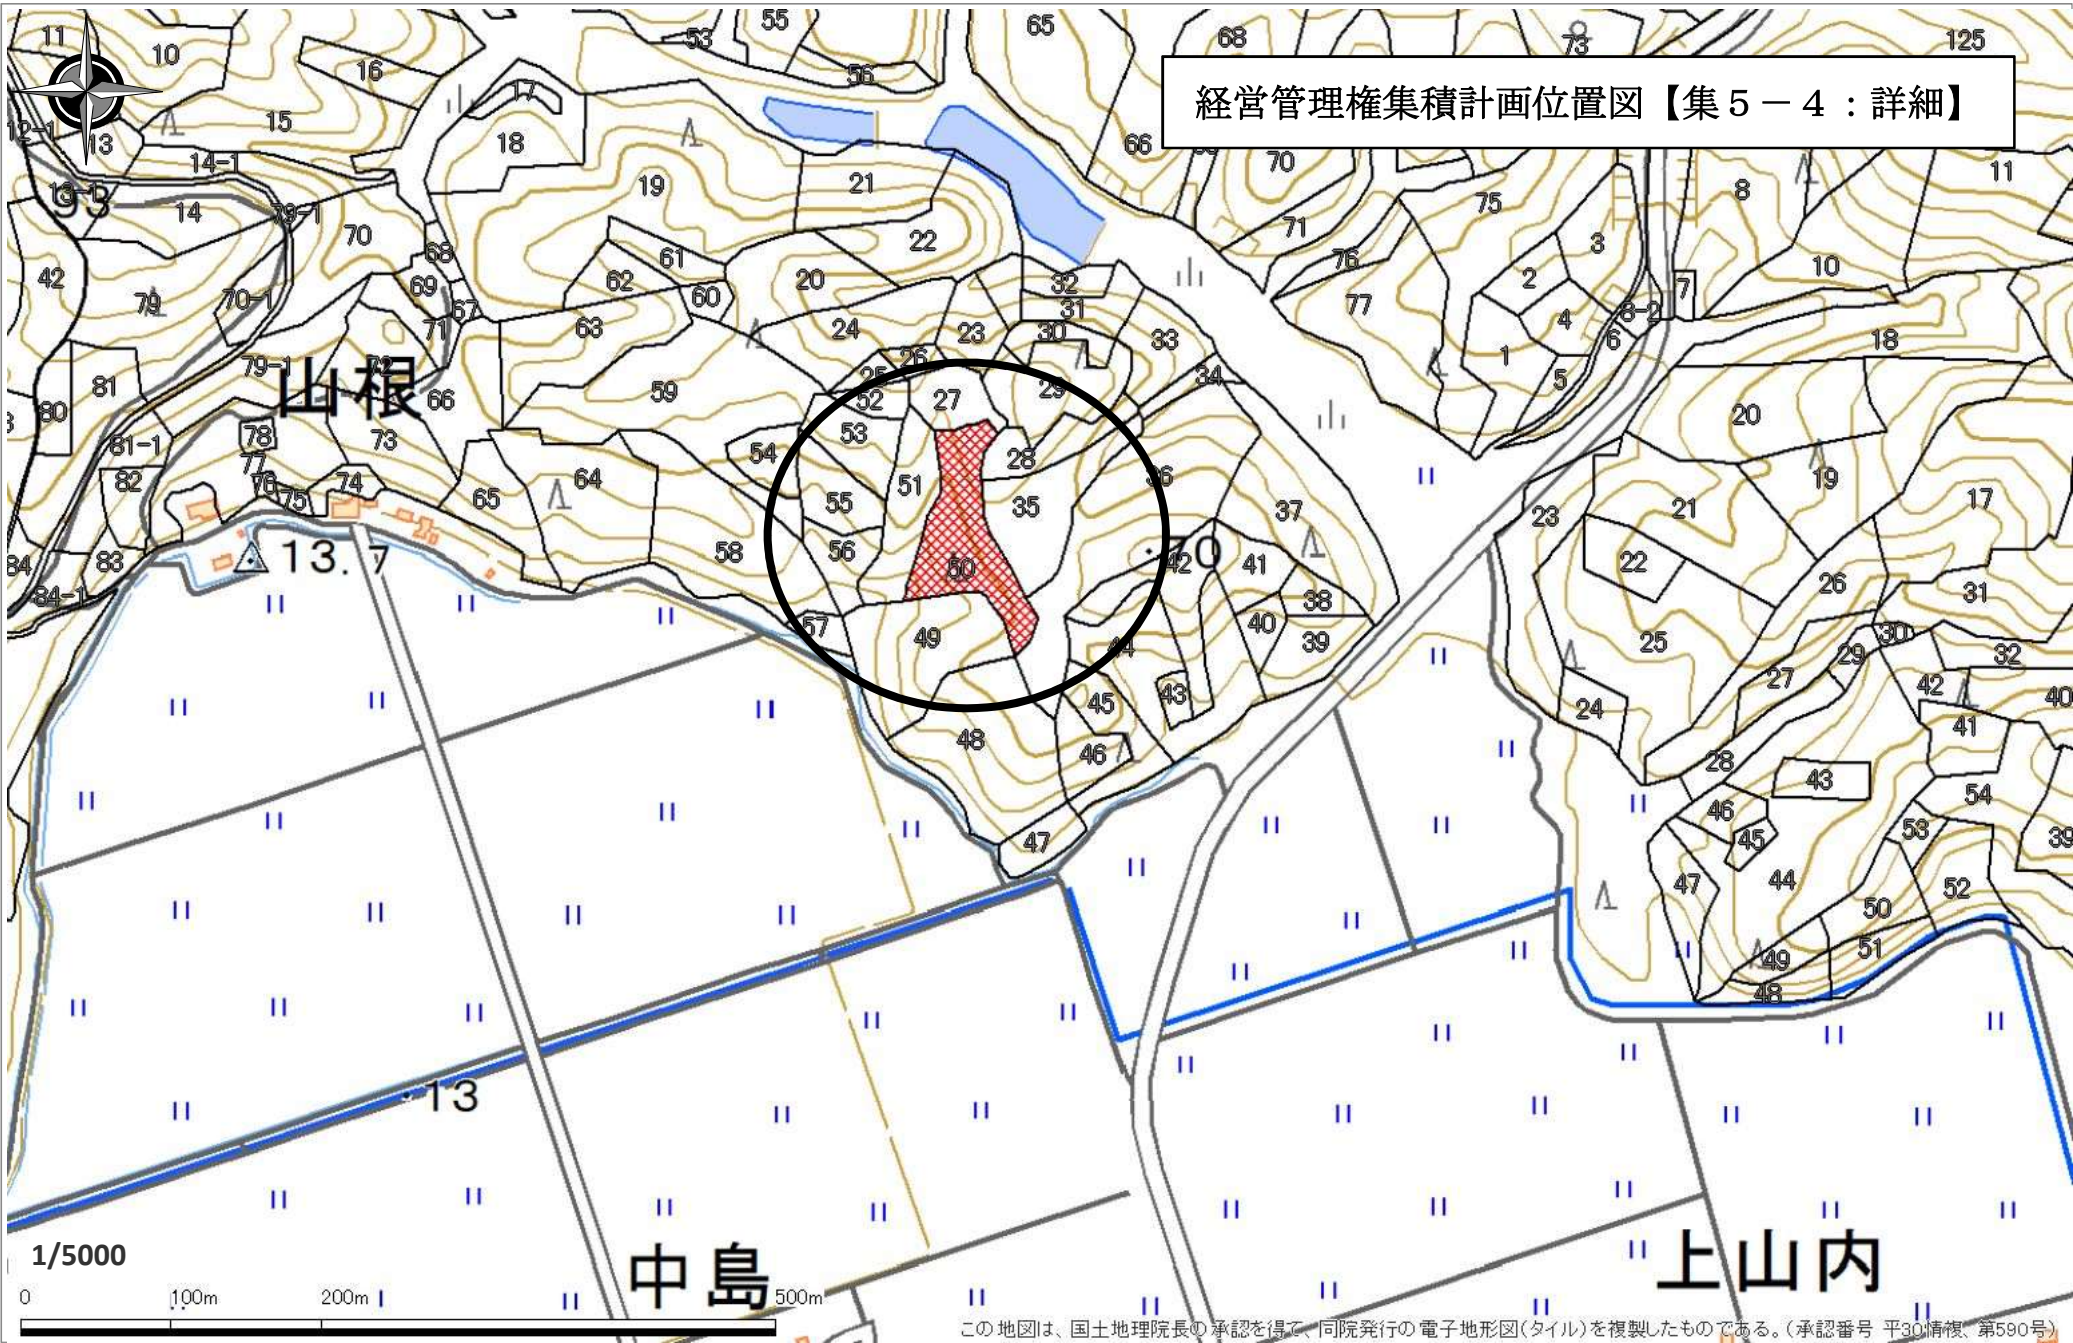

八郎湯町

経営管理権集積計画位置図【集5-4:広域】

この地図は、国土地理院長の承認を得て、同院発行の電子地形図(タイル)を複製したものである。(承認番号 平30情複 第590号)

経営管理権集積計画位置図【集5-4:詳細】

この地図は、国土地理院長の承認を得て、同院発行の電子地形図(タイル)を複製したものである。(承認番号 平30情保、第590号)