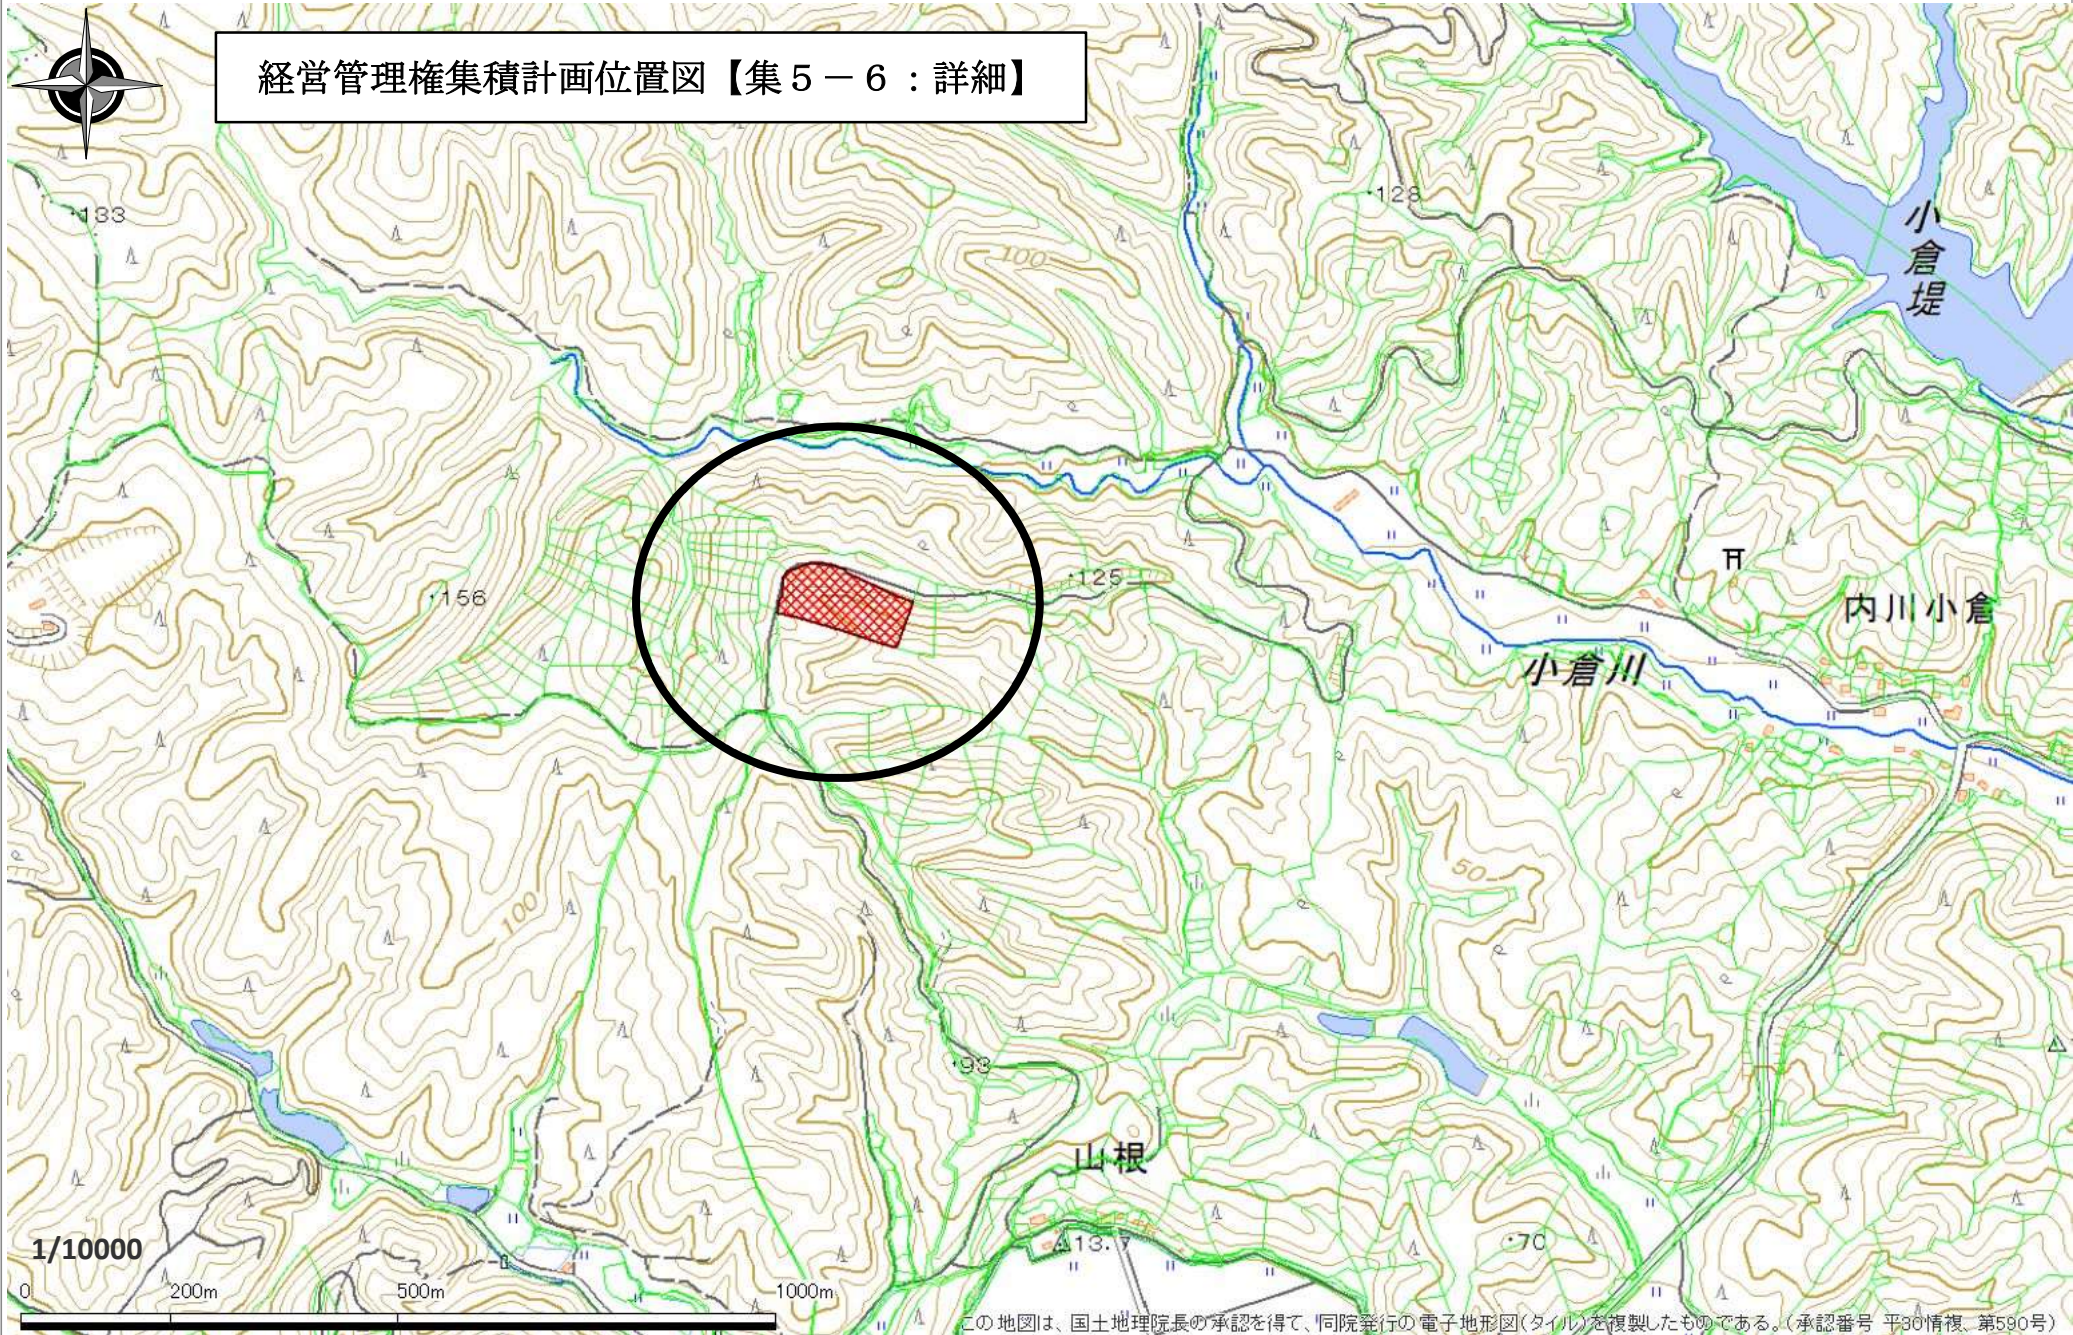

経営管理権集積計画位置図【集5-6:広域】

この地図は、国土地理院長の承認を得て、同院発行の電子地形図(タイル)を複製したものである。(承認番号 平30情複、第590号)

経営管理権集積計画位置図【集5-6:詳細】

この地図は、国土地理院長の承認を得て、同院発行の電子地形図(タイル)を複製したものである。(承認番号 平30情複 第580号)