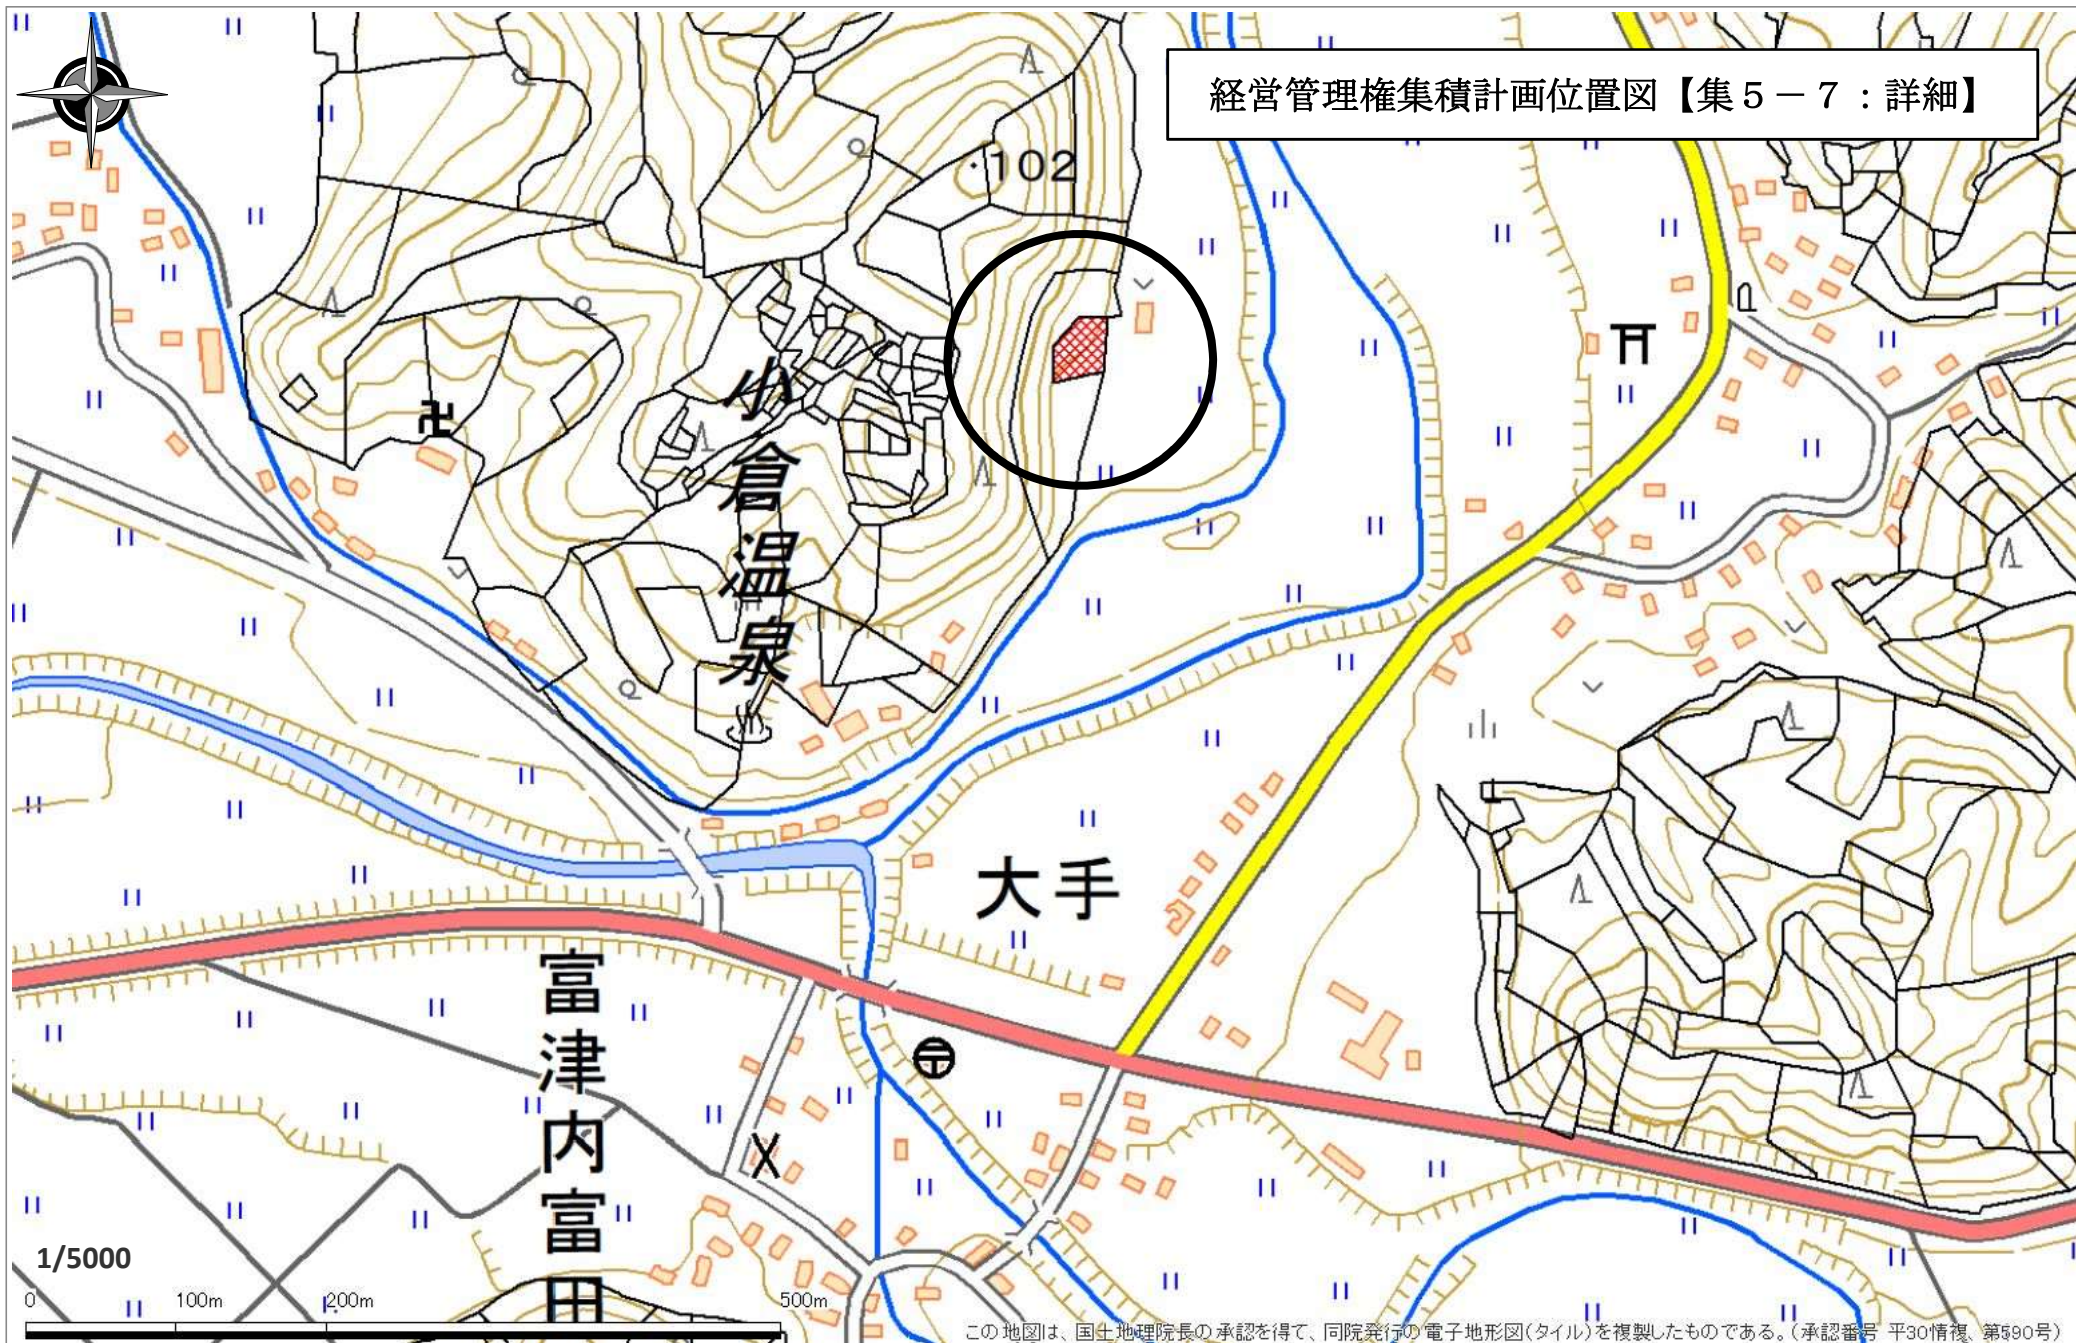

経営管理権集積計画位置図【集5-7:広域】

経営管理権集積計画位置図【集5-7:詳細】

この地図は、国土地理院長の承認を得て、同院発行の電子地形図(タイル)を複製したものである。(承認番号 平30情複、第590号)