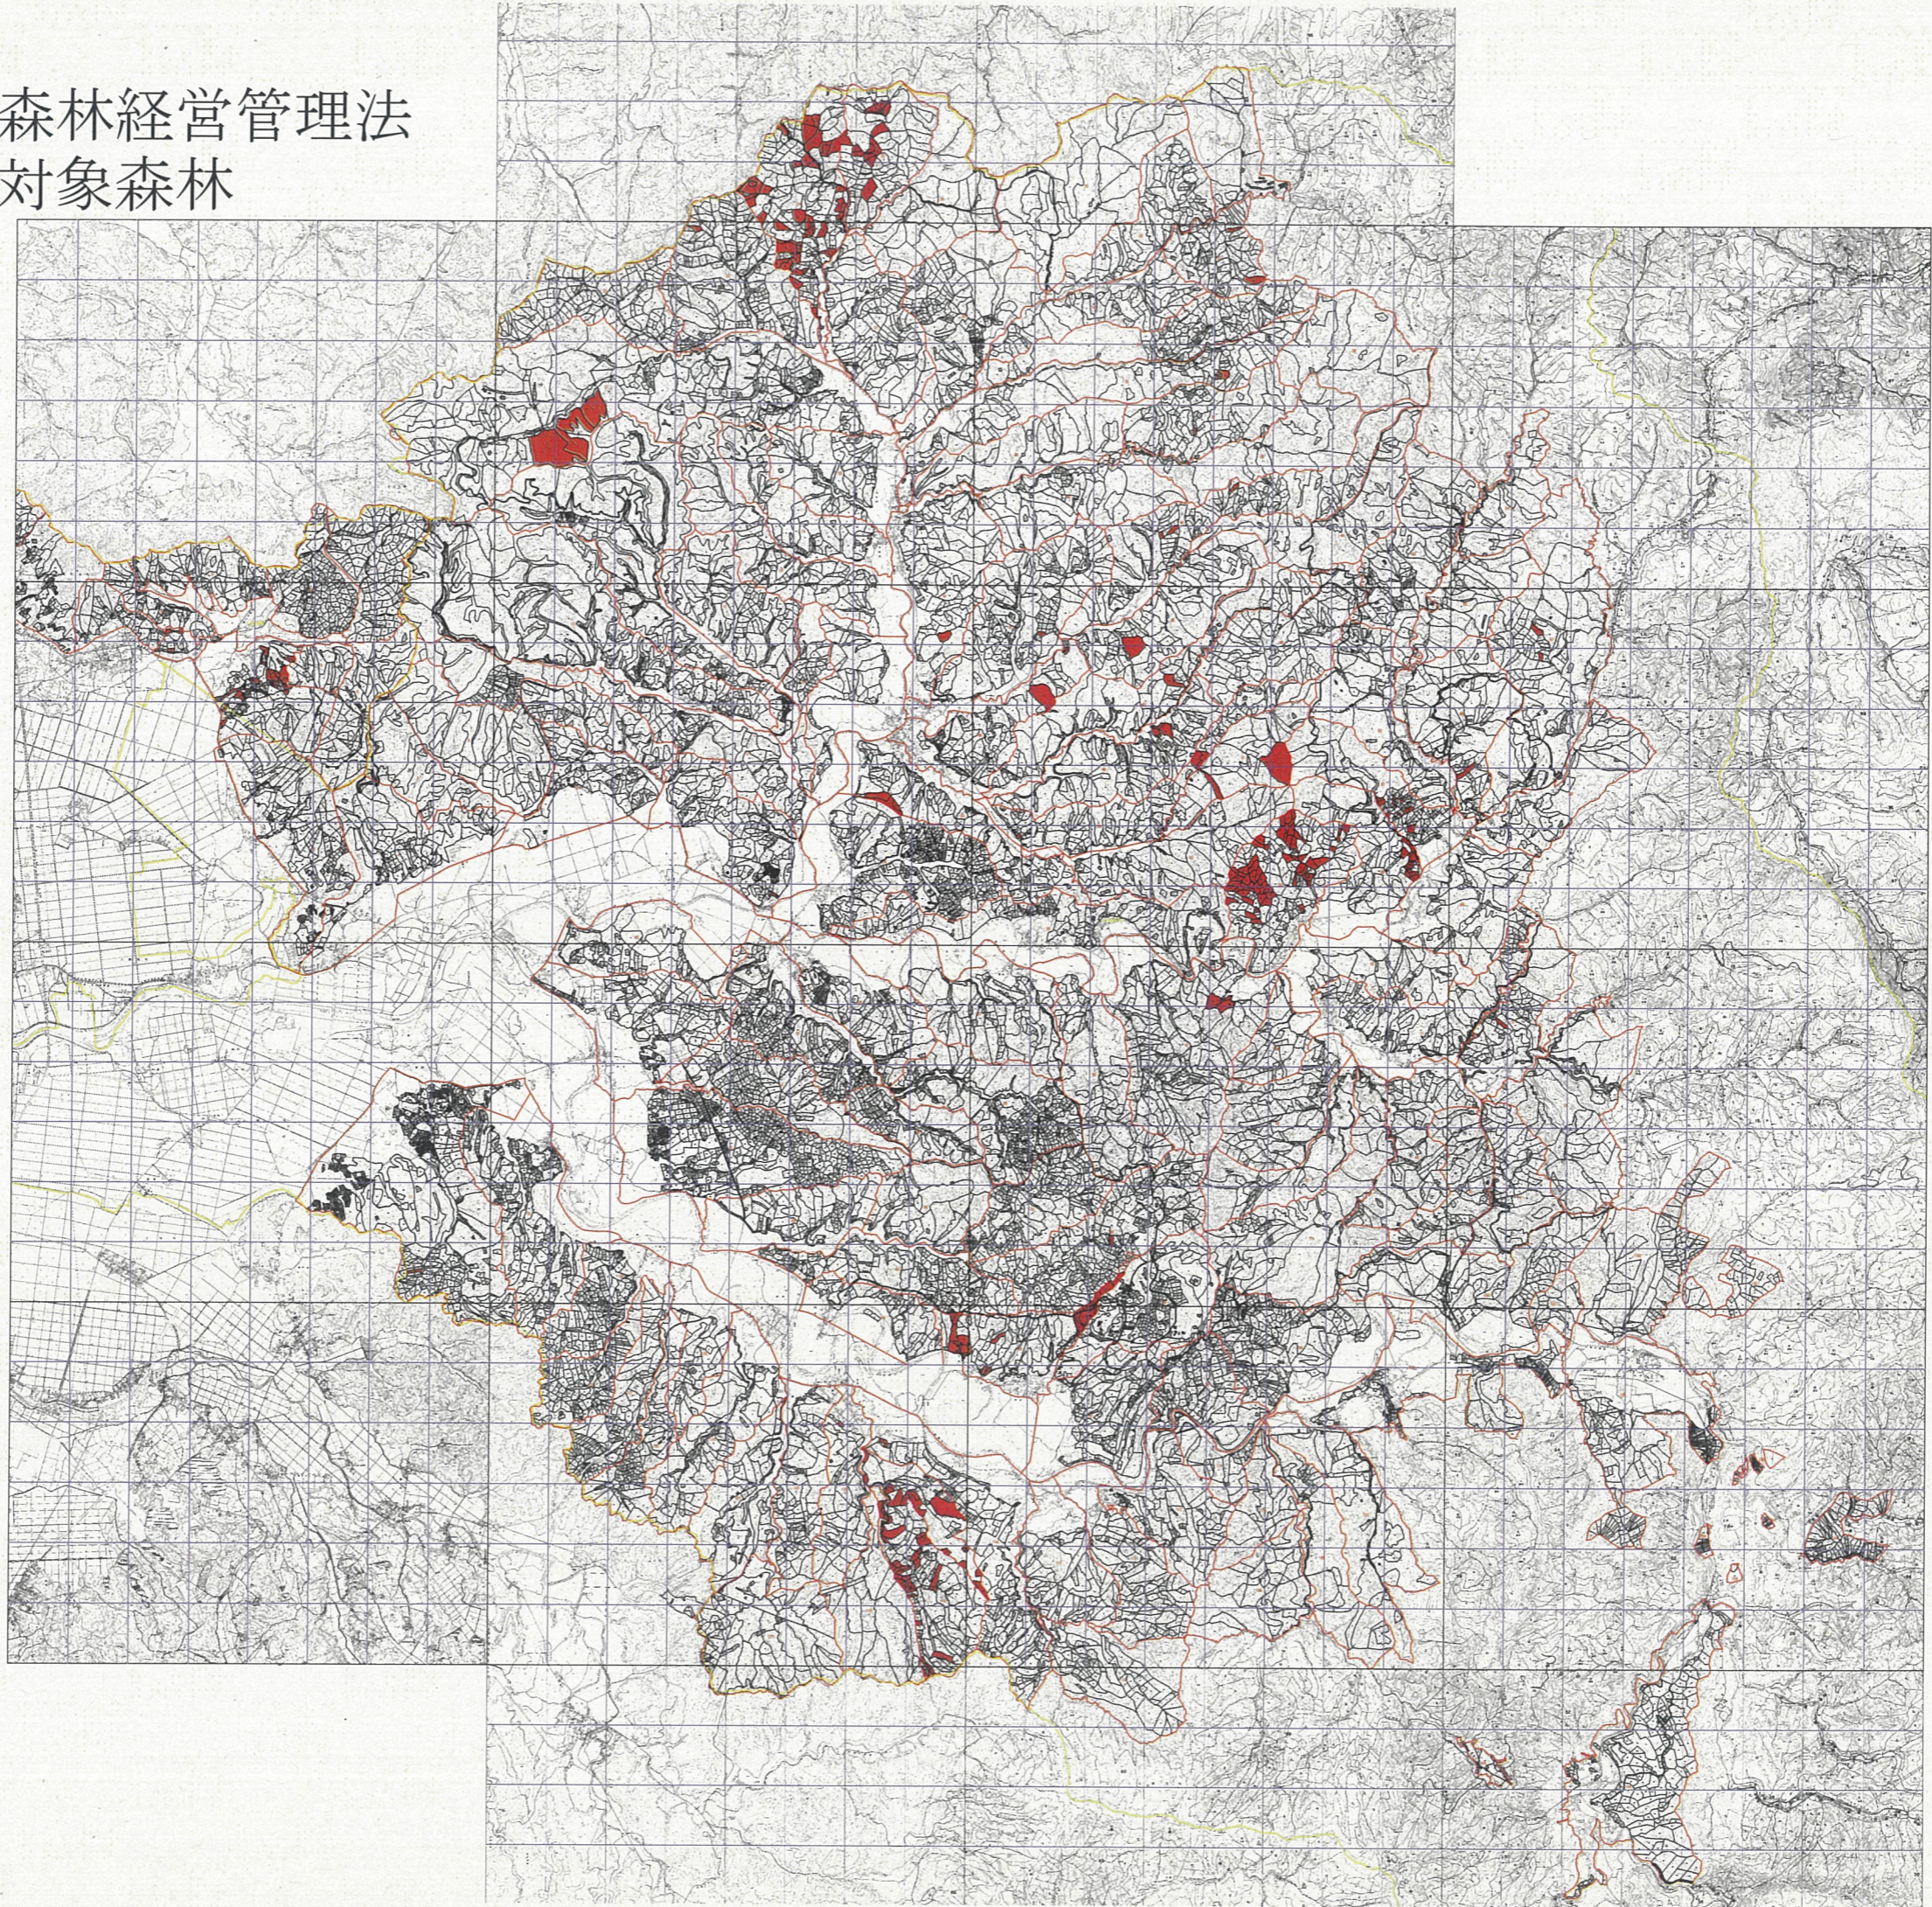

五城目町森林經營管理制度

意向調査対象森林位置図

(令和 2 年 3 月 1 2 日策定当初計画)

五城目町役場農林振興課

五城目町森林經營管理法 意向調査対象森林

凡 例	
	2020年度
	2021年度
	2022年度
	2023年度
	2024年度
	2025年度
	2026年度
	2027年度
	2028年度
	2029年度
	2030年度
	2031年度
	2032年度
	2033年度
	2034年度

五城目町森林経営管理法 意向調査対象森林

凡 例
2020年度

五城目町森林経営管理法 意向調査対象森林

凡 例
2021年度

五城目町森林経営管理法 意向調査対象森林

凡 例
2022年度

五城目町森林経営管理法 意向調査対象森林

凡 例
2023年度

五城目町森林経営管理法 意向調査対象森林

凡 例
2024年度

五城目町森林経営管理法 意向調査対象森林

凡 例
■ 2025年度

五城目町森林経営管理法 意向調査対象森林

凡 例
2026年度

五城目町森林経営管理法 意向調査対象森林

凡 例
2027年度

五城目町森林経営管理法 意向調査対象森林

凡 例
2028年度

五城目町森林経営管理法 意向調査対象森林

凡 例
2029年度

五城目町森林経営管理法 意向調査対象森林

凡 例
2030年度

五城目町森林経営管理法 意向調査対象森林

凡例
2031年度