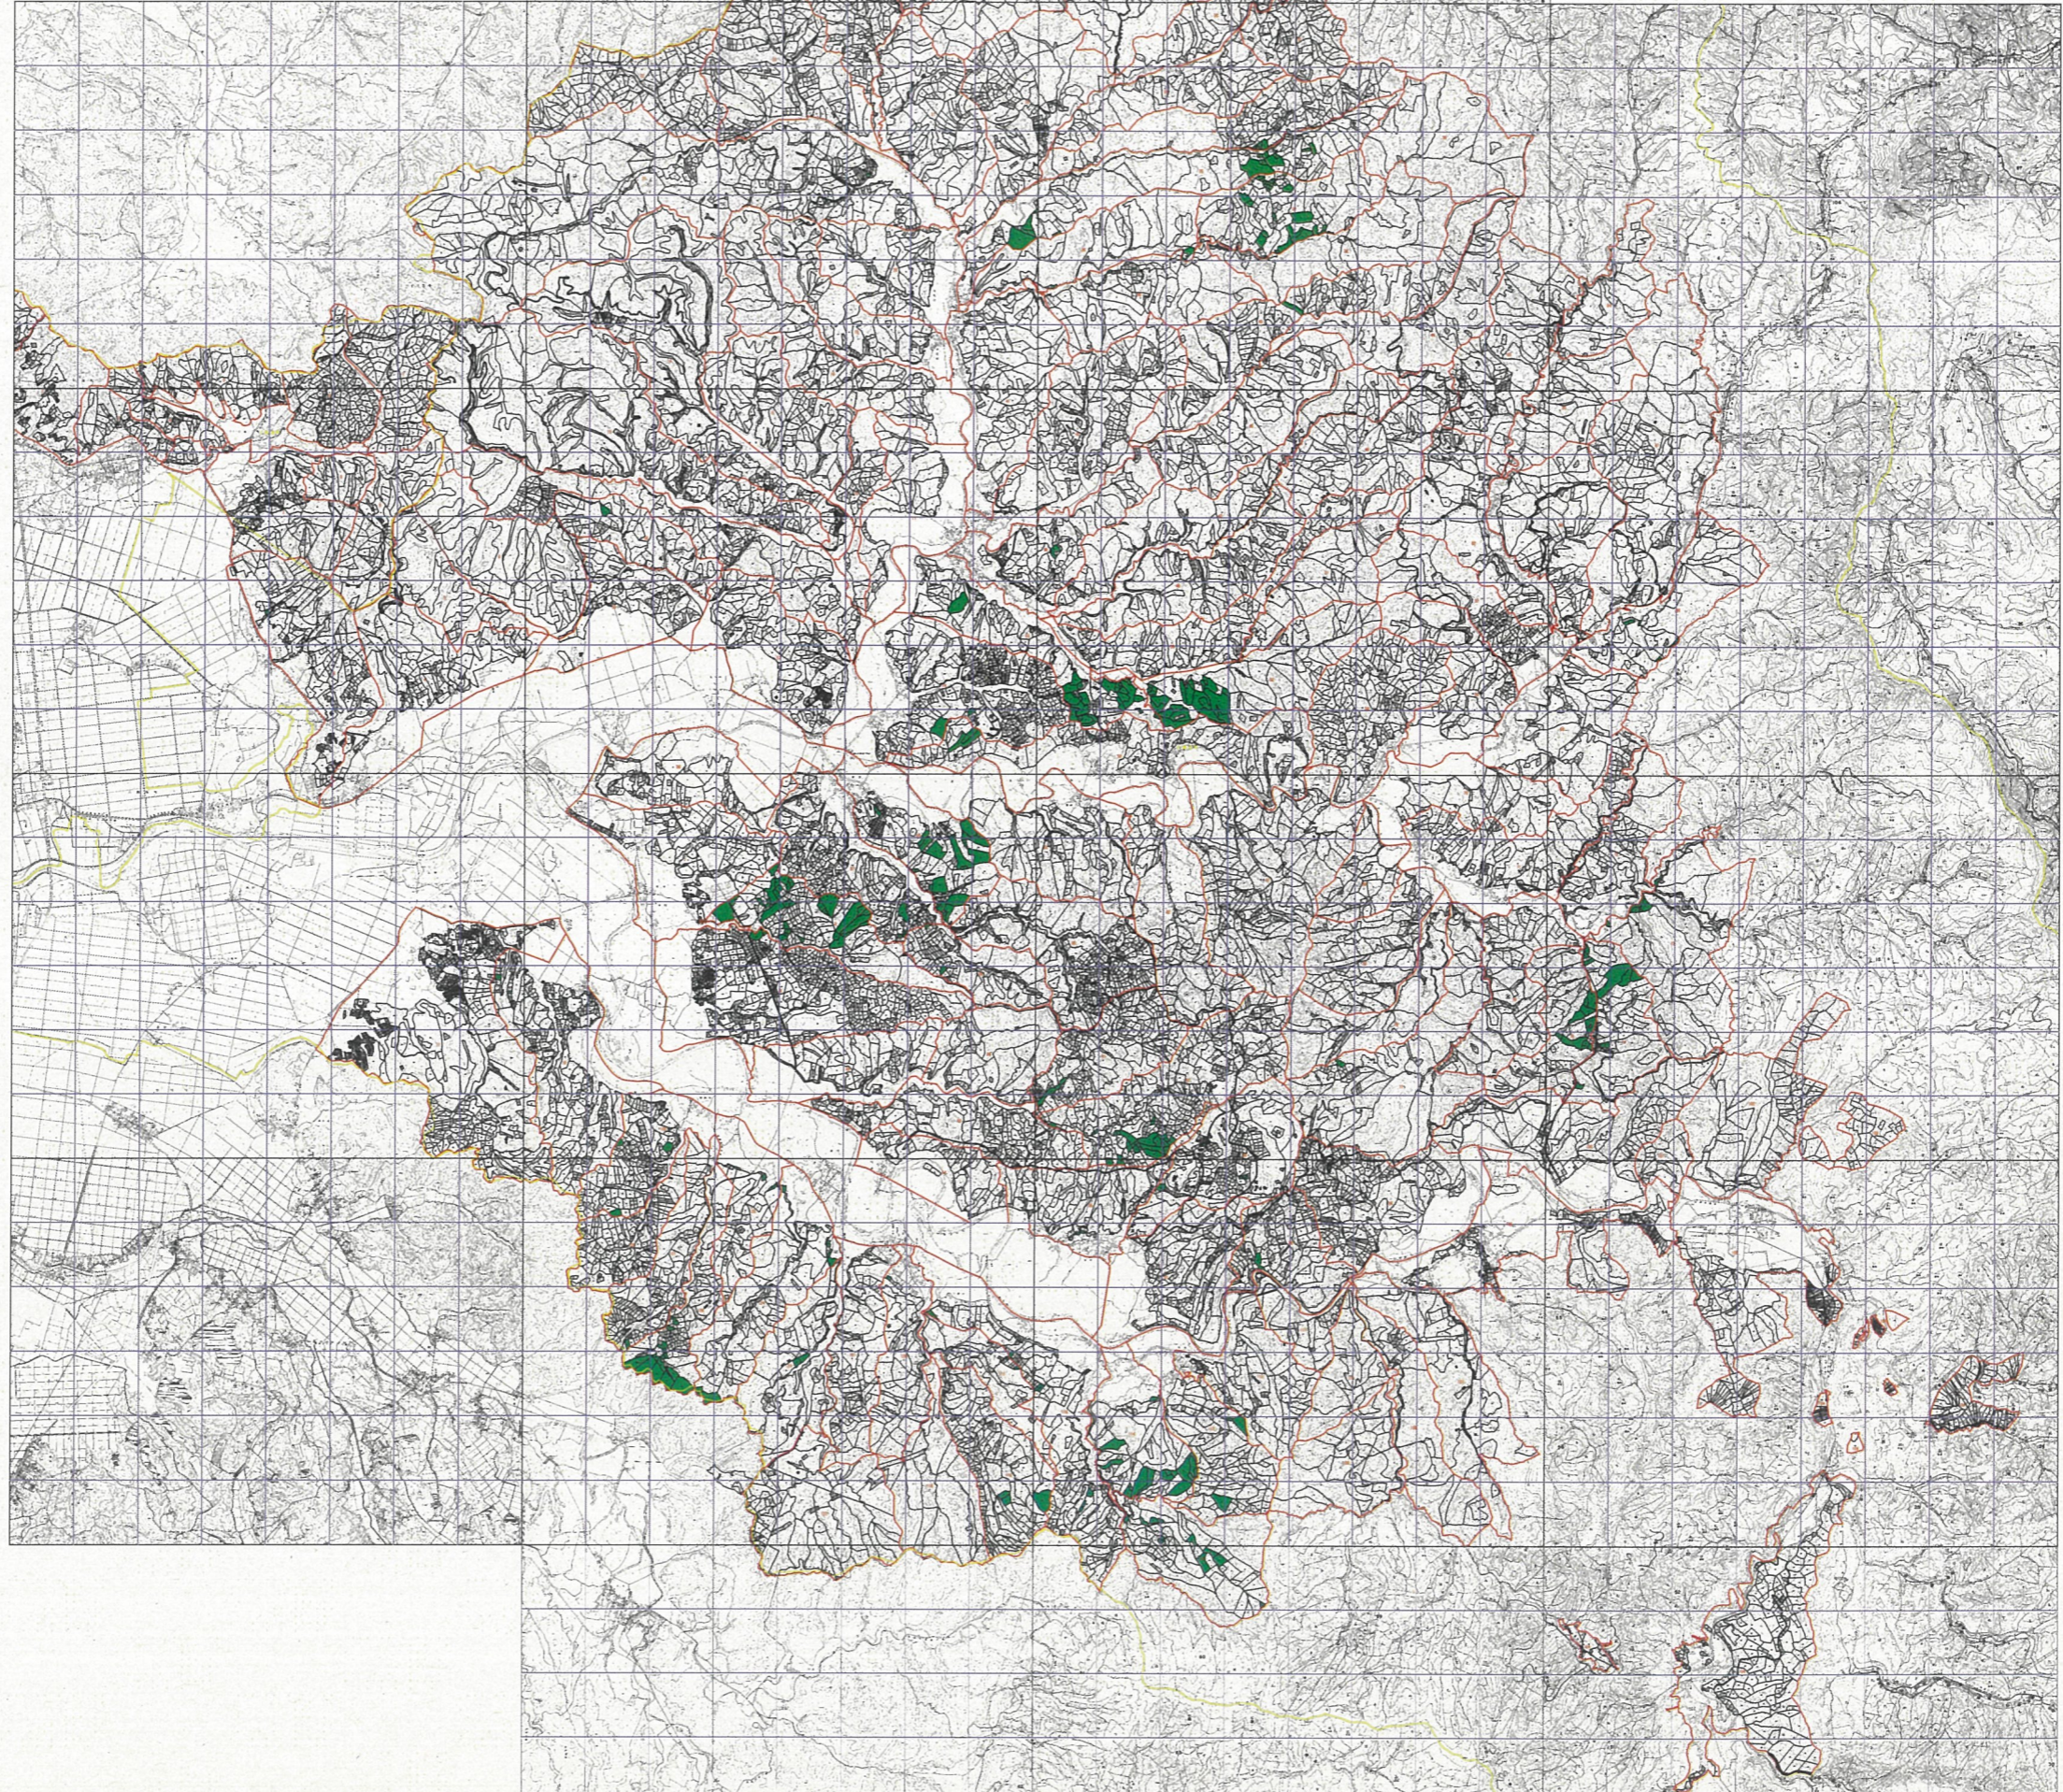

五城目町森林經營管理制度

意向調査対象森林位置図

(令和 2 年 3 月 1 2 日策定当初計画)

五城目町役場農林振興課

五城目町森林經營管理法 意向調査対象森林

凡 例	
	2020年度
	2021年度
	2022年度
	2023年度
	2024年度
	2025年度
	2026年度
	2027年度
	2028年度
	2029年度
	2030年度
	2031年度
	2032年度
	2033年度
	2034年度

五城目町森林経営管理法 意向調査対象森林

凡 例
2024年度

五城目町森林経営管理法 意向調査対象森林

凡 例
■ 2025年度

五城目町森林経営管理法 意向調査対象森林

凡 例
2026年度

五城目町森林経営管理法 意向調査対象森林

凡 例
2027年度

五城目町森林経営管理法 意向調査対象森林

凡 例
2028年度

五城目町森林経営管理法 意向調査対象森林

凡 例
2029年度

五城目町森林経営管理法 意向調査対象森林

凡 例
2030年度

五城目町森林経営管理法 意向調査対象森林

凡例
2031年度

五城目町森林経営管理法 意向調査対象森林

凡 例
2032年度

五城目町森林経営管理法 意向調査対象森林

凡 例
■ 2033年度

五城目町森林経営管理法 意向調査対象森林

凡 例
2034年度