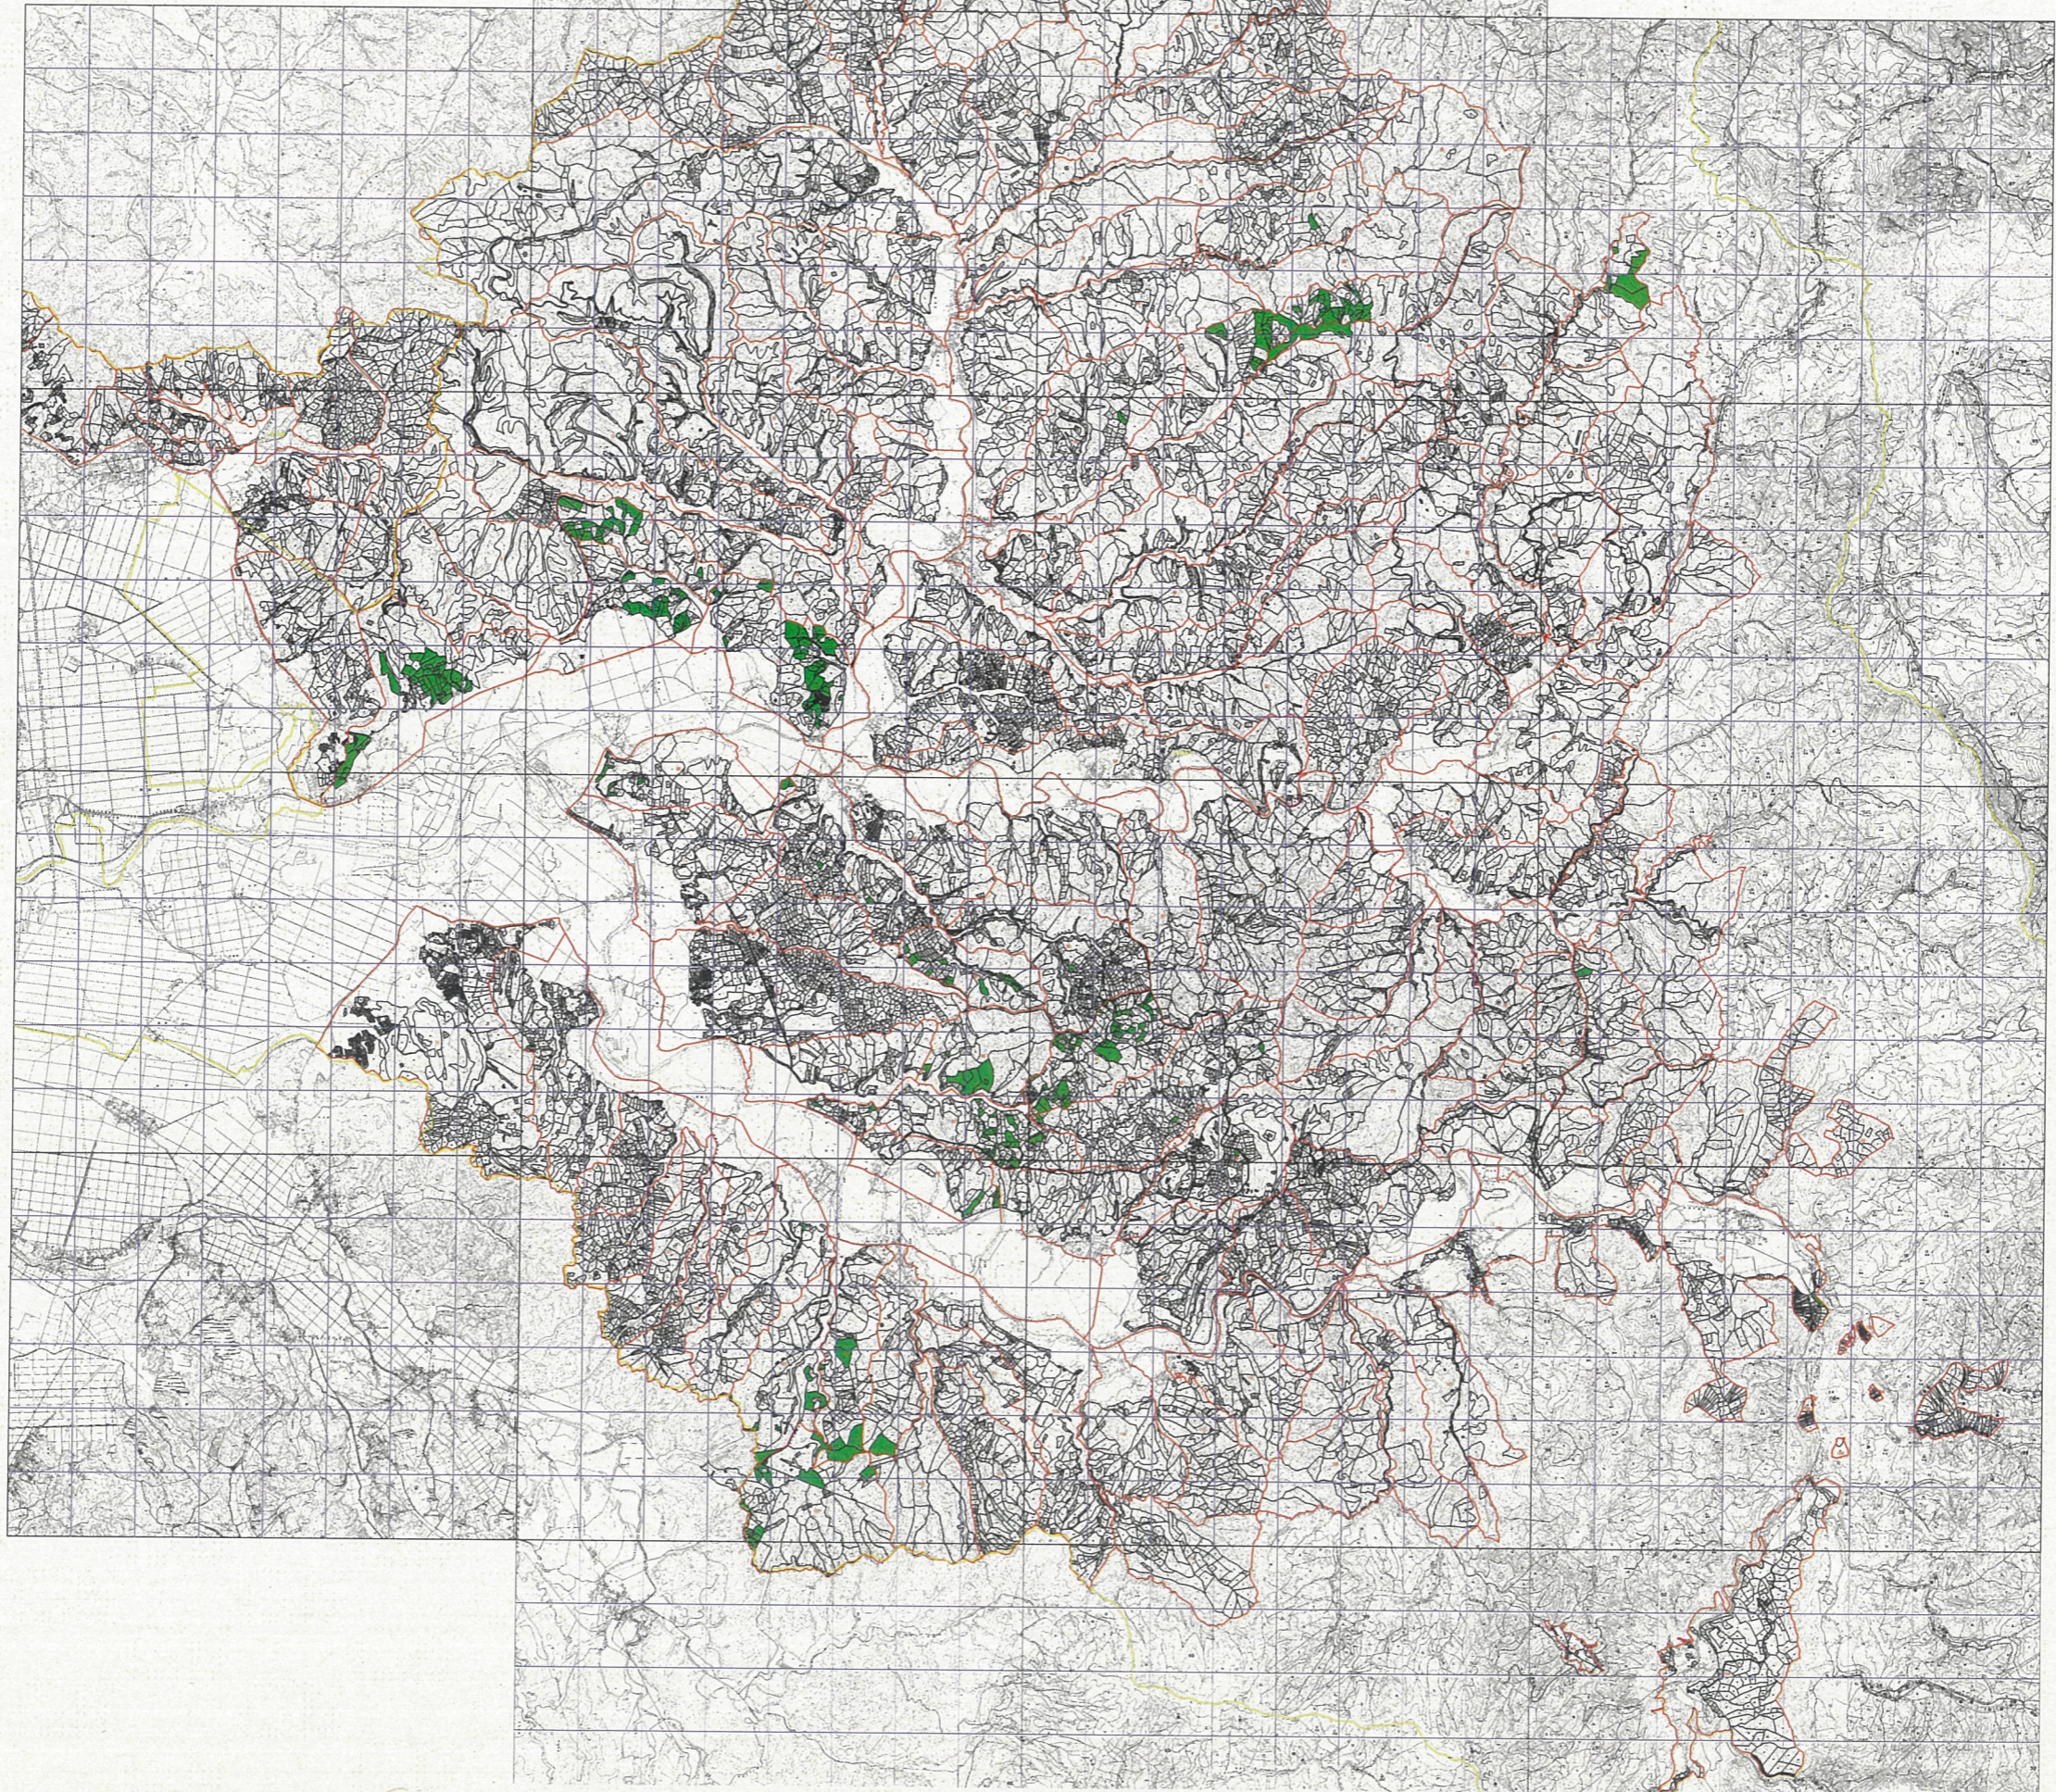

五城目町森林經營管理制度

意向調査対象森林位置図

(令和 2 年 3 月 1 2 日策定当初計画)

五城目町役場農林振興課

五城目町森林經營管理法 意向調査対象森林

凡 例	
	2020年度
	2021年度
	2022年度
	2023年度
	2024年度
	2025年度
	2026年度
	2027年度
	2028年度
	2029年度
	2030年度
	2031年度
	2032年度
	2033年度
	2034年度

五城目町森林経営管理法 意向調査対象森林

凡 例
2020年度

五城目町森林経営管理法 意向調査対象森林

凡 例
2021年度

五城目町森林経営管理法 意向調査対象森林

凡 例
2022年度

五城目町森林経営管理法 意向調査対象森林

凡 例
2023年度

五城目町森林経営管理法 意向調査対象森林

凡 例
2024年度

五城目町森林経営管理法 意向調査対象森林

凡 例
■ 2025年度

五城目町森林経営管理法 意向調査対象森林

凡 例
2026年度

五城目町森林経営管理法 意向調査対象森林

凡 例
2027年度

五城目町森林経営管理法 意向調査対象森林

凡 例
2028年度

五城目町森林経営管理法 意向調査対象森林

凡 例
2029年度

五城目町森林経営管理法 意向調査対象森林

凡 例
2030年度

五城目町森林経営管理法 意向調査対象森林

凡例
2031年度