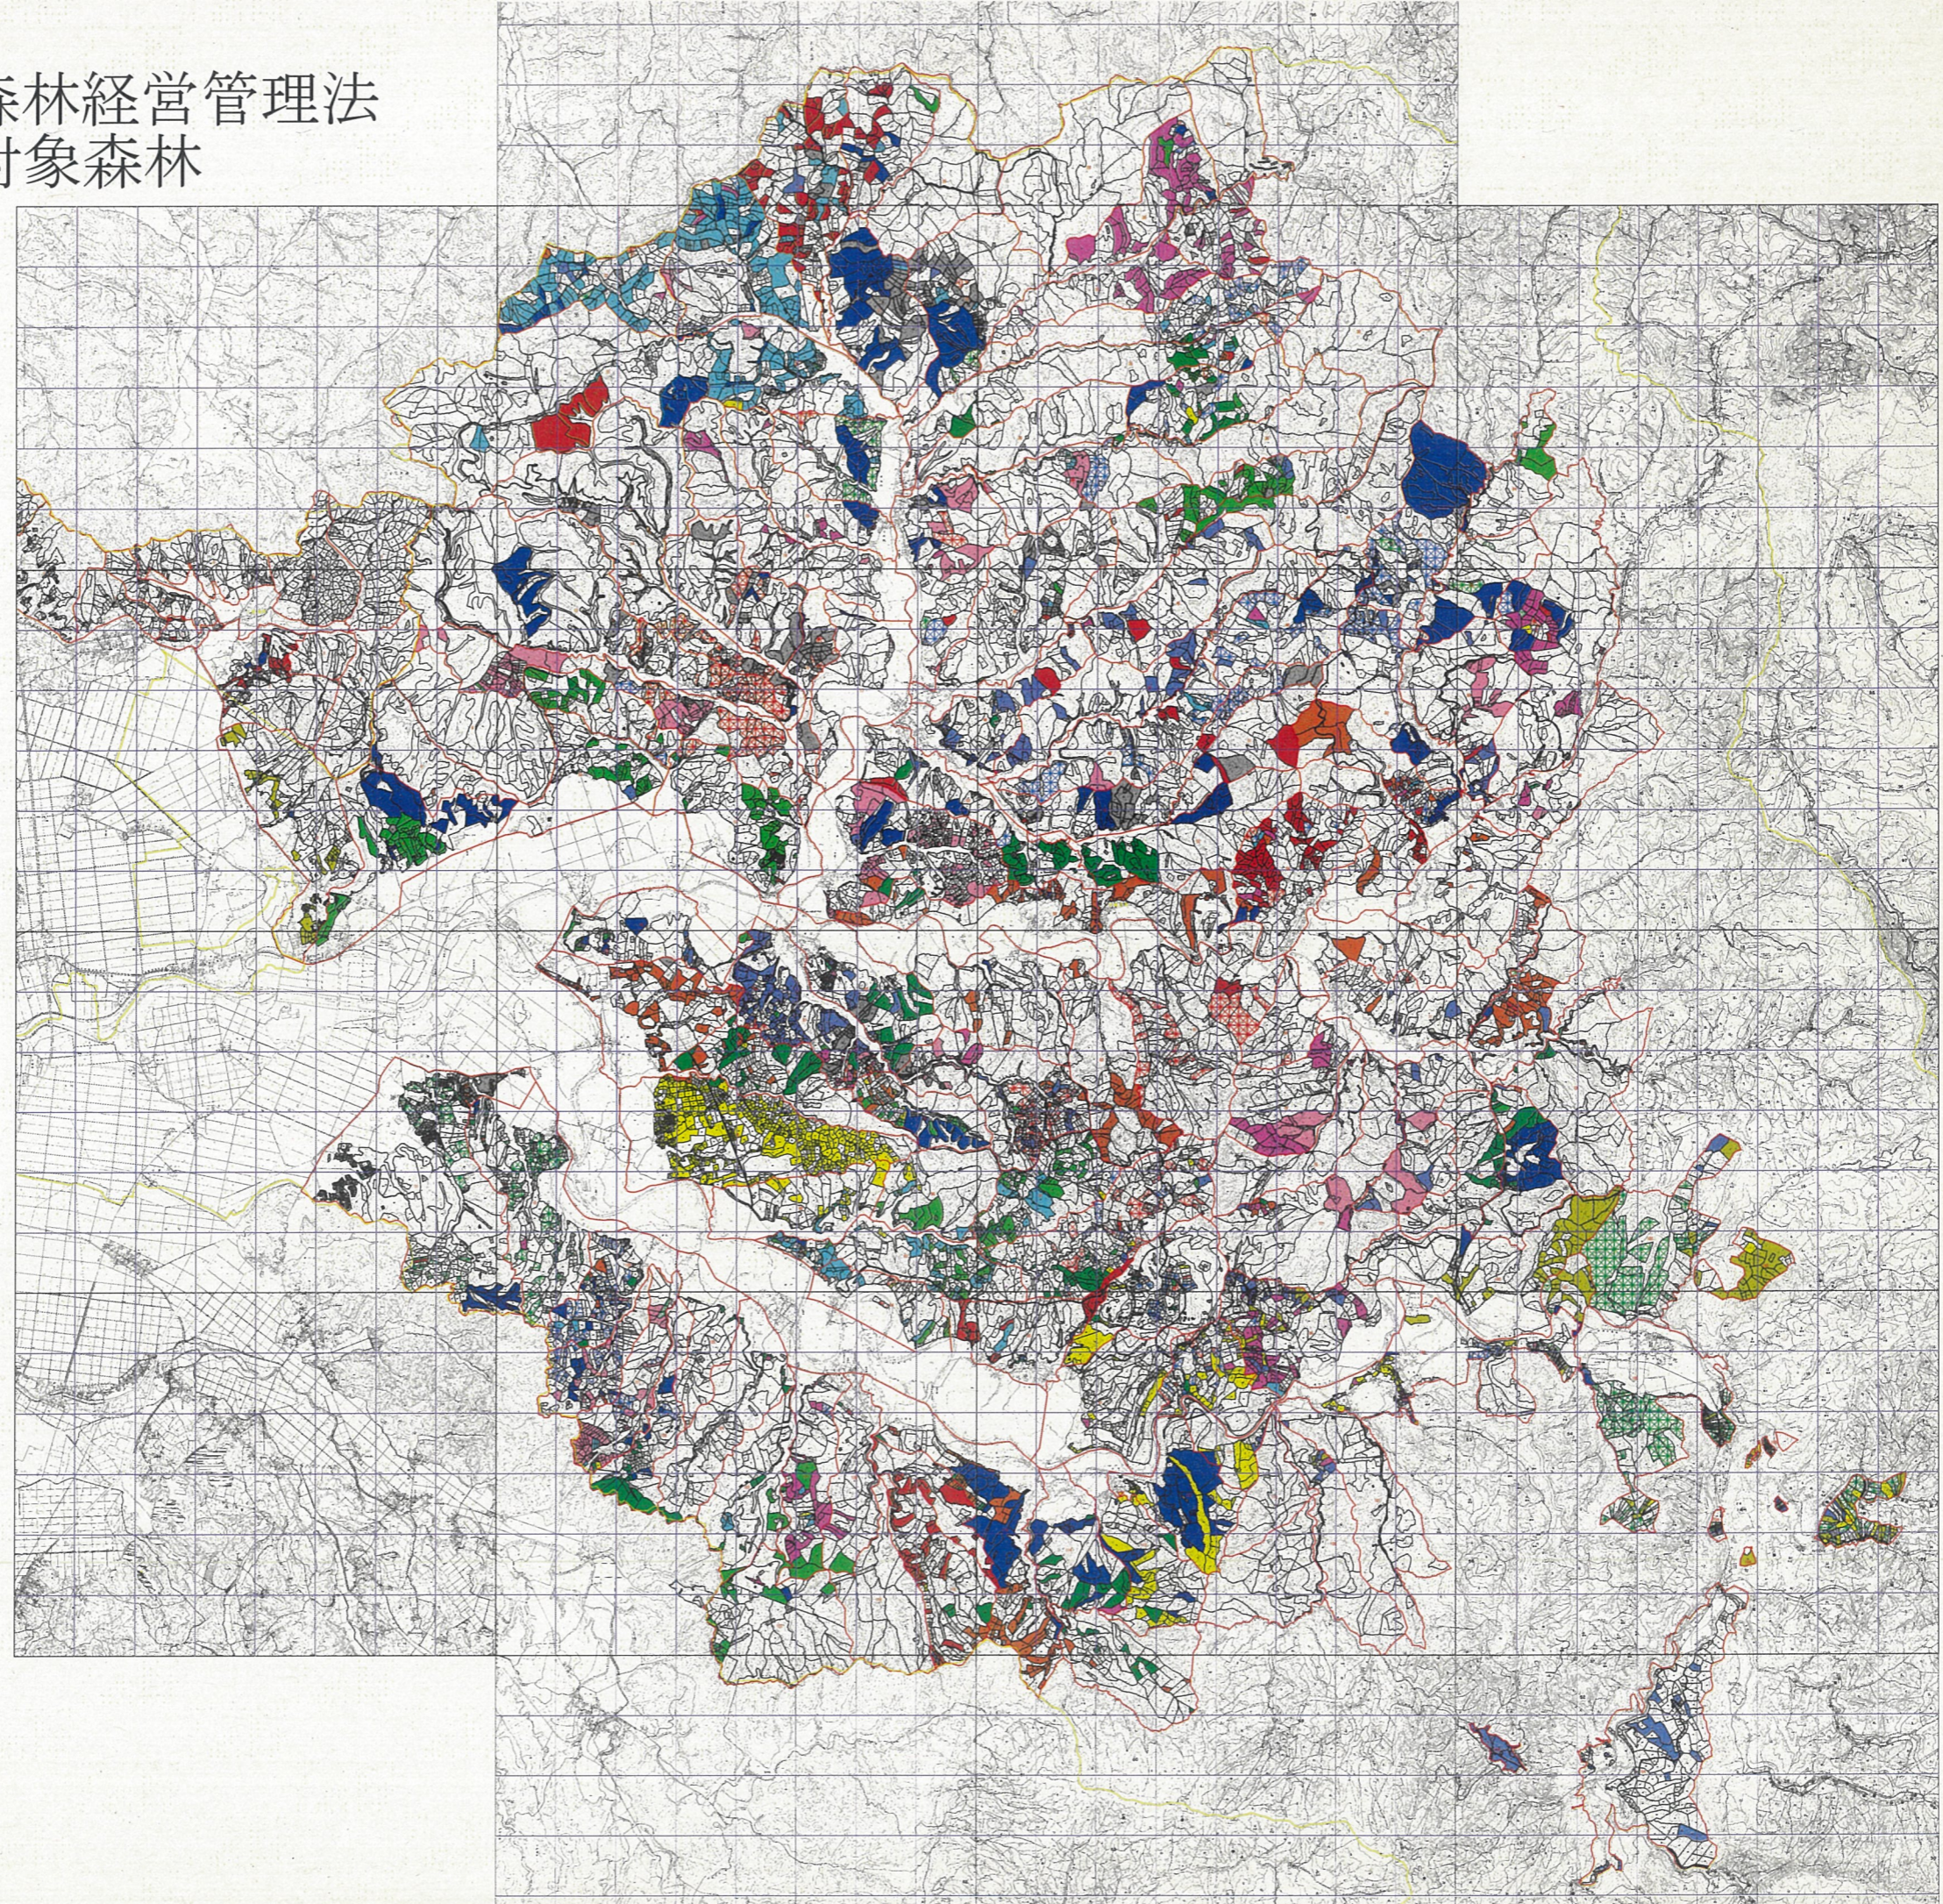

五城目町森林經營管理制度

意向調査対象森林位置図

(令和 2 年 3 月 1 2 日策定当初計画)

五城目町役場農林振興課

五城目町森林經營管理法 意向調査対象森林

凡 例	
	2020年度
	2021年度
	2022年度
	2023年度
	2024年度
	2025年度
	2026年度
	2027年度
	2028年度
	2029年度
	2030年度
	2031年度
	2032年度
	2033年度
	2034年度

五城目町森林経営管理法 意向調査対象森林

凡 例
2020年度

五城目町森林経営管理法 意向調査対象森林

凡 例
2021年度

五城目町森林経営管理法 意向調査対象森林

凡 例
2022年度

五城目町森林経営管理法 意向調査対象森林

凡 例
2023年度

五城目町森林経営管理法 意向調査対象森林

凡 例
2024年度

五城目町森林経営管理法 意向調査対象森林

凡 例
■ 2025年度

五城目町森林経営管理法 意向調査対象森林

凡 例
2026年度

五城目町森林経営管理法 意向調査対象森林

凡 例
2027年度

五城目町森林経営管理法 意向調査対象森林

凡 例
2028年度

五城目町森林経営管理法 意向調査対象森林

凡 例
2029年度

五城目町森林経営管理法 意向調査対象森林

凡 例
2030年度

五城目町森林経営管理法 意向調査対象森林

凡例
2031年度