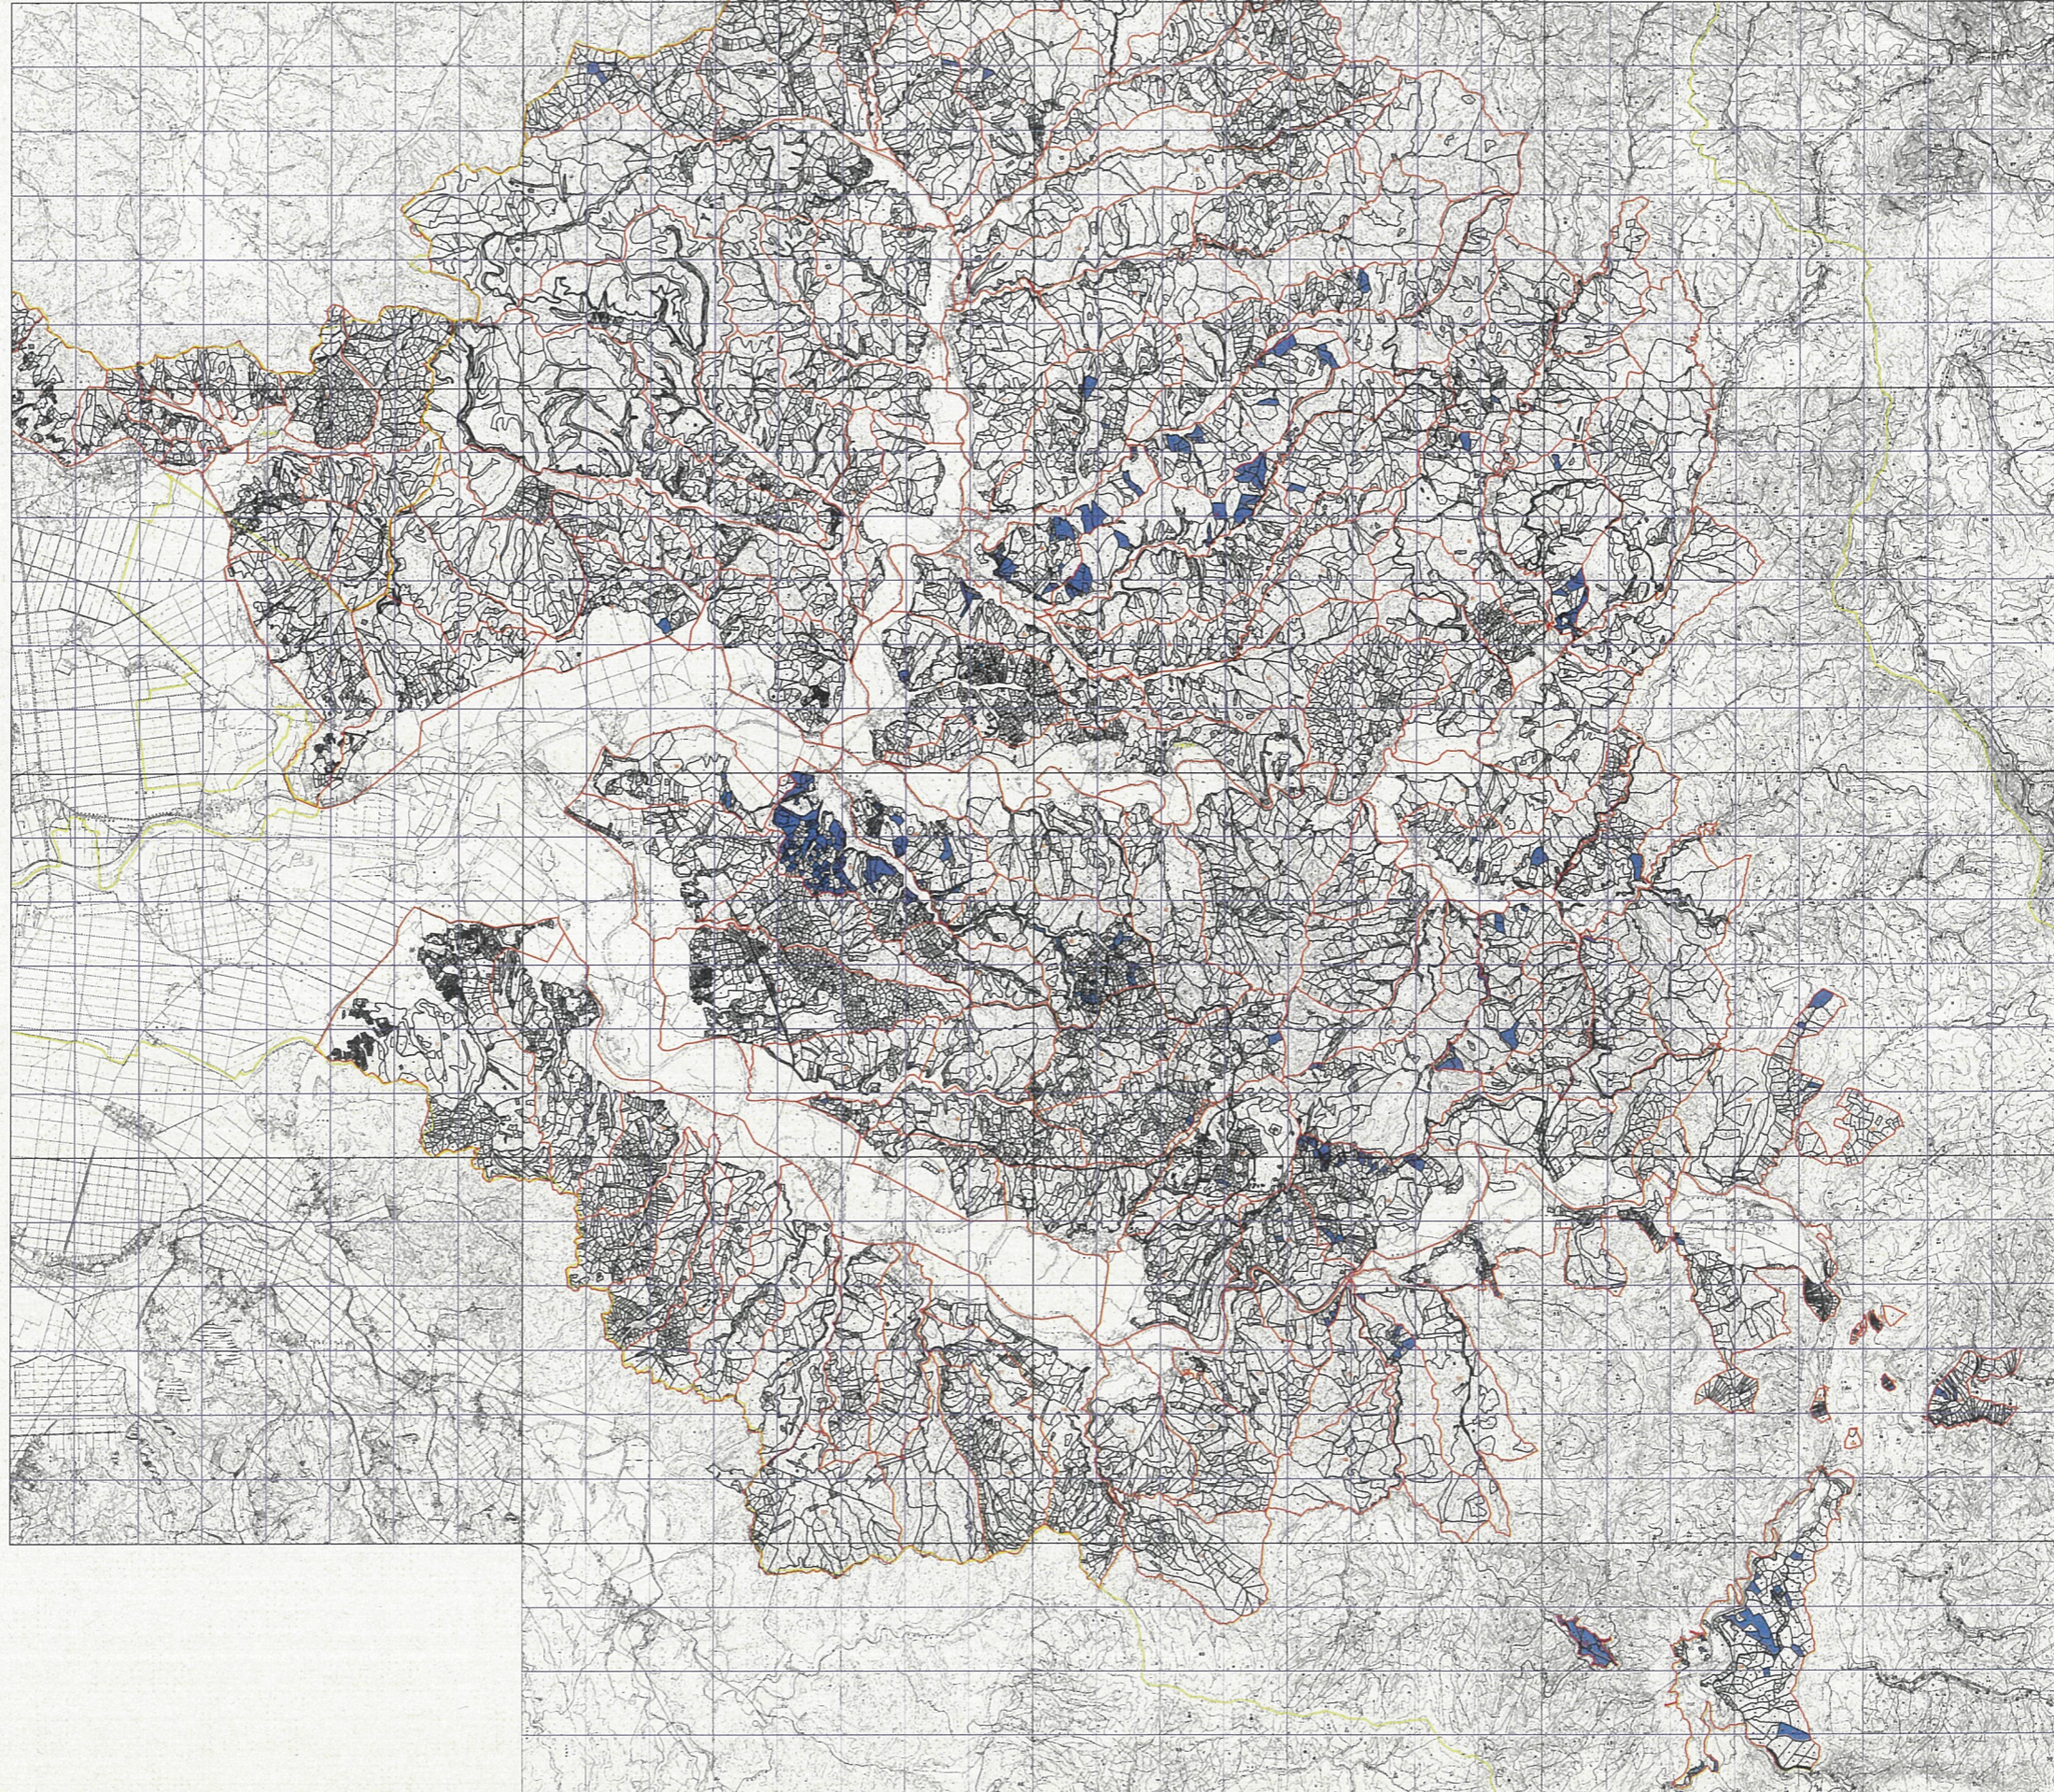

五城目町森林經營管理制度

意向調査対象森林位置図

(令和 2 年 3 月 1 2 日策定当初計画)

五城目町役場農林振興課

五城目町森林經營管理法 意向調査対象森林

凡 例	
	2020年度
	2021年度
	2022年度
	2023年度
	2024年度
	2025年度
	2026年度
	2027年度
	2028年度
	2029年度
	2030年度
	2031年度
	2032年度
	2033年度
	2034年度

五城目町森林経営管理法 意向調査対象森林

凡 例
2024年度

五城目町森林経営管理法 意向調査対象森林

凡 例
■ 2025年度

五城目町森林経営管理法 意向調査対象森林

凡 例
2026年度

五城目町森林経営管理法 意向調査対象森林

凡 例
2027年度

五城目町森林経営管理法 意向調査対象森林

凡 例
2028年度

五城目町森林経営管理法 意向調査対象森林

凡 例
2029年度

五城目町森林経営管理法 意向調査対象森林

凡 例
2030年度

五城目町森林経営管理法 意向調査対象森林

凡例
2031年度

五城目町森林経営管理法 意向調査対象森林

凡 例
2032年度

五城目町森林経営管理法 意向調査対象森林

凡 例
■ 2033年度

五城目町森林経営管理法 意向調査対象森林

凡 例
2034年度