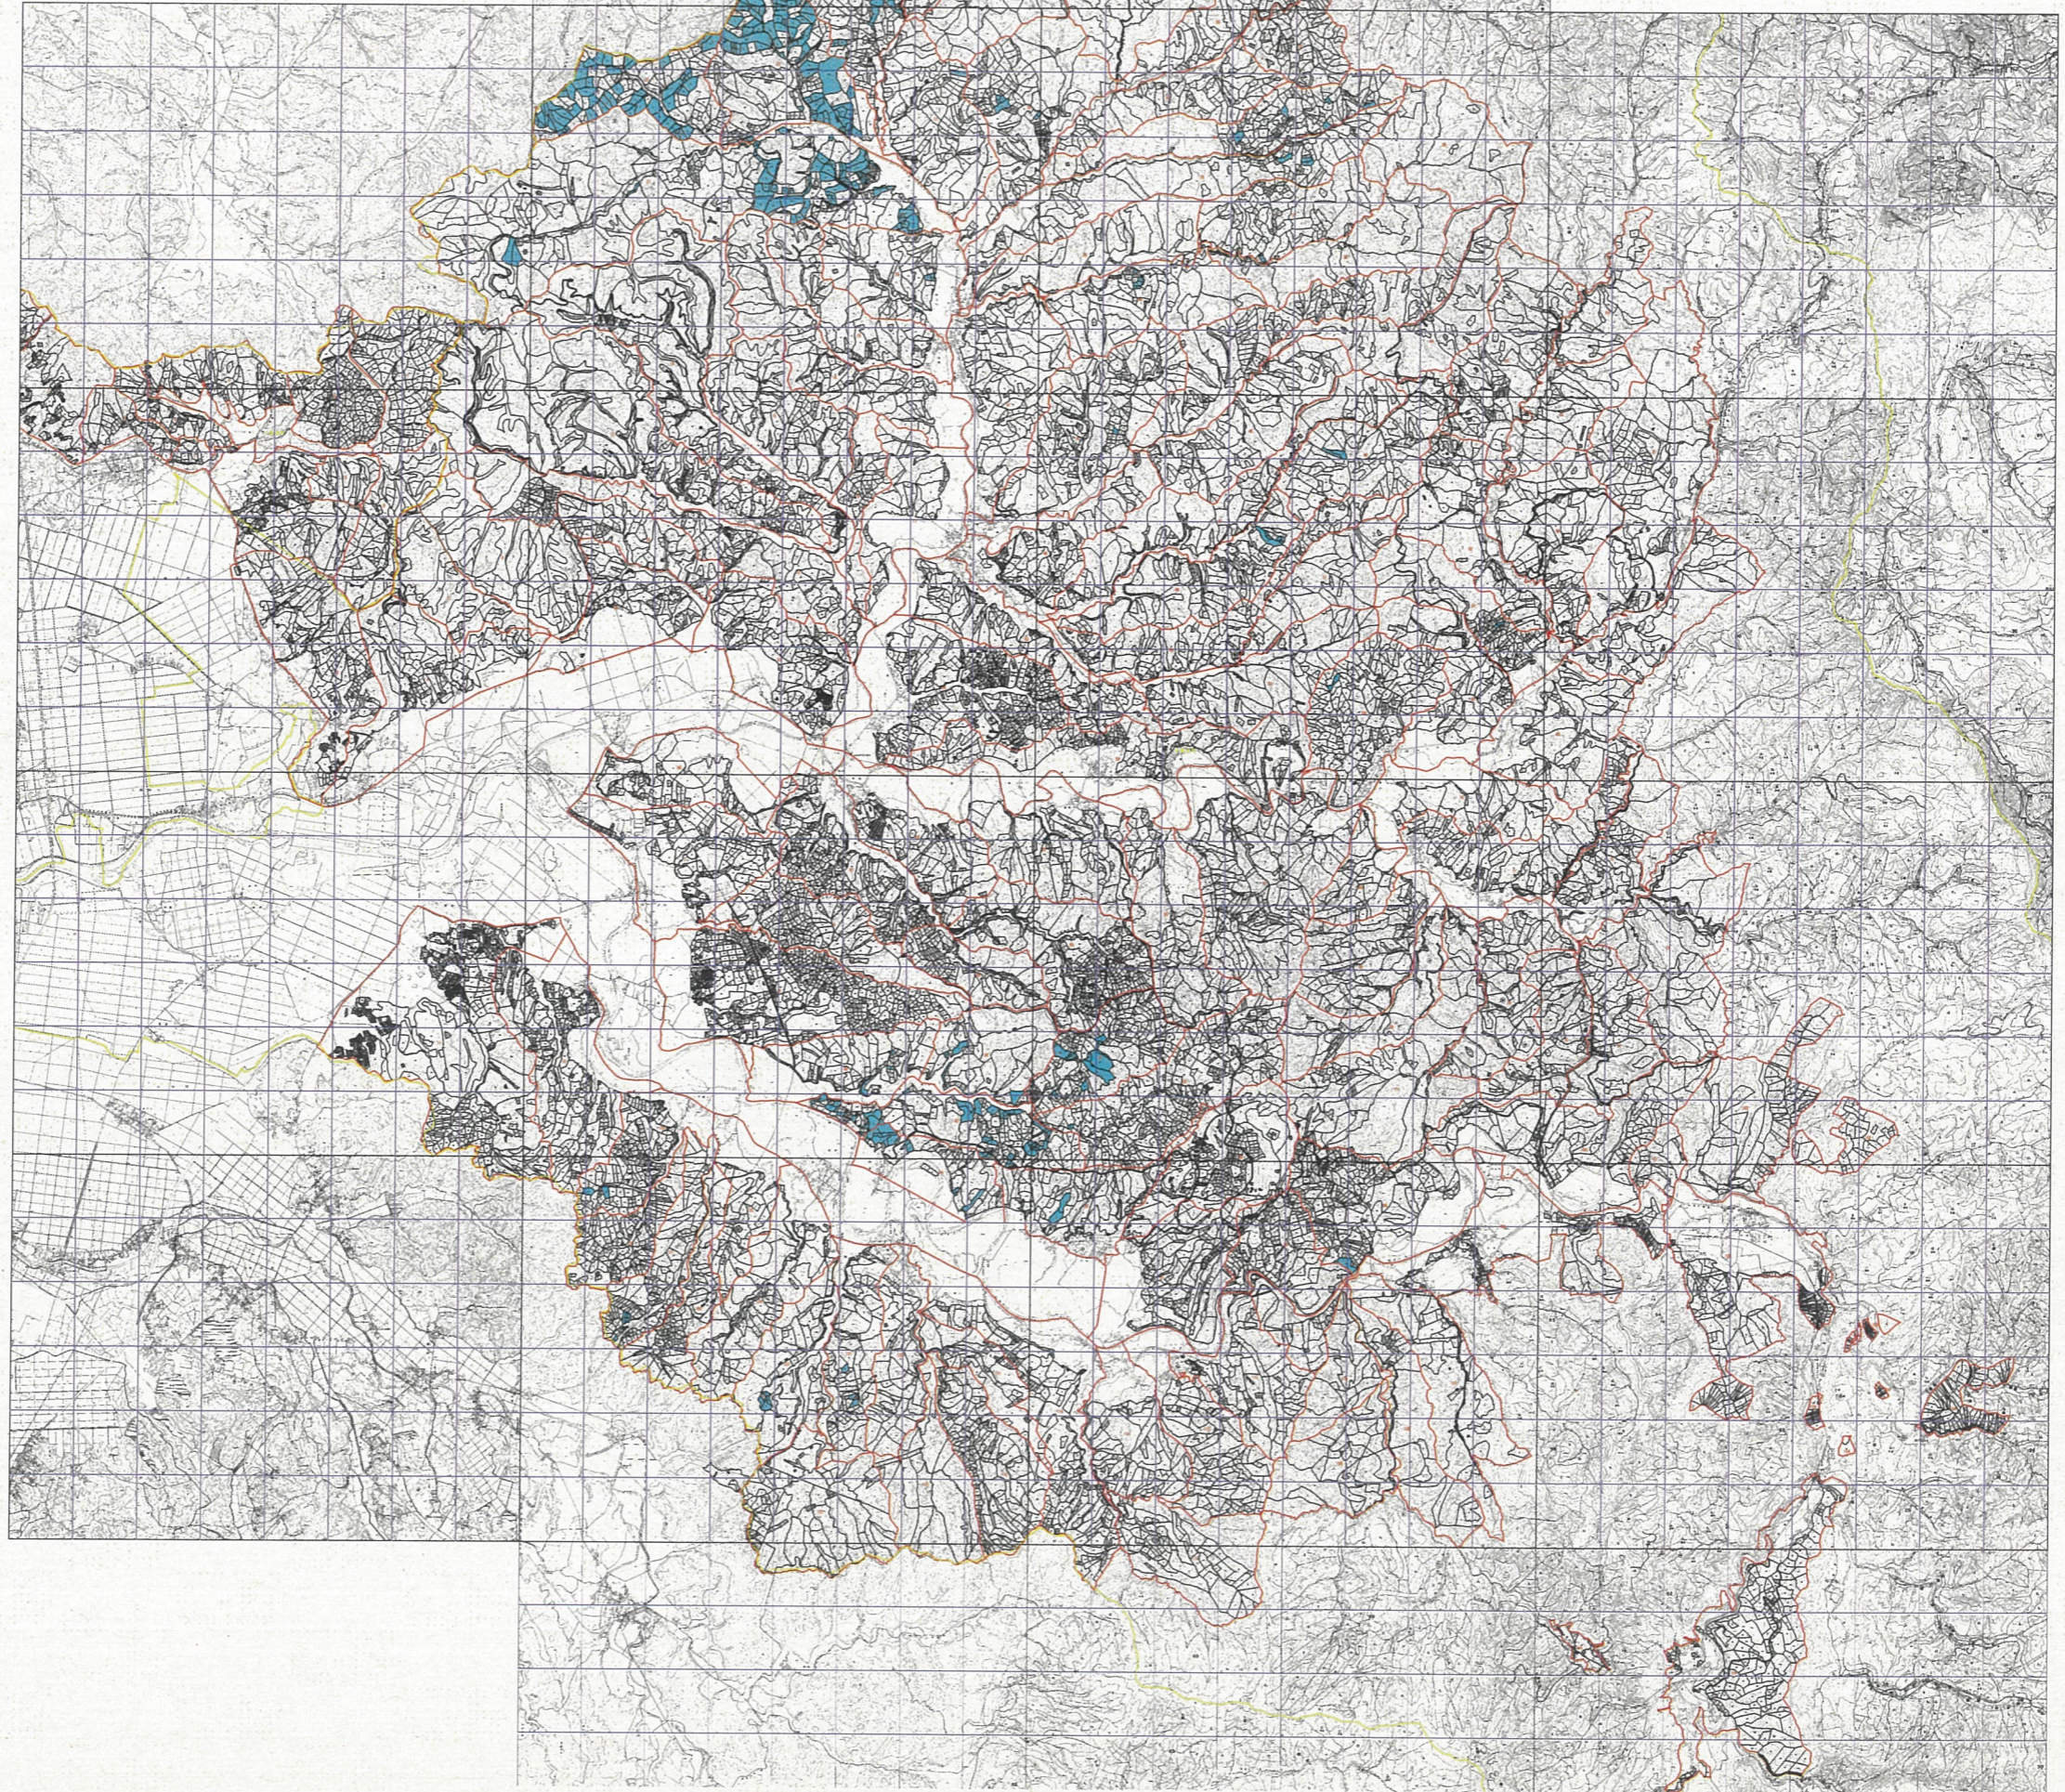

五城目町森林經營管理制度

意向調査対象森林位置図

(令和 2 年 3 月 1 2 日策定当初計画)

五城目町役場農林振興課

五城目町森林經營管理法 意向調査対象森林

凡 例	
	2020年度
	2021年度
	2022年度
	2023年度
	2024年度
	2025年度
	2026年度
	2027年度
	2028年度
	2029年度
	2030年度
	2031年度
	2032年度
	2033年度
	2034年度

五城目町森林経営管理法 意向調査対象森林

凡 例
2020年度

五城目町森林経営管理法 意向調査対象森林

凡 例
2021年度

五城目町森林経営管理法 意向調査対象森林

凡 例
2022年度

五城目町森林経営管理法 意向調査対象森林

凡 例
2023年度

五城目町森林経営管理法 意向調査対象森林

凡 例
2024年度

五城目町森林経営管理法 意向調査対象森林

凡 例
■ 2025年度

五城目町森林経営管理法 意向調査対象森林

凡 例
2026年度

五城目町森林経営管理法 意向調査対象森林

凡 例
2027年度

五城目町森林経営管理法 意向調査対象森林

凡 例
2028年度

五城目町森林経営管理法 意向調査対象森林

凡 例
2029年度

五城目町森林経営管理法 意向調査対象森林

凡 例
2030年度

五城目町森林経営管理法 意向調査対象森林

凡例
2031年度