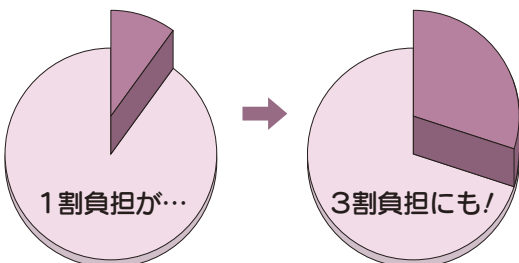

介護保険制度がスタートし、今年で8年目を迎えました。町は赤字を出すこともなく、順調に介護保険制度を運営しています。

介護保険は、町独自で作成した事業計画に基づいて運営され、事業計画の中で第1号被保険者(65歳以上の方)の保険料なども決められます。

現在、町では平成21年度から平成23年度までの事業計画を検討しています。

介護保険料を納めましょう

■保険料を納めないでいると……

特別な事情がないのに保険料を滞納していると、介護サービスを利用するときに滞納期間に応じて次のような措置がとられます。

▶ 1年以上滞納すると……

➡ 利用者が費用の全額を一時自己負担し、申請によりあとで保険給付分（費用の9割）が支払われます。

▶ 1年6か月以上滞納すると……

➡ 利用者が費用の全額を負担し、申請後も保険給付分の一部または全部が一時的に差し止めとなったり、滞納していた保険料と相殺されたりすることがあります。

▶ 2年以上滞納すると……

➡ 利用者負担が1割から3割に引き上げられます。

※災害などの特別な事情で一時的に保険料が納められなくなったときは、役場町民福祉課（☎852・5107）へご相談ください。保険料の減額や免除、または徴収が猶予される場合があります。