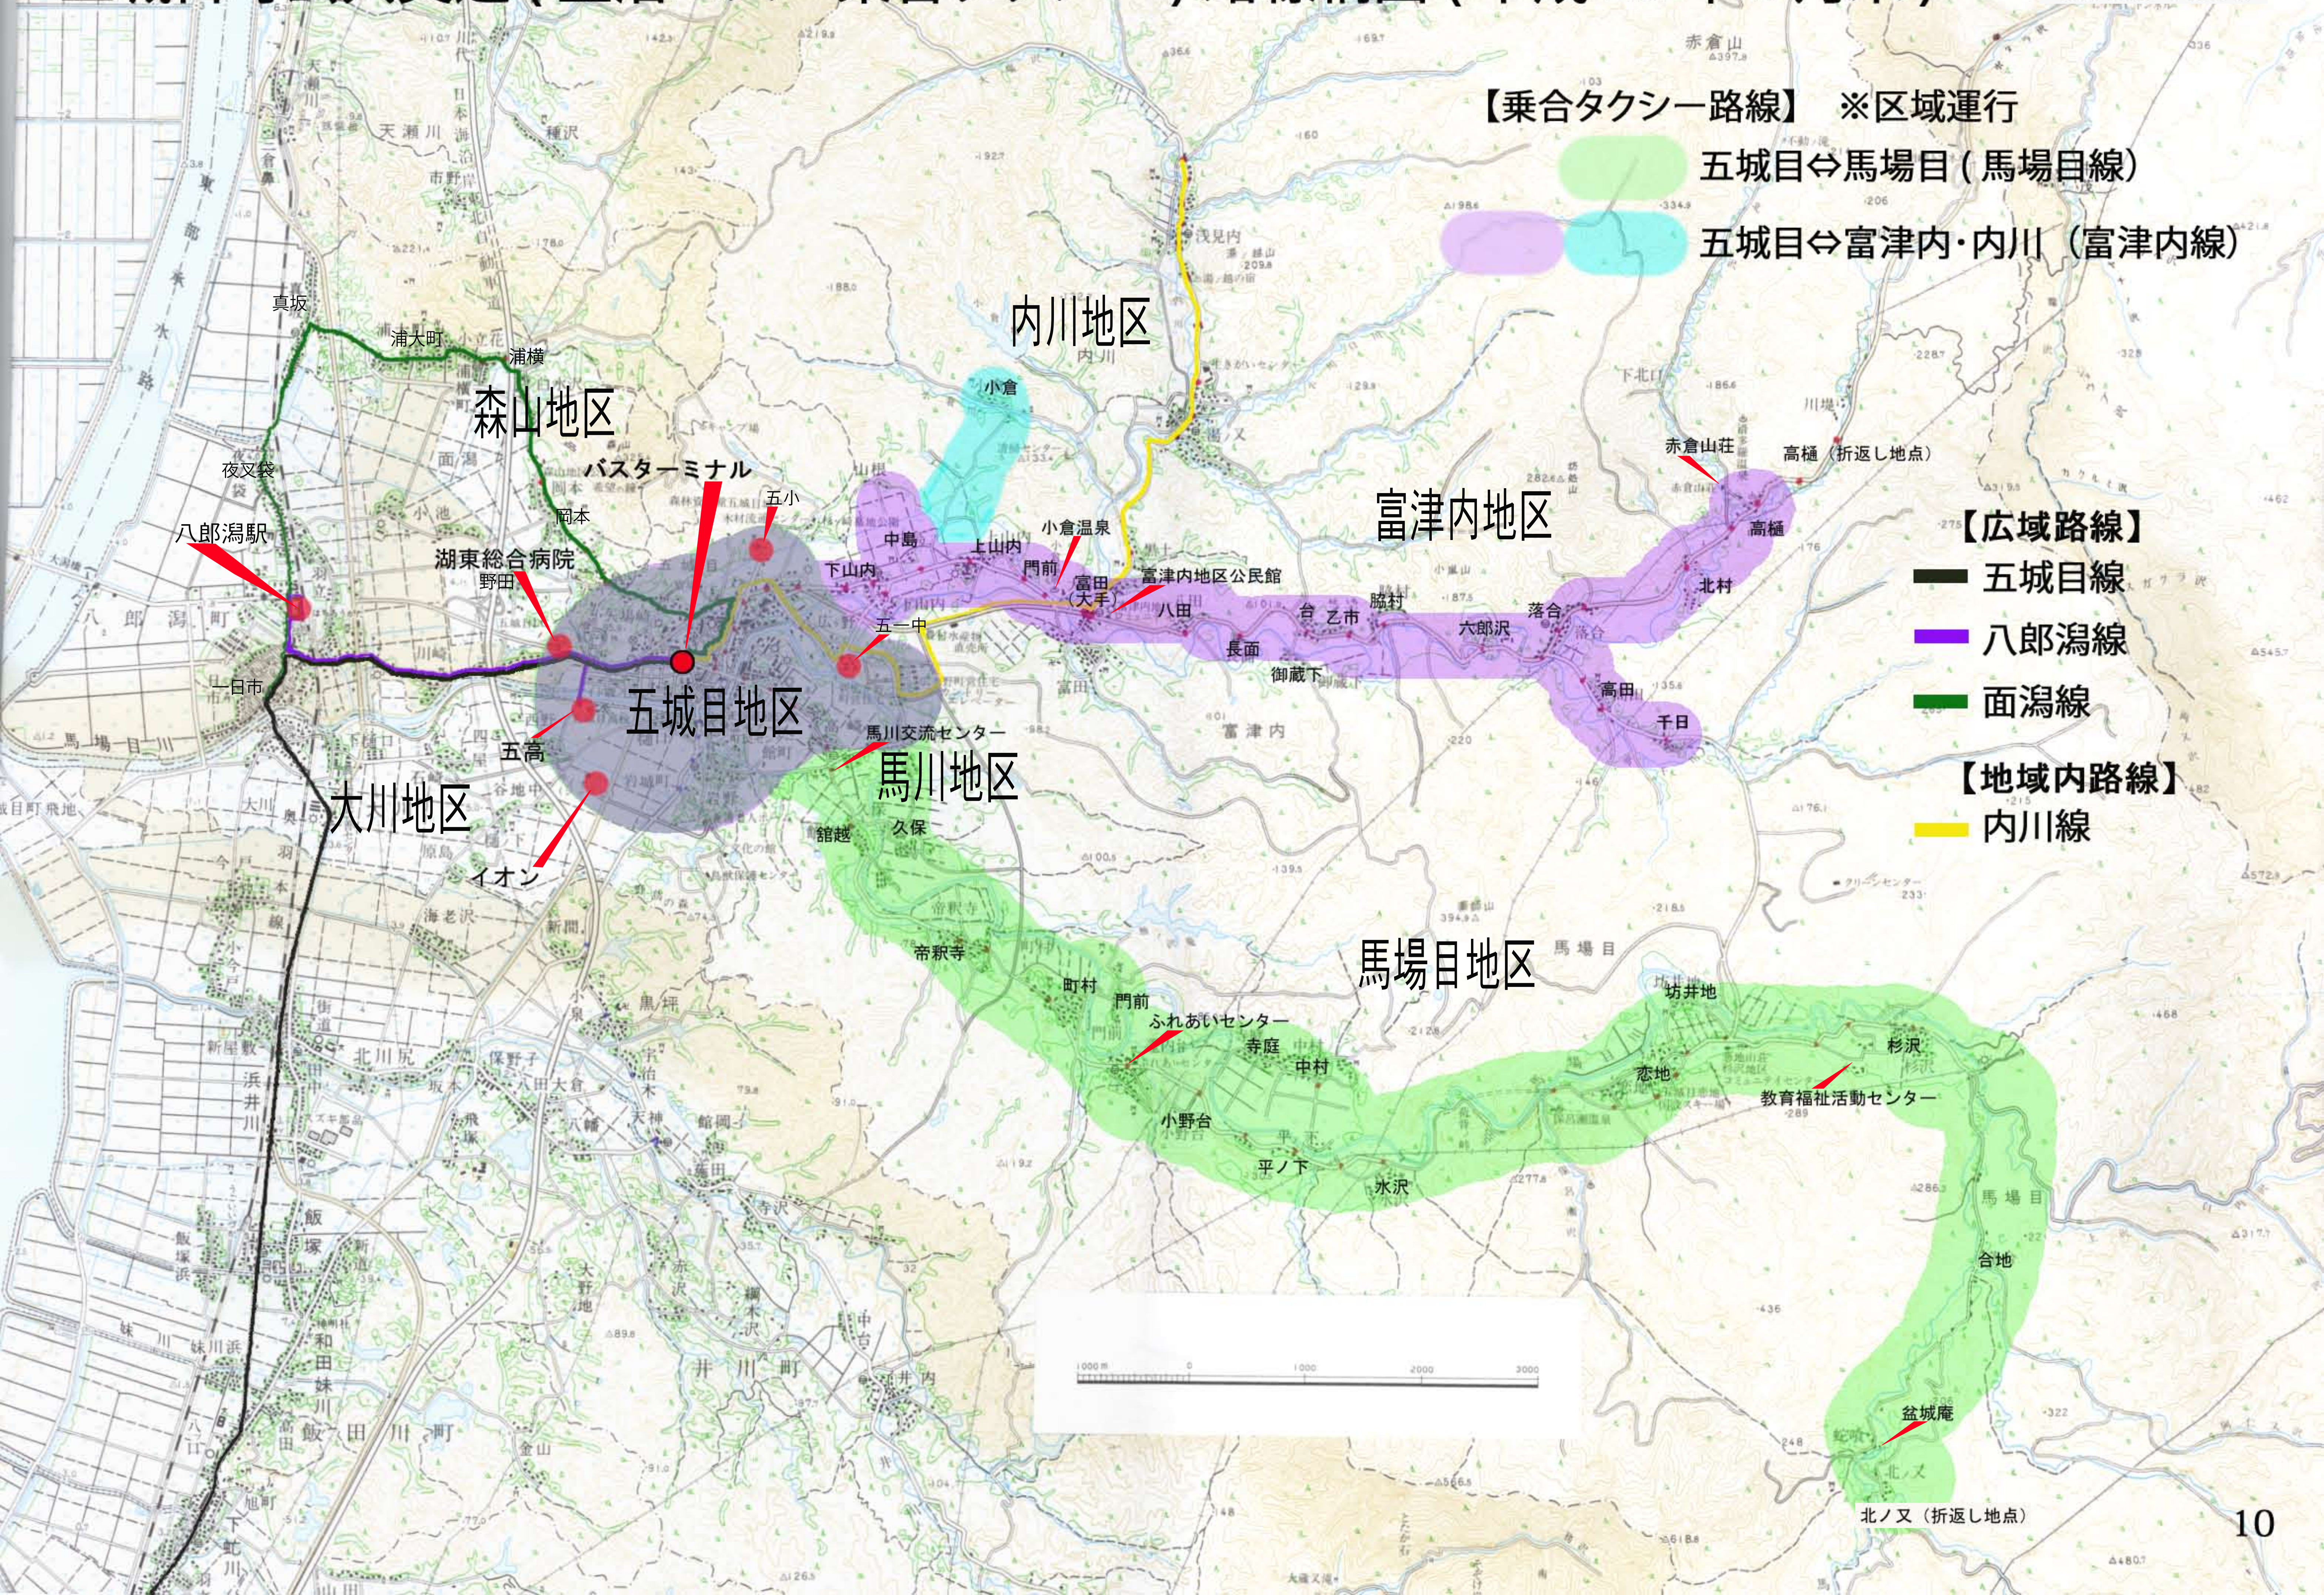

# 五城目町公共交通（生活バス・乗合タクシー）路線網図（平成23年9月末）（別紙①）

# 五城目町公共交通空白地域(平成23年9月末)

(別紙②)

森山地区

内川地区

富津内地区

五城目地区

大川地区

馬川地区

馬場目地区

- バス停から半径 300m(乗合タクシー含む)
- JR 駅より半径 700m
- 中心市街地(バスターミナル)から半径 1,500m(普通タクシー)
- 上記以外の地域(いわゆる公共交通空白地域)