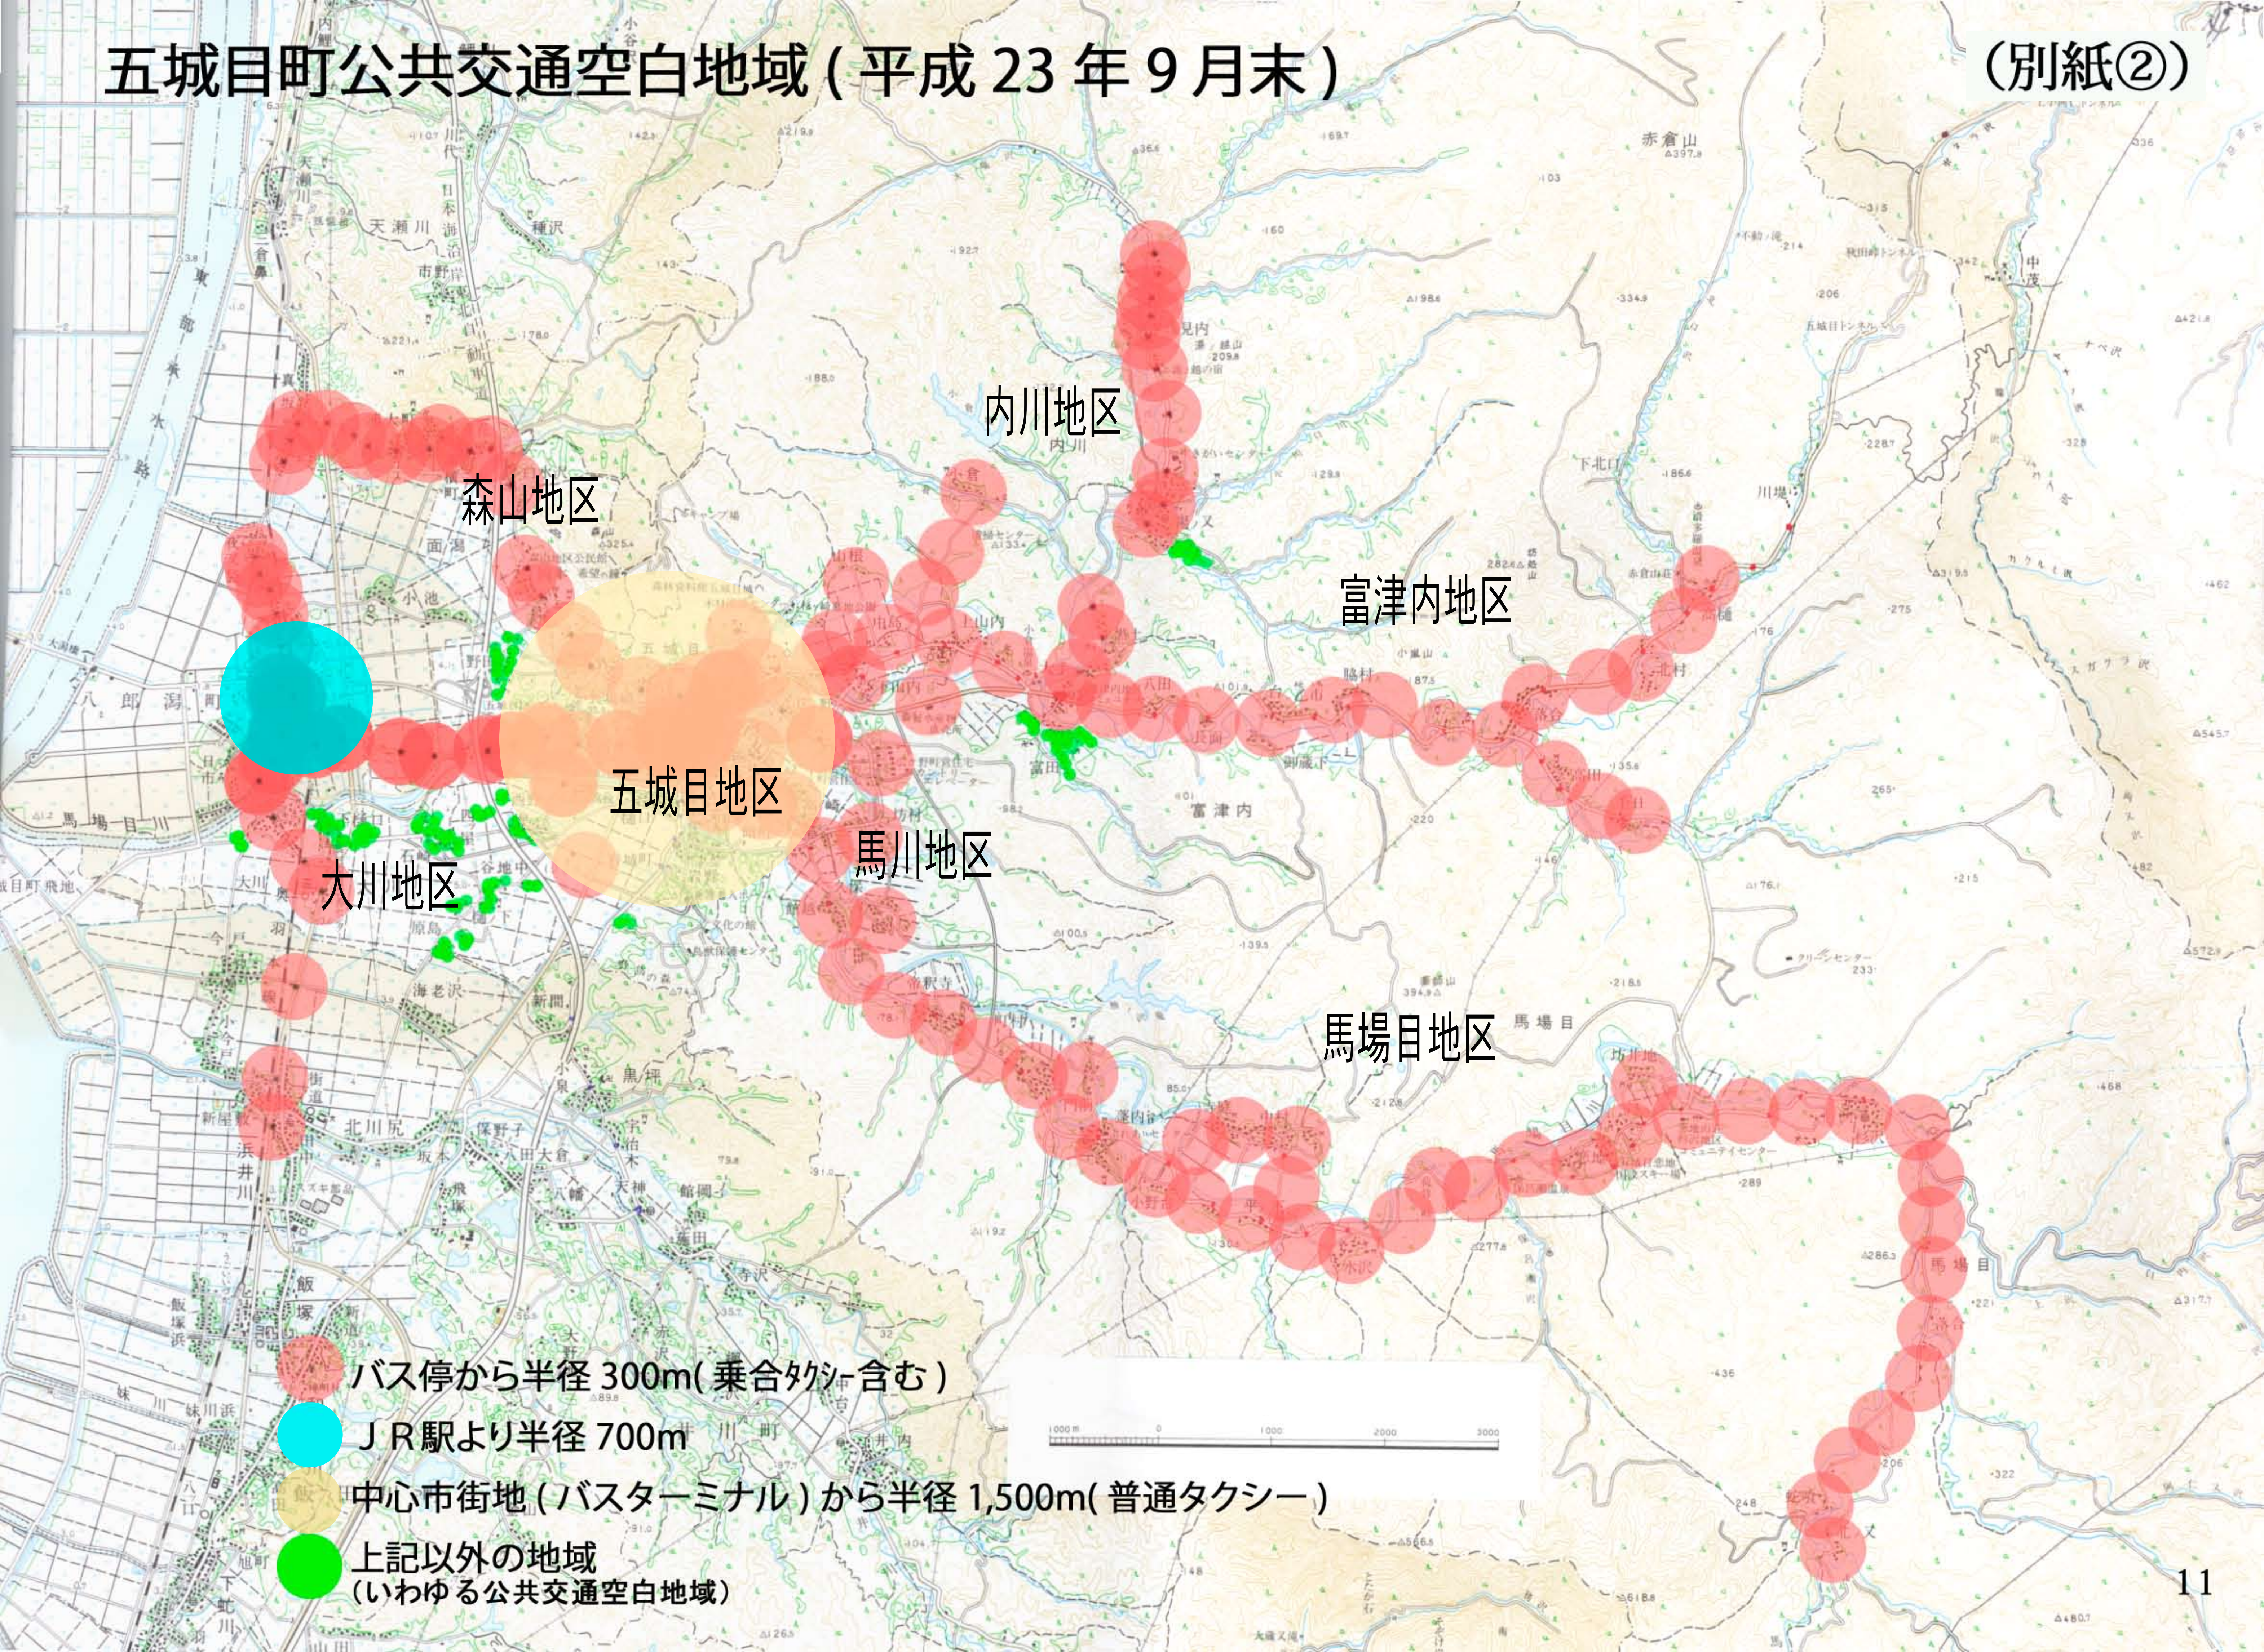

# 五城目町公共交通（生活バス・乗合タクシー）路線網図（平成23年9月末）（別紙①）

# 五城目町公共交通空白地域(平成23年9月末)

(別紙②)

森山地区

内川地区

富津内地区

五城目地区

大川地区

馬川地区

馬場目地区

- バス停から半径 300m(乗合タクシー含む)
- JR 駅より半径 700m
- 中心市街地(バスターミナル)から半径 1,500m(普通タクシー)
- 上記以外の地域(いわゆる公共交通空白地域)