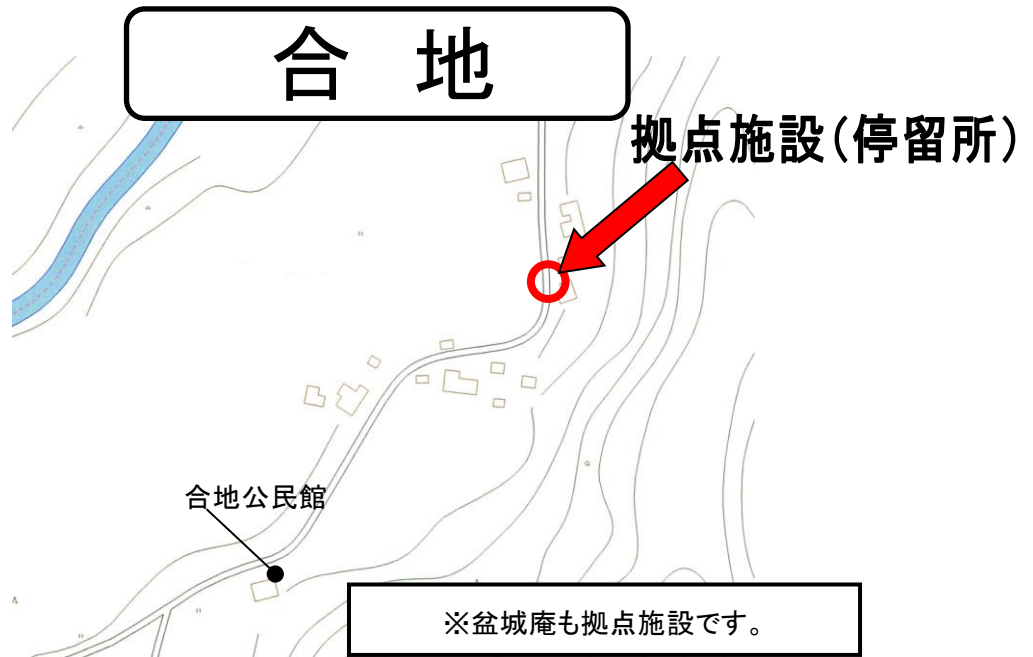

馬場目エリアの拠点施設（停留所）

水 沢

恋 地

坊 井 地

杉 沢

合 地

※盆城庵も拠点施設です。