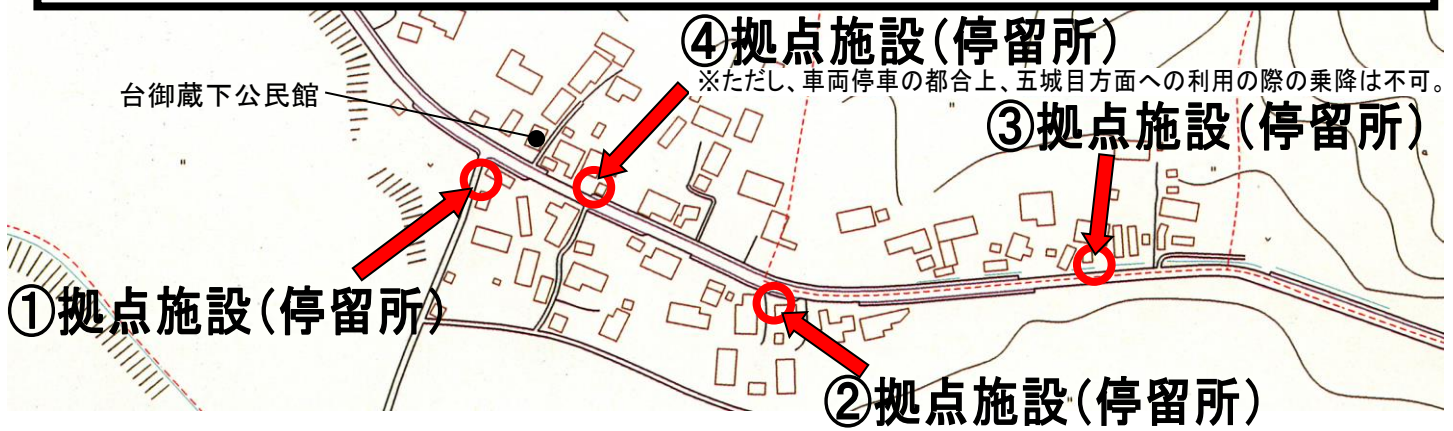

道の駅

※道の駅も拠点施設です。

内川郵便局

※内川郵便局も拠点施設で

小倉

拠点施設（停留所）

富津内地区公民館

拠点施設（停留所）

富津内エリアの拠点施設（停留所）

八田（八田・長面）

台・御蔵下・乙市

台・乙市の利用者の方は、自宅前の乗降は出来ません。以下の①～④の拠点施設(停留所)をご利用ください。
御蔵下の利用者の方は、通常どおり自宅前の乗降が可能です。

脇村

六郎沢

富津内エリアの拠点施設（停留所）

落 合