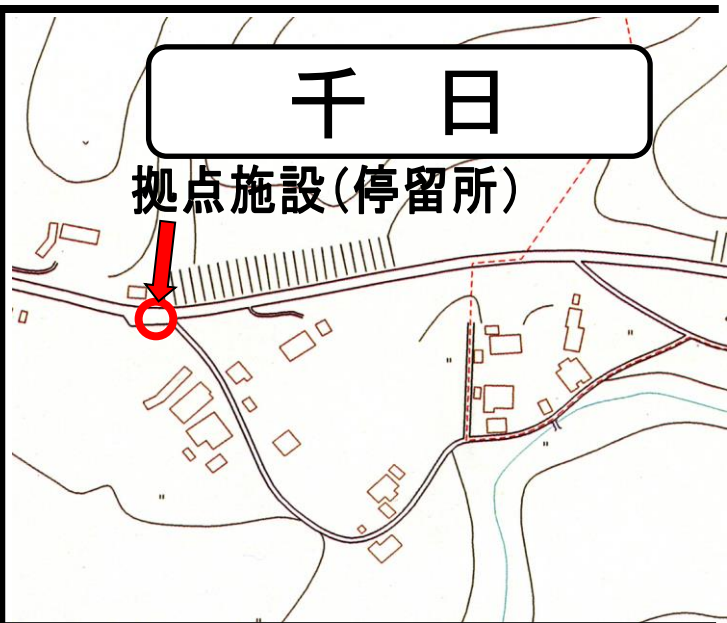

富津内エリアの拠点施設（停留所）

落 合

高 田

千 日

北 村

高 樋