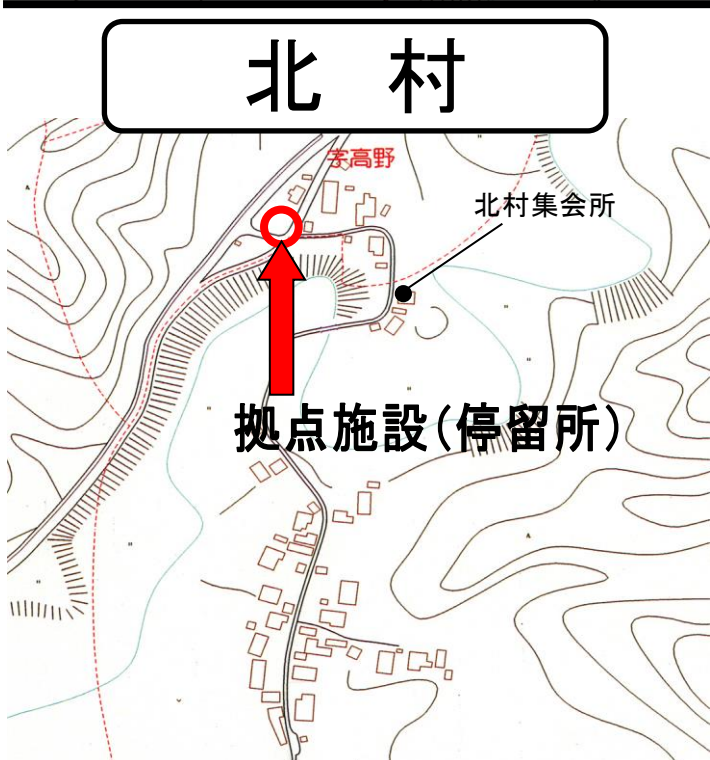

富津内エリアの拠点施設（停留所）

落 合

高 田

千 日

北 村

高 樋