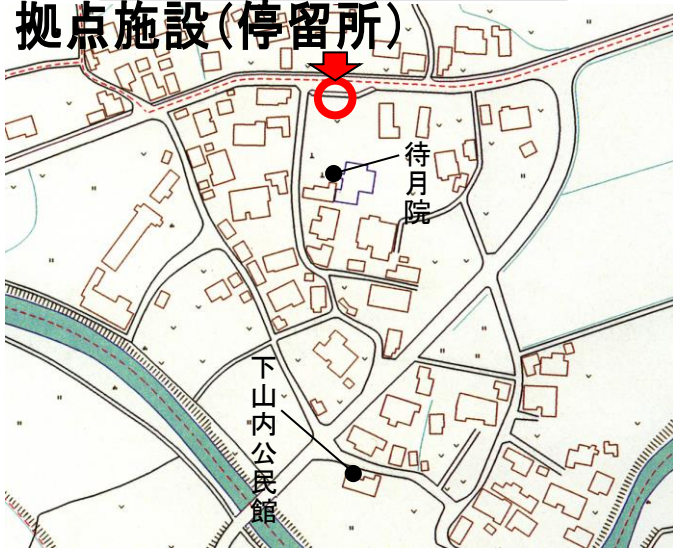

富津内エリアの拠点施設（停留所）

下山内

拠点施設（停留所）

上山内(中島)

拠点施設（停留所）

上山内(旧末広繊維工場前・門前)

拠点施設（停留所）

拠点施設（停留所）

道の駅

※道の駅も拠点施設です。

内川郵便局

※内川郵便局も拠点施設で

小倉

拠点施設（停留所）

富津内地区公民館

拠点施設（停留所）

富津内エリアの拠点施設（停留所）

八田（八田・長面）

台・御蔵下・乙市

台・乙市の利用者の方は、自宅前の乗降は出来ません。以下の①～④の拠点施設(停留所)をご利用ください。
御蔵下の利用者の方は、通常どおり自宅前の乗降が可能です。

脇村

六郎沢

富津内エリアの拠点施設（停留所）

落 合